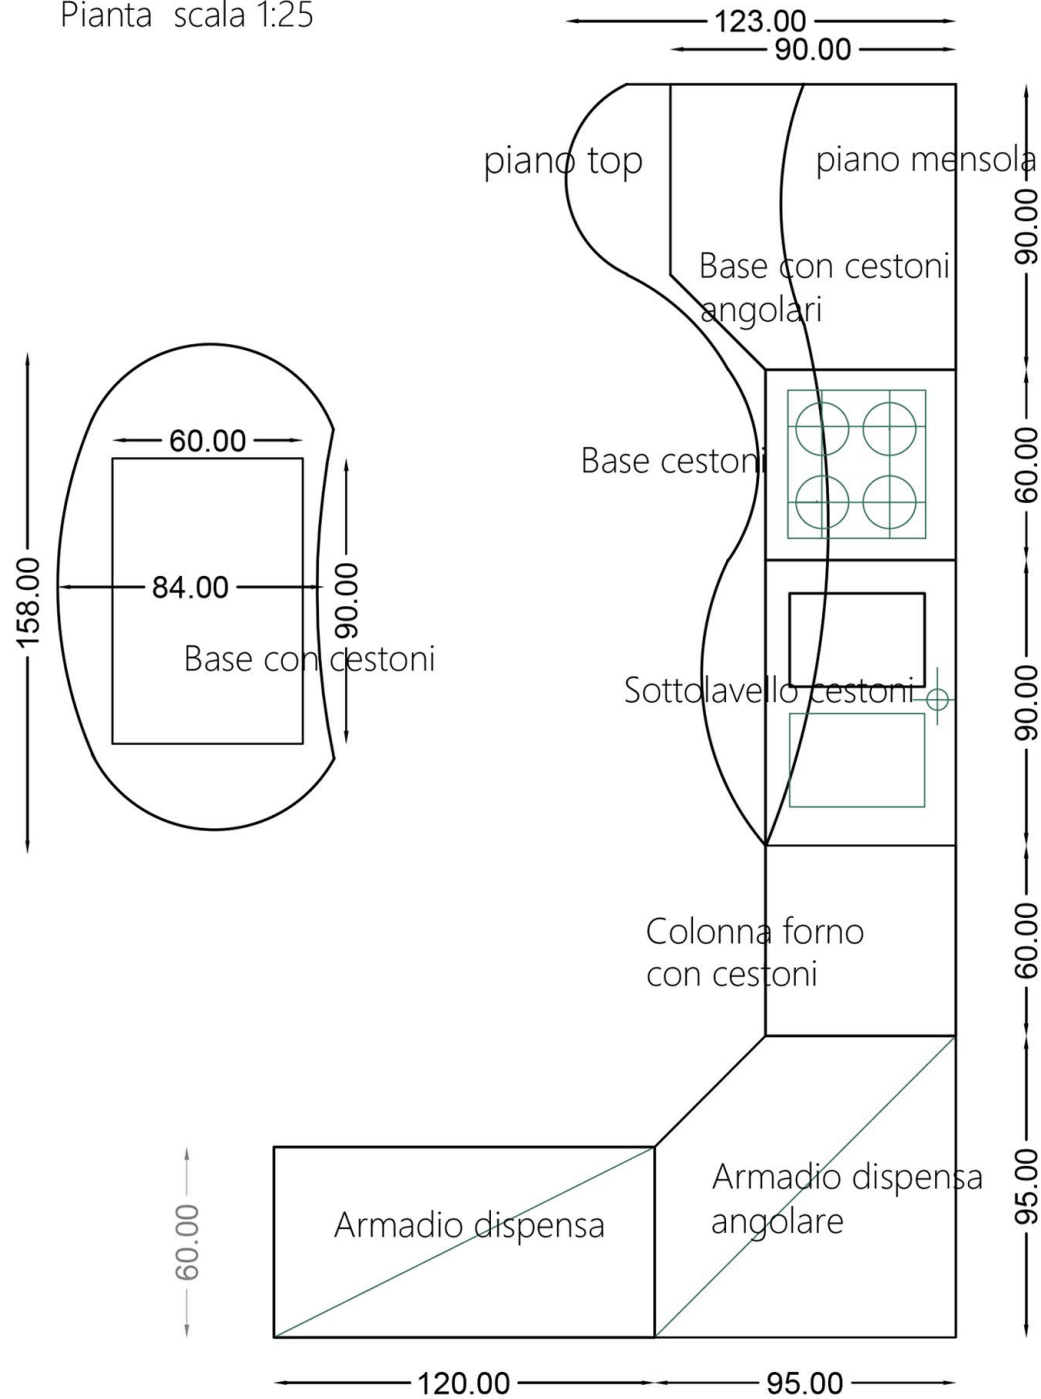

Pianta scala 1:25

Rivenditore: Leonetti G&c sas Arredamenti

Località: Casole Bruzio (CS)

Marca: Snaidero

Modello: Skyline