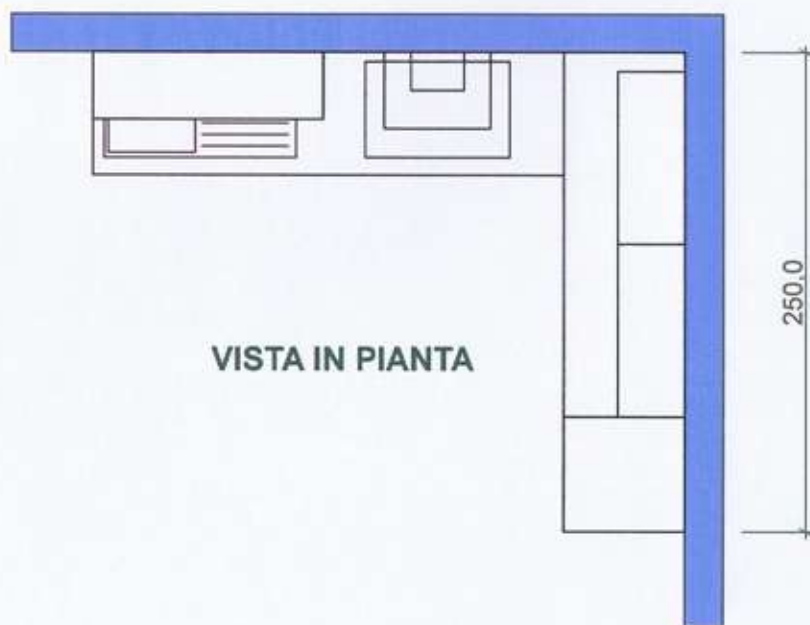

VISTA FRONTALE

VISTA LATERALE

VISTA IN PIANTA

Rivenditore: Muselli Arredamenti
Località: Stradella (PV)
Marca: Veneta Cucine
Modello: Start Time