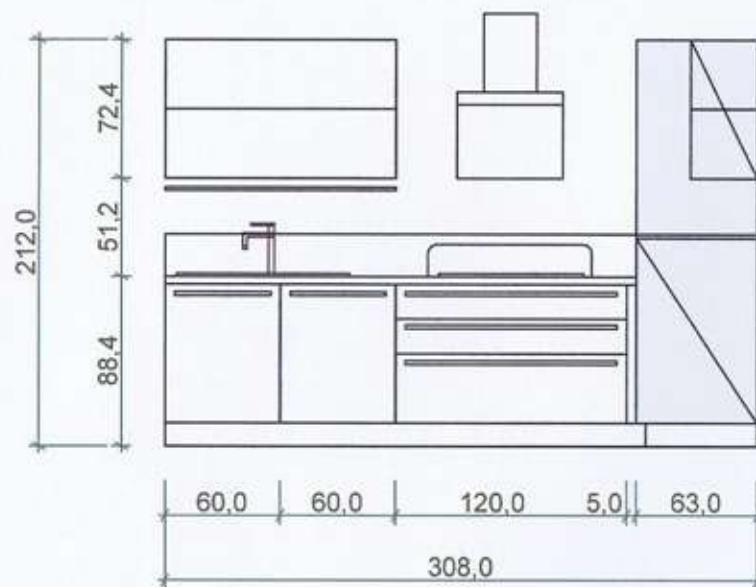

VISTA FRONTALE

VISTA LATERALE

VISTA IN PIANTA

Rivenditore: Muselli Arredamenti
Località: Stradella (PV)
Marca: Veneta Cucine
Modello: Start Time