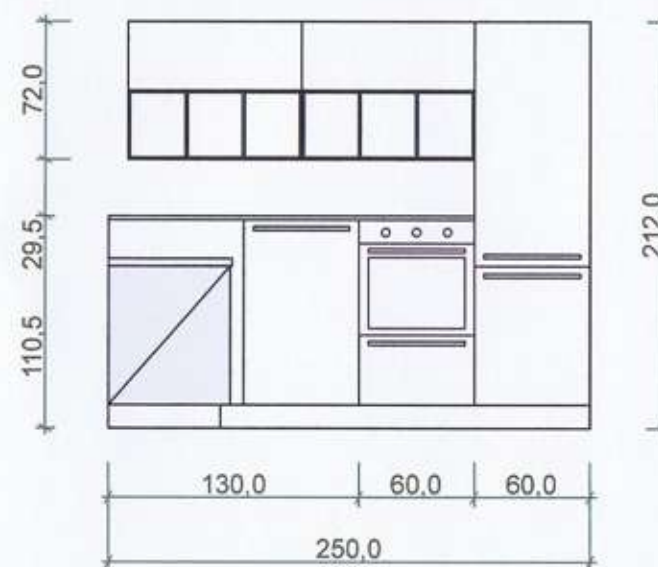

VISTA FRONTALE

VISTA LATERALE

VISTA IN PIANTA

Rivenditore: Muselli Arredamenti
Località: Stradella (PV)
Marca: Veneta Cucine
Modello: Start Time