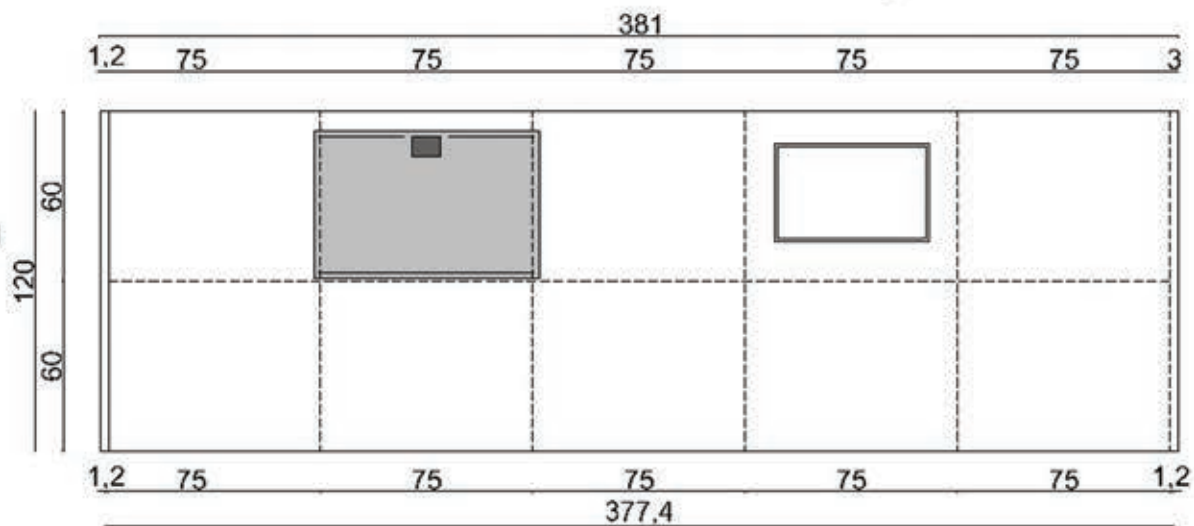

fianco rovere
brown come anta
con telaio

fianco rovere
brown come anta
con telaio

Rivenditore: Fossati Interni

Località: Monza (MB)

Marca: Modulnova

Modello: Frame