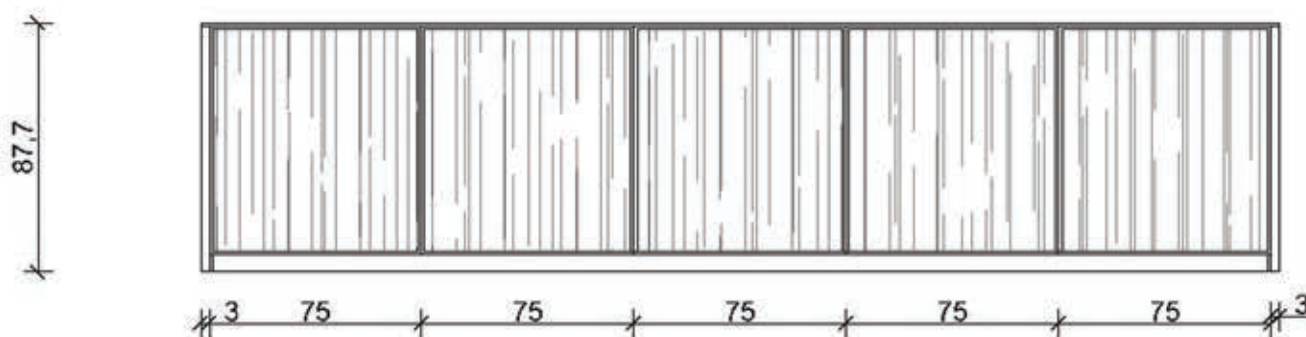

fianco rovere
brown come anta
con telaio

fianco rovere
brown come anta
con telaio

Rivenditore: Fossati Interni

Località: Monza (MB)

Marca: Modulnova

Modello: Frame