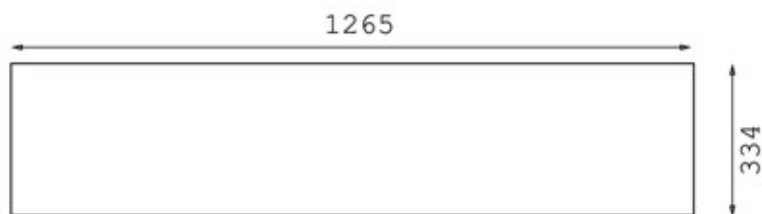

Pianta

Prospetto

Rivenditore : Piazza Della Vittoria

Località : Locate Triulzi (MI)

Marca : Tumidei

Modello : On Off