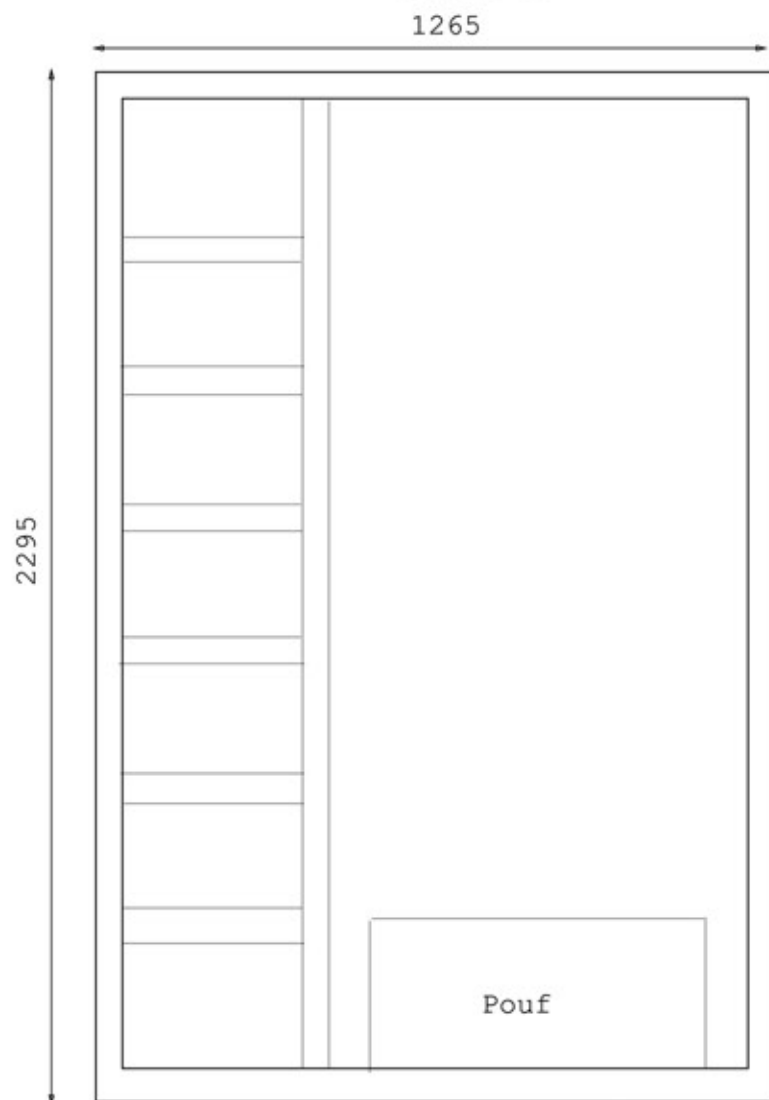

Pianta

Prospetto

Rivenditore : Piazza Della Vittoria

Località : Locate Triulzi (MI)

Marca : Tumidei

Modello : On Off