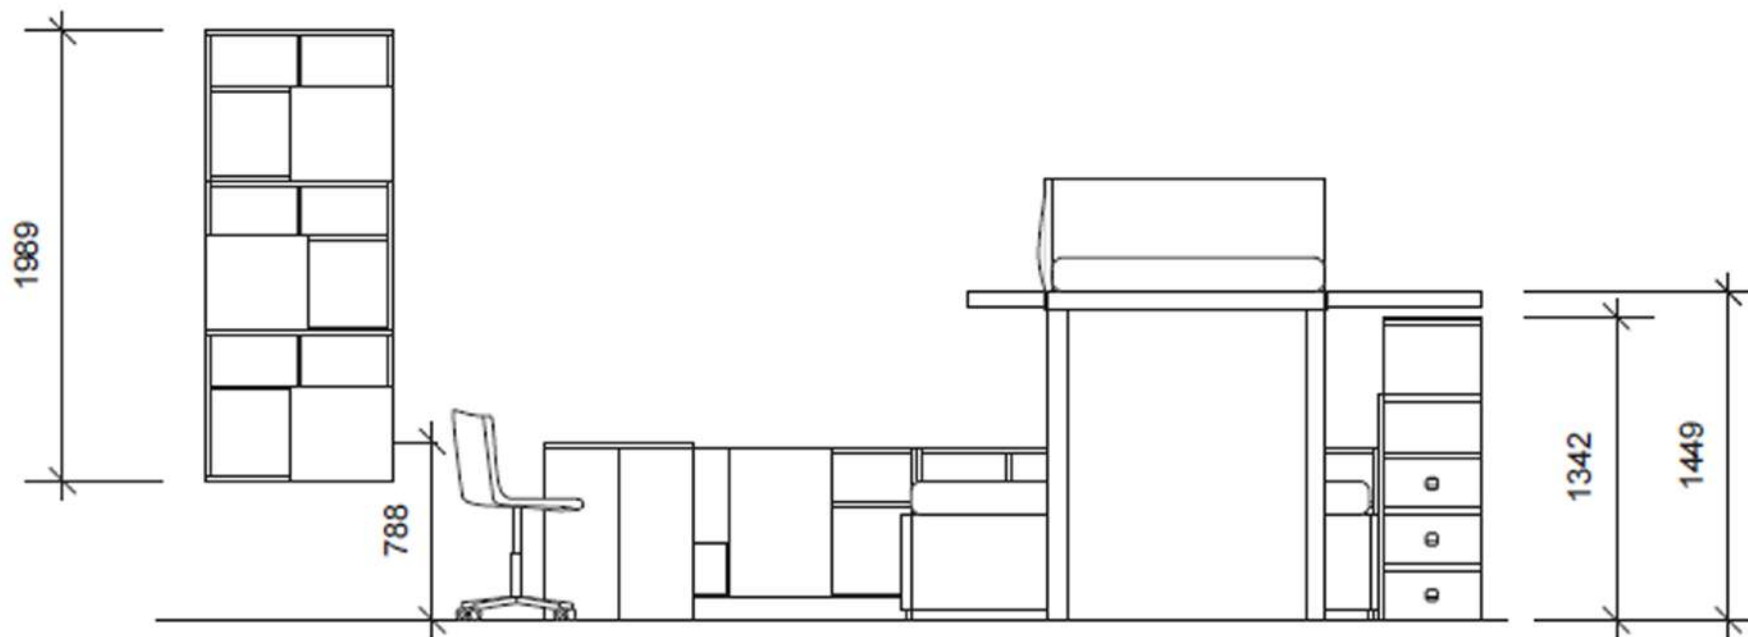

PIANTA

VISTA FRONTALE

Rivenditore: Metra Arredamenti

Località: Carpi (MO)

Marca: Tumidei

Modello: Tiramolla