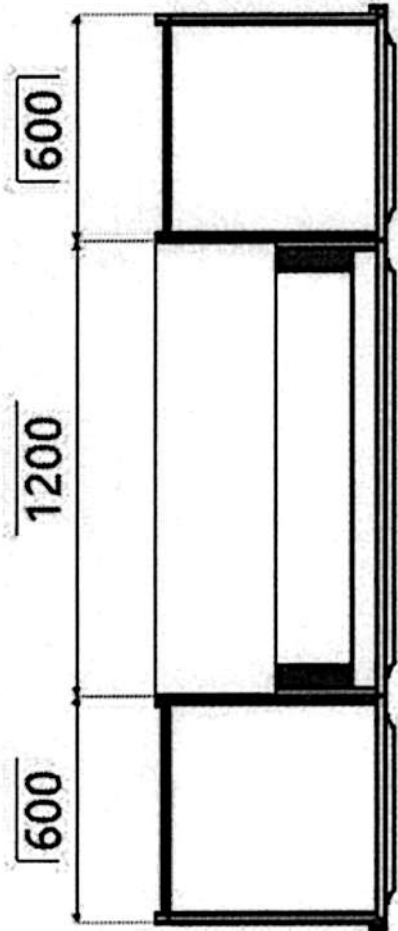

2440

Rivenditore : F.lli Citterio Arredamenti

Località : Giussano

Marca : Lube

Modello : Pamela

Rivenditore : F.lli Citterio Arredamenti

Località : Giussano

Marca : Lube