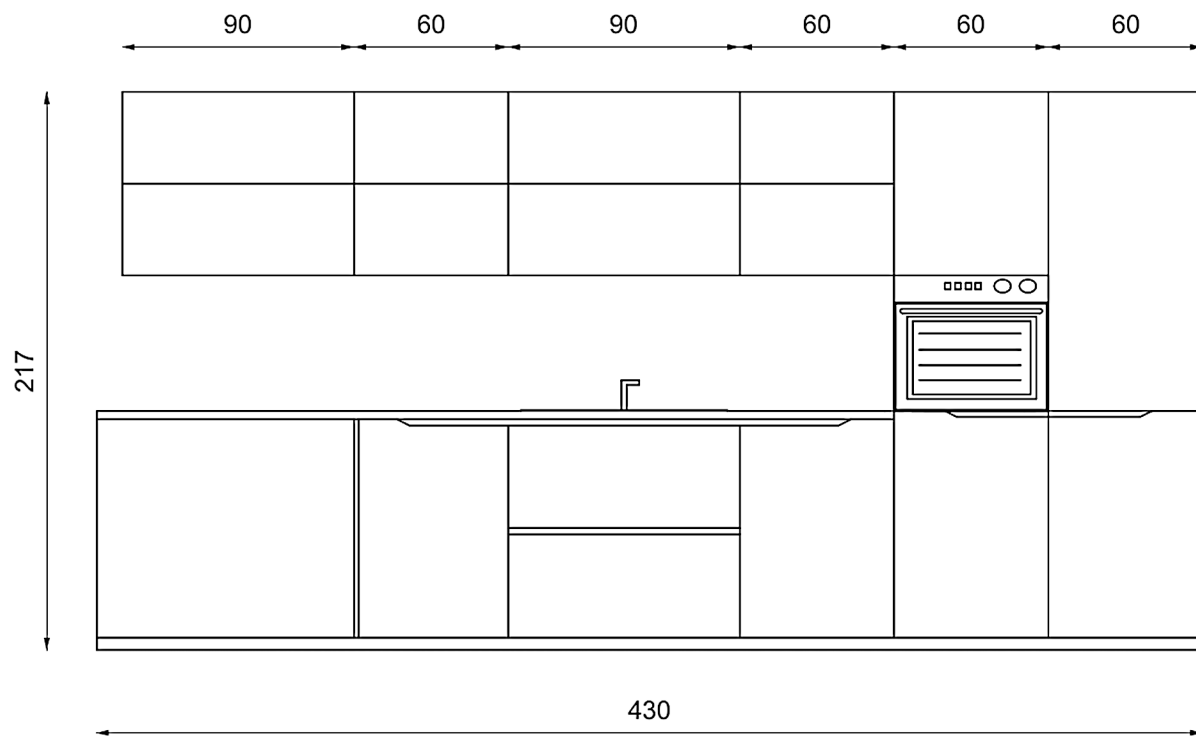

Parete lineare

Penisola

Rivenditore : Anzalone Mobili S.R.L.

Località : Roma

Marca : Lube

Modello : Luna