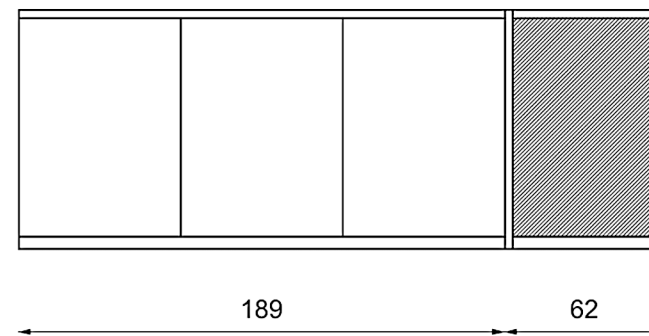

Parete lineare

Penisola

Rivenditore : Anzalone Mobili S.R.L.

Località : Roma

Marca : Lube

Modello : Luna