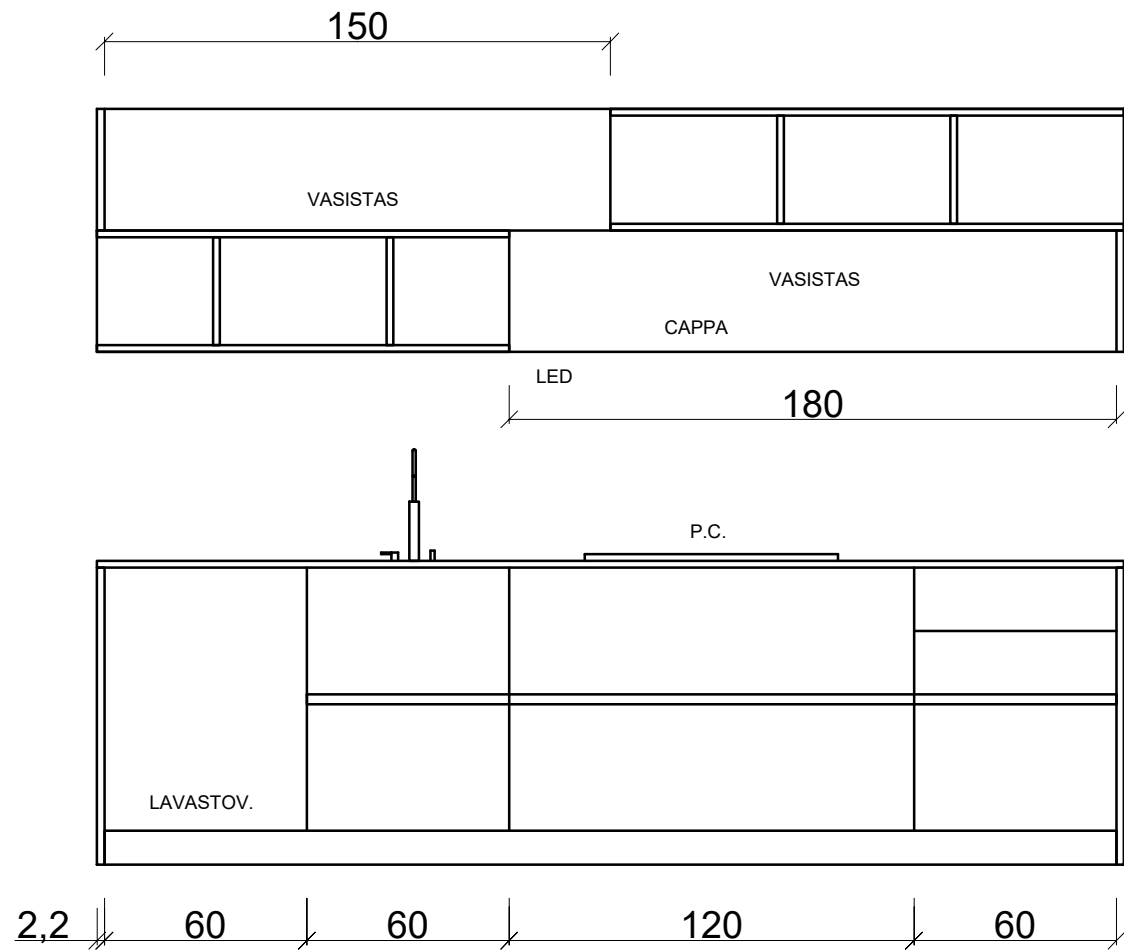

Rivenditore : Aliprandi e Gariboldi

Località : Lissone

Marca : Armony

Modello : Rho