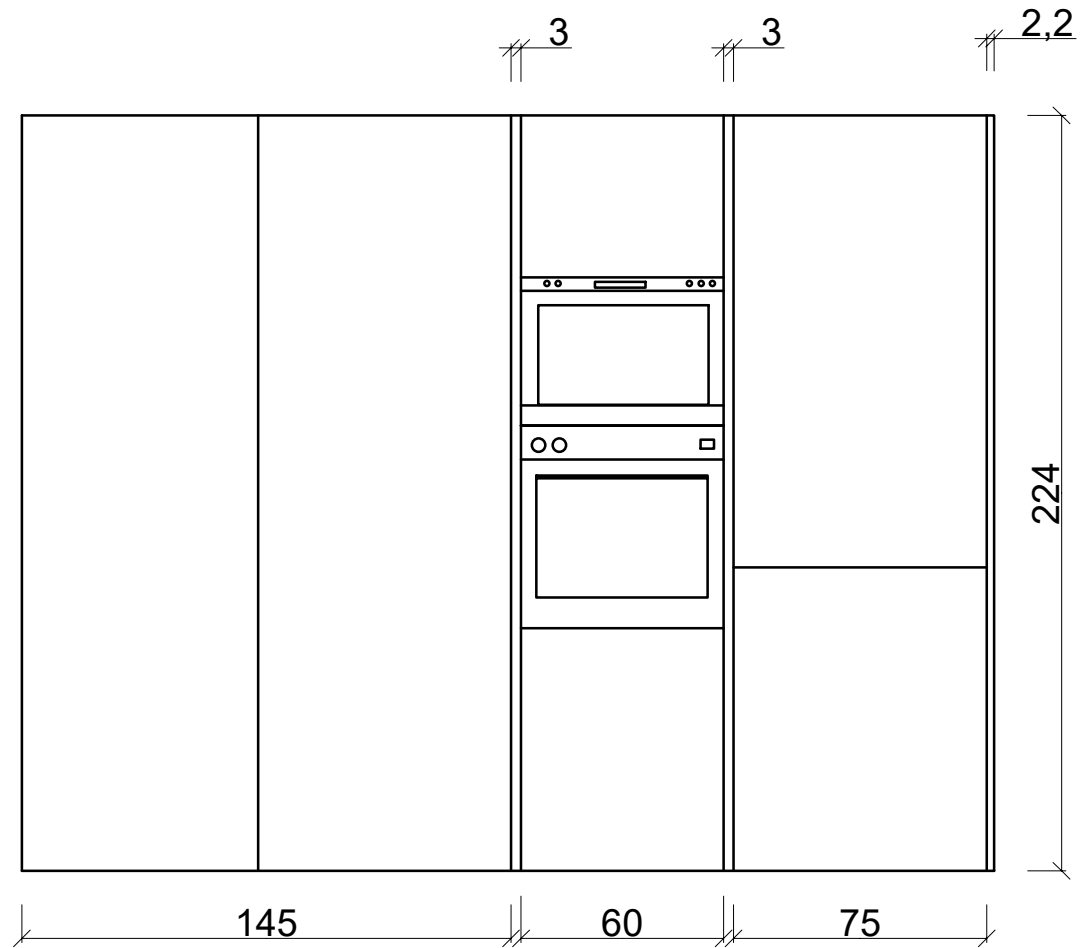

Rivenditore : Aliprandi e Gariboldi

Località : Lissone

Marca : Armony

Modello : Rho