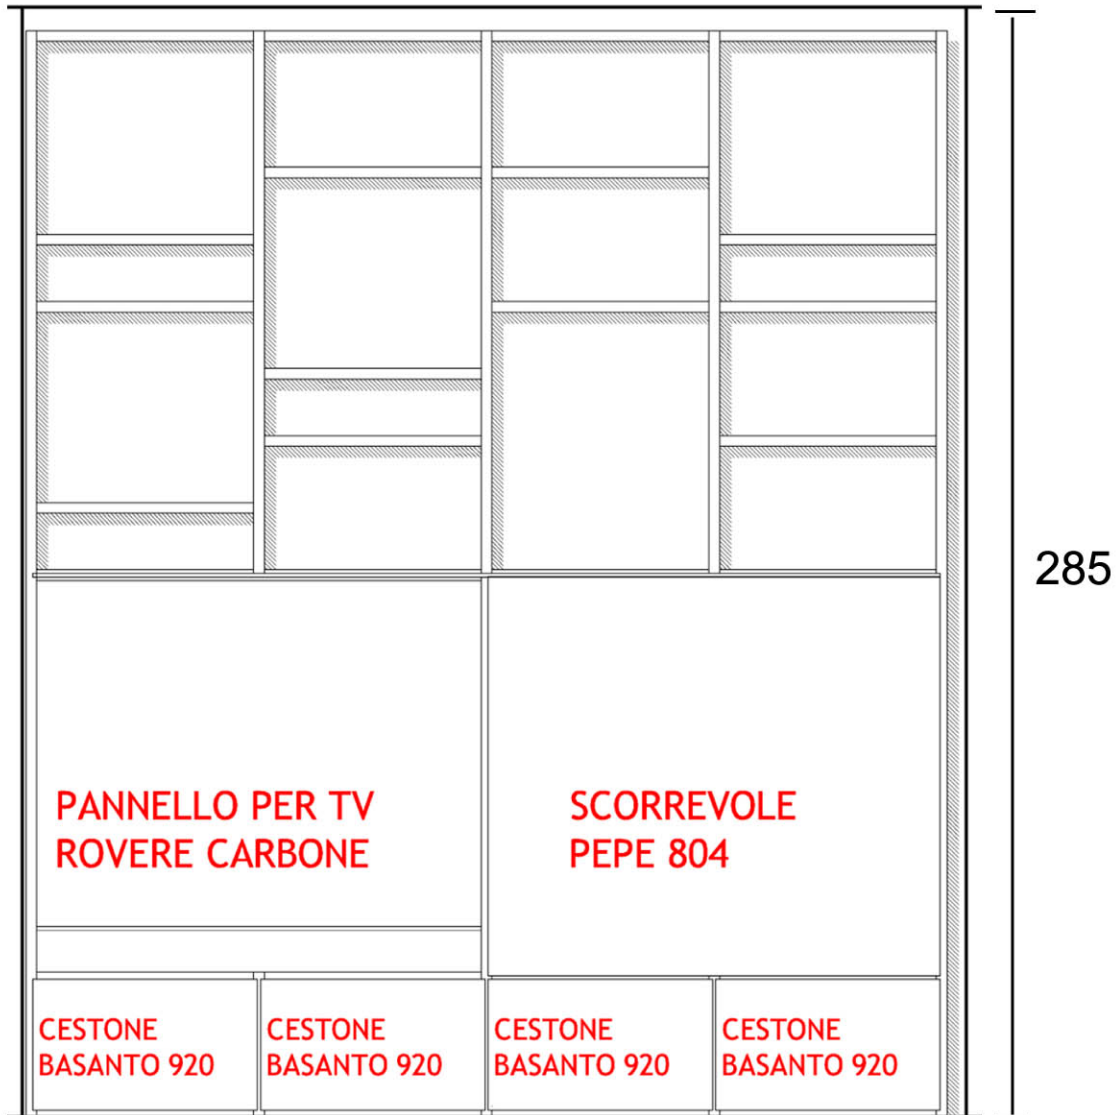

242

Rivenditore: Dofma

Località: Sesto San Giovanni (MI)

Marca: Lema

Modello: Selecta