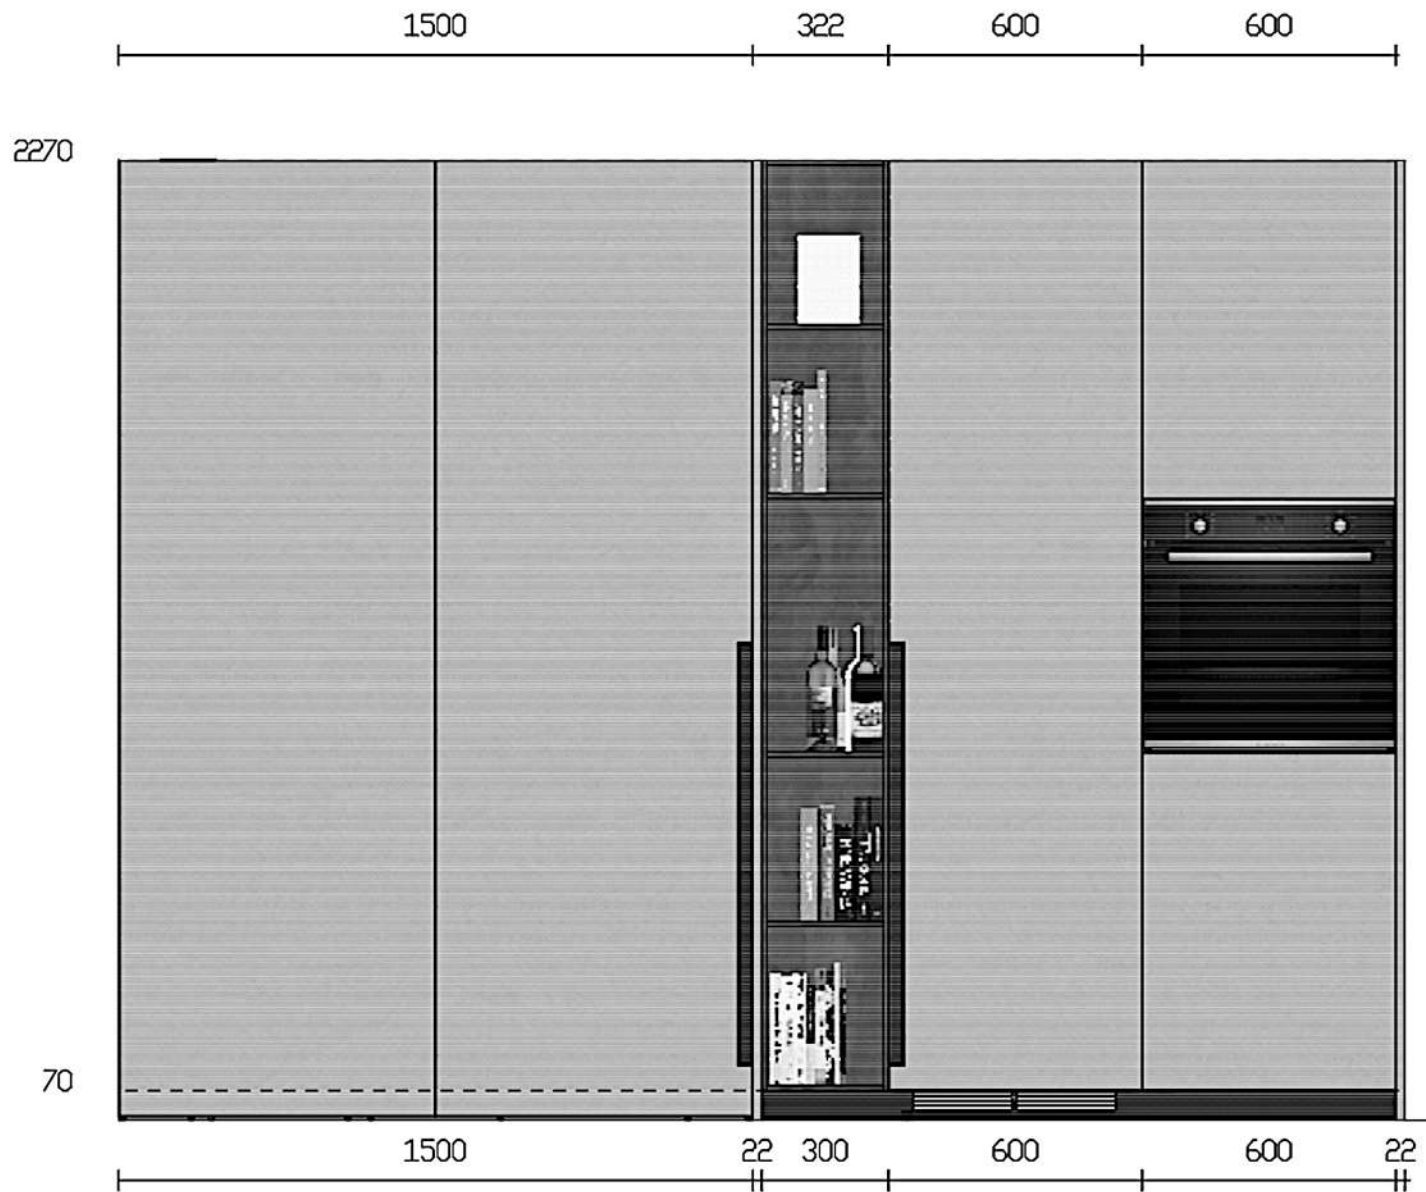

Rivenditore : Miotto Mobili

Località : Valdidentro

Marca : Scavolini

Modello : Delinea

Rivenditore : Miotto Mobili

Località : Valdidentro

Marca : Scavolini

Modello : Delinea

Rivenditore : Miotto Mobili \_\_\_\_\_

Località : Valdentro \_\_\_\_\_

Marca : Scavolini \_\_\_\_\_

Modello : Delinea \_\_\_\_\_