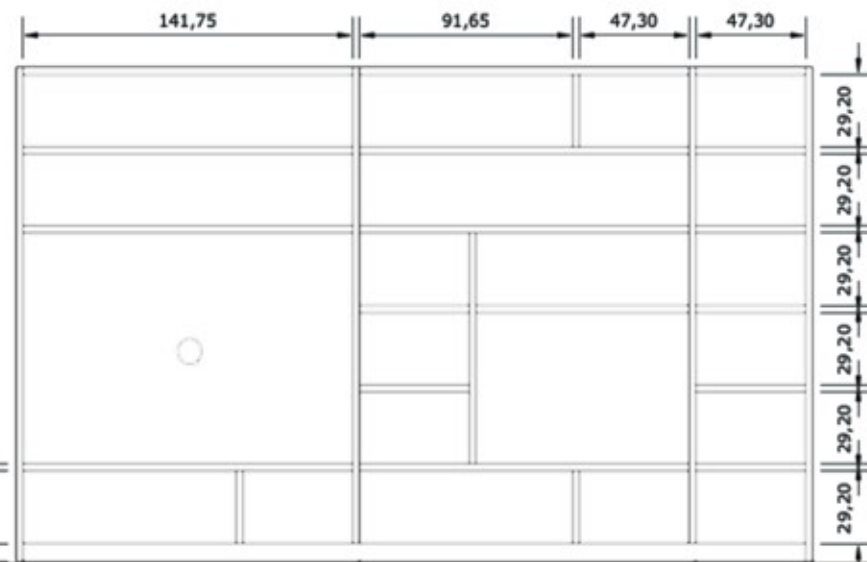

VISTA FRONTALE CON ANTE

VISTA FRONTALE SENZA ANTE

Rivenditore Brivio Progettazione d'interni
 Località Ronco Briantino (MB)
 Marca Molteni&C
 Modello 505