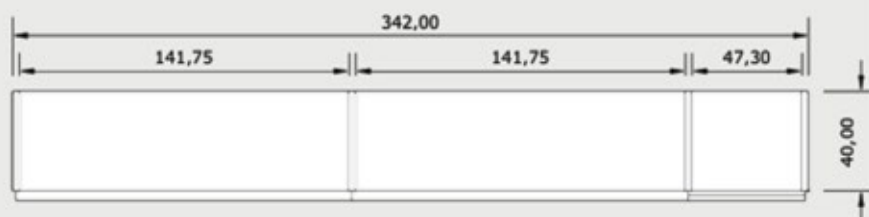

VISTA FRONTALE CON ANTE

VISTA FRONTALE SENZA ANTE

Rivenditore Brivio Progettazione d'interni
 Località Ronco Briantino (MB)
 Marca Molteni&C
 Modello 505