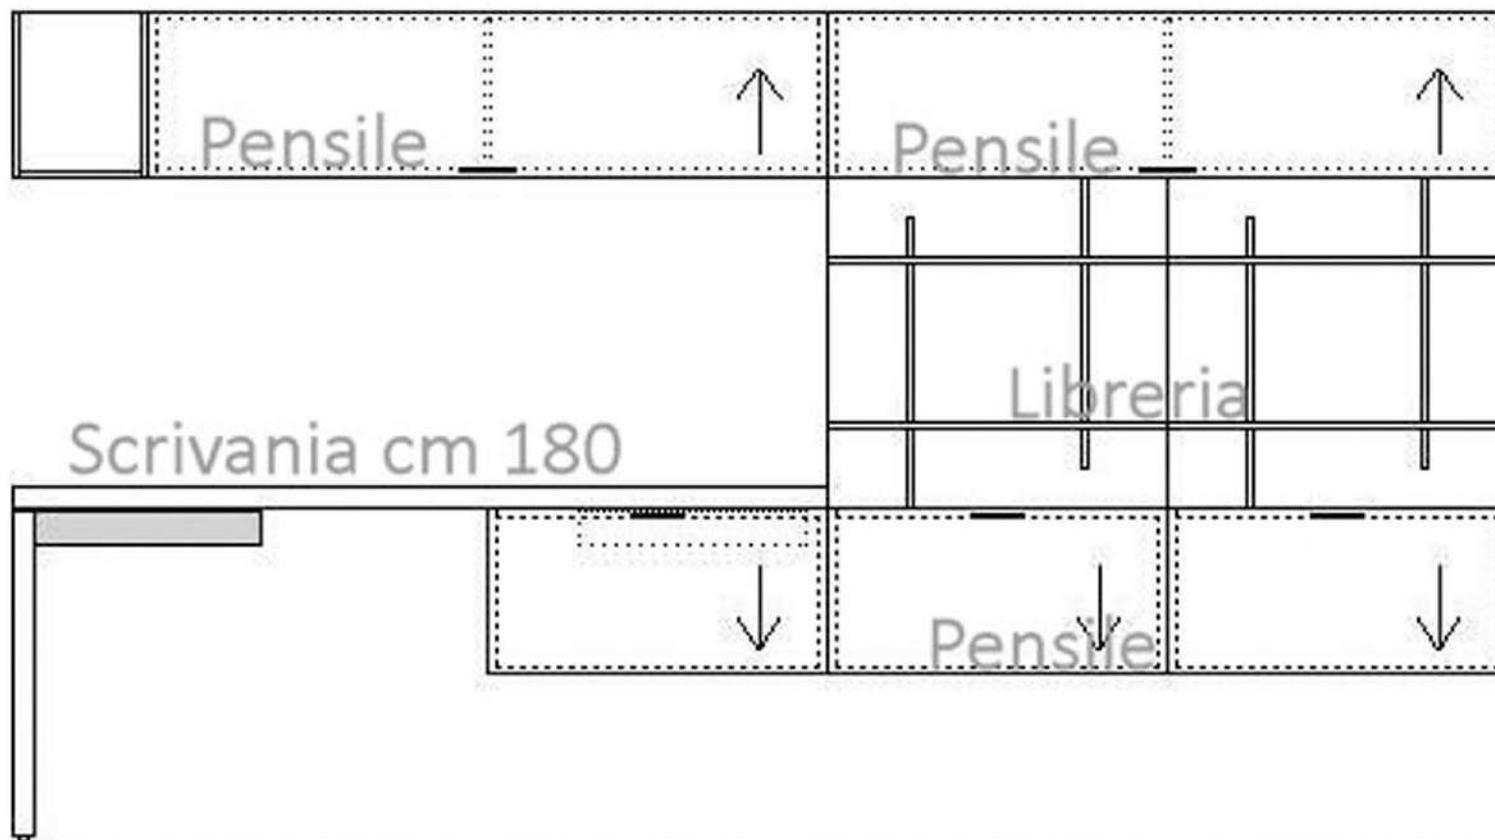

Rivenditore: Corti&Co.
Località: Vercurago (LC)
Marca: Battistella
Modello: Blog

30 150 150

36
73
36

Rivenditore: Corti&Co.
Località: Vercurago (LC)
Marca: Battistella
Modello: Blog