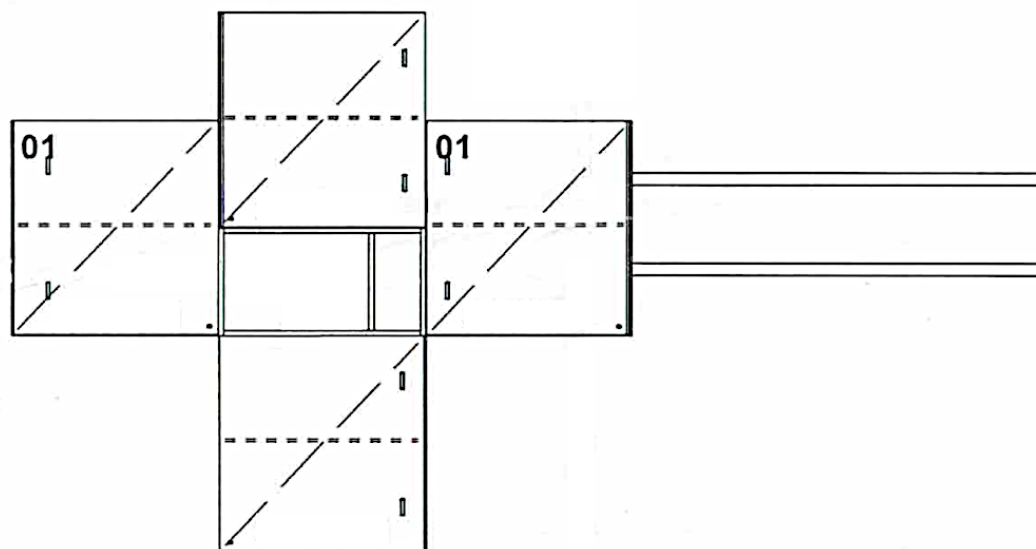

H. 1942

H. 1622

H. 1302

H. 342

Rivenditore : Arredamenti Pastore S.r.l.

Località : Roma

Marca : Napol

Modello : Live 802