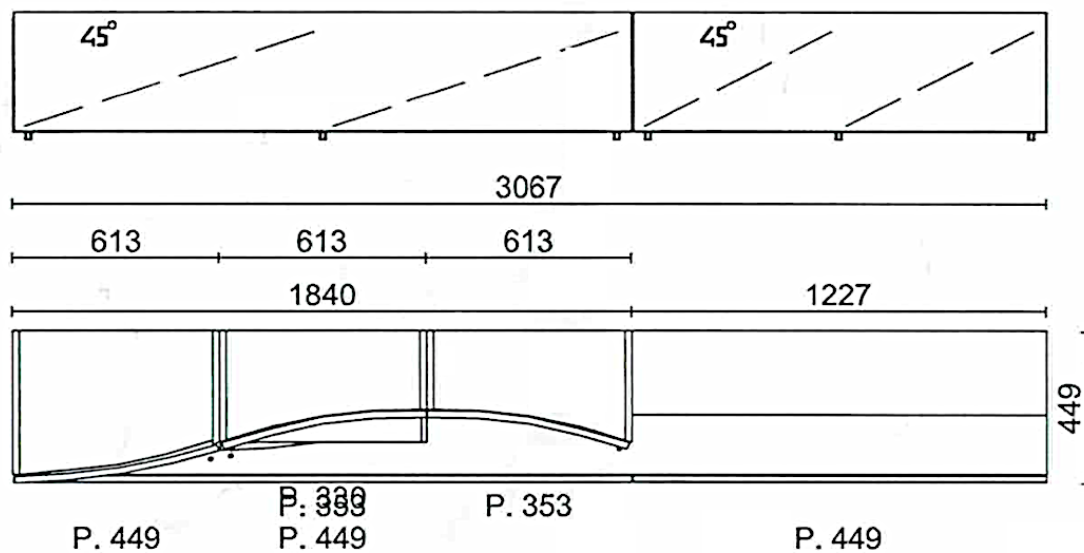

H. 1942

H. 1622

H. 1302

H. 342

Rivenditore : Arredamenti Pastore S.r.l.

Località : Roma

Marca : Napol

Modello : Live 802