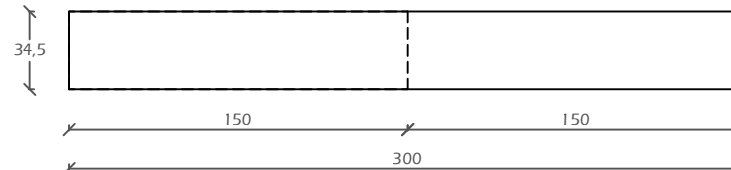

PROSPETTO COLONNE

PIANTA COLONNE

COLONNA FRIGO 1 ANTA 60

GOLA VERT. 2

COLONNA FORNO+ LAVAST. 1 ANTA 60

MODELLO GLASS

PROSPETTO PENSILI

PIANTA PENSILI