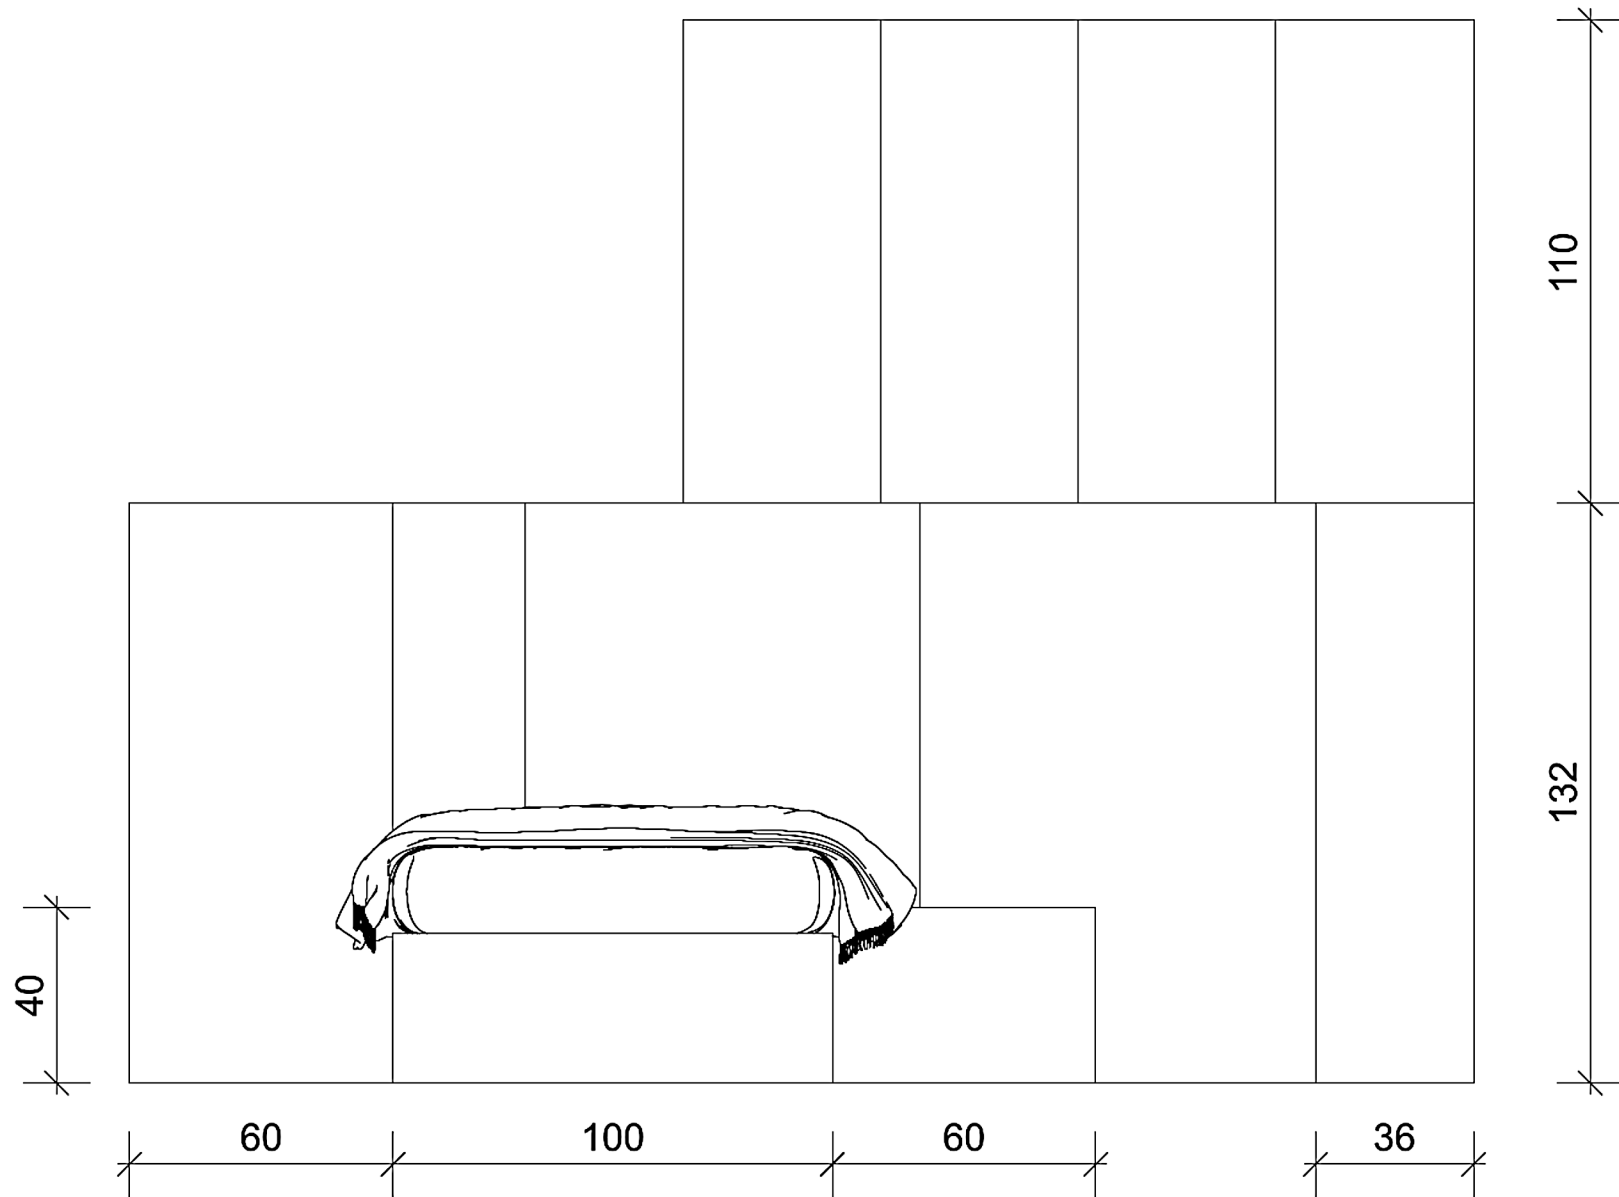

Rivenditore : Mobili Lorenzi srl

Località : Pergine Valsugana

Marca : Clever

Modello : Start

Rivenditore : Mobili Lorenzi srl

Località : Pergine Valsugana

Marca : Clever

Modello : Start