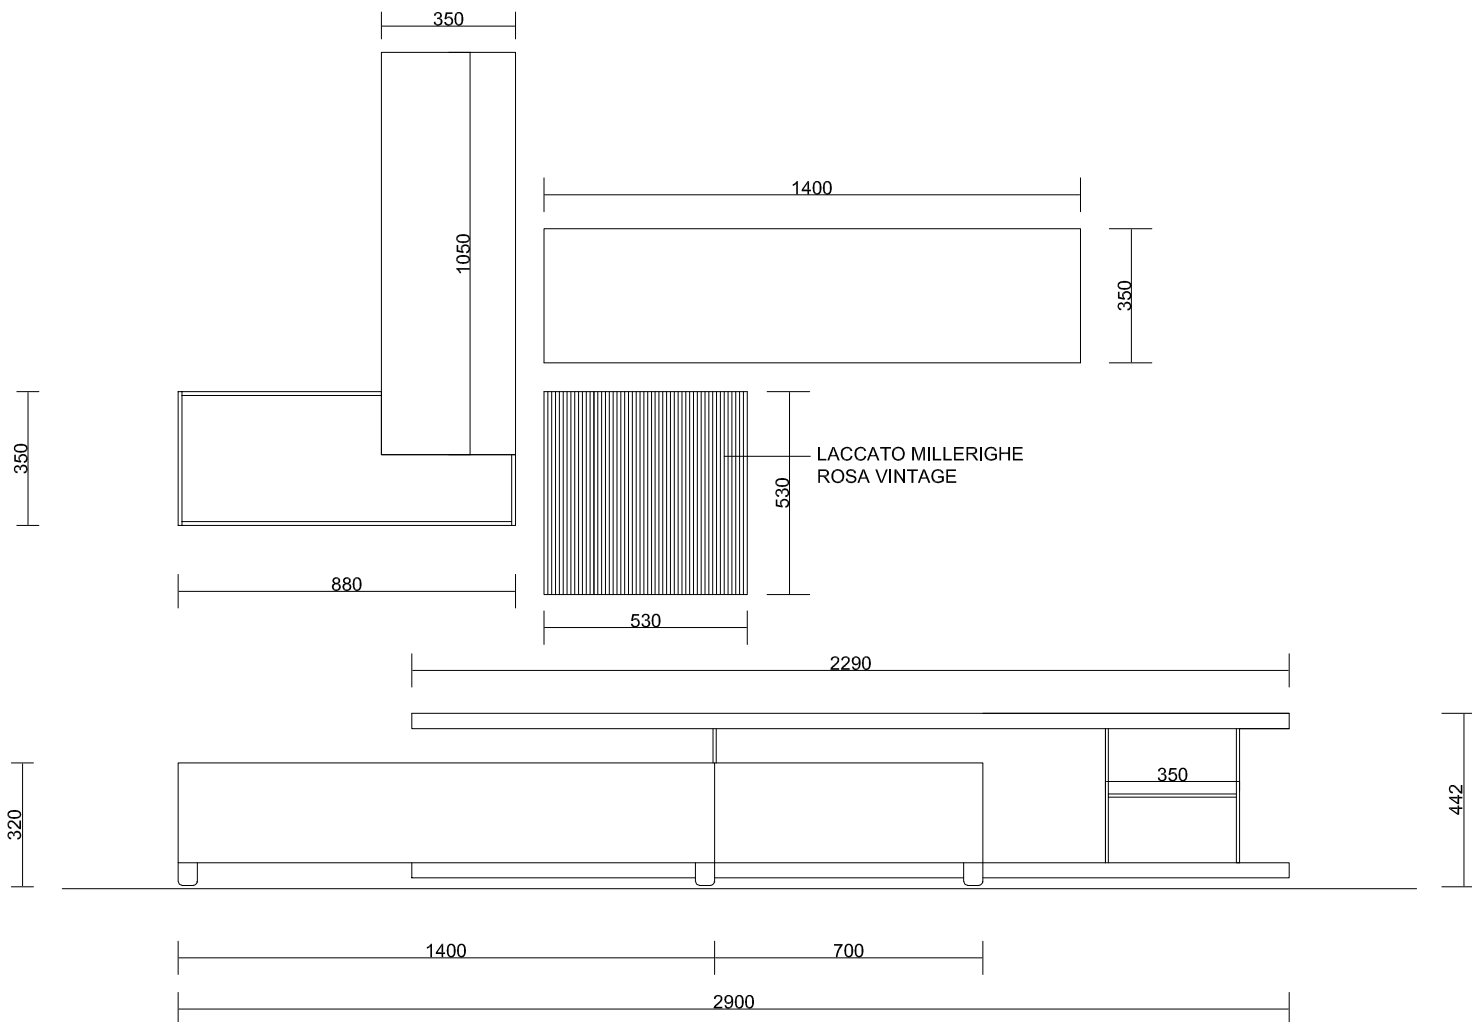

VISTA FRONTALE

VISTA DALL' ALTO

RIVENDITORE: NUOVO ARREDAMENTI AL VO'

LOCALITA': LIPOMO (COMO)

MARCA: SCANDOLA MOBILI

MODELLO: MOBILE TV LACCATO OPACO E  
MELAMINICO TABACCO