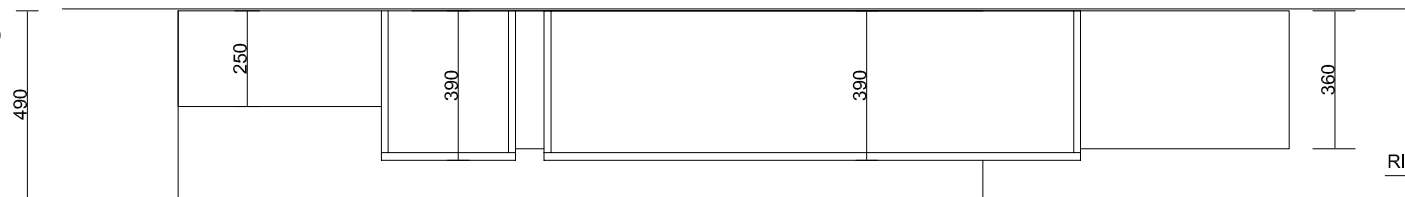

VISTA FRONTALE

VISTA DALL' ALTO

RIVENDITORE: NUOVO ARREDAMENTI AL VO'

LOCALITA': LIPOMO (COMO)

MARCA: SCANDOLA MOBILI

MODELLO: MOBILE TV LACCATO OPACO E  
MELAMINICO TABACCO