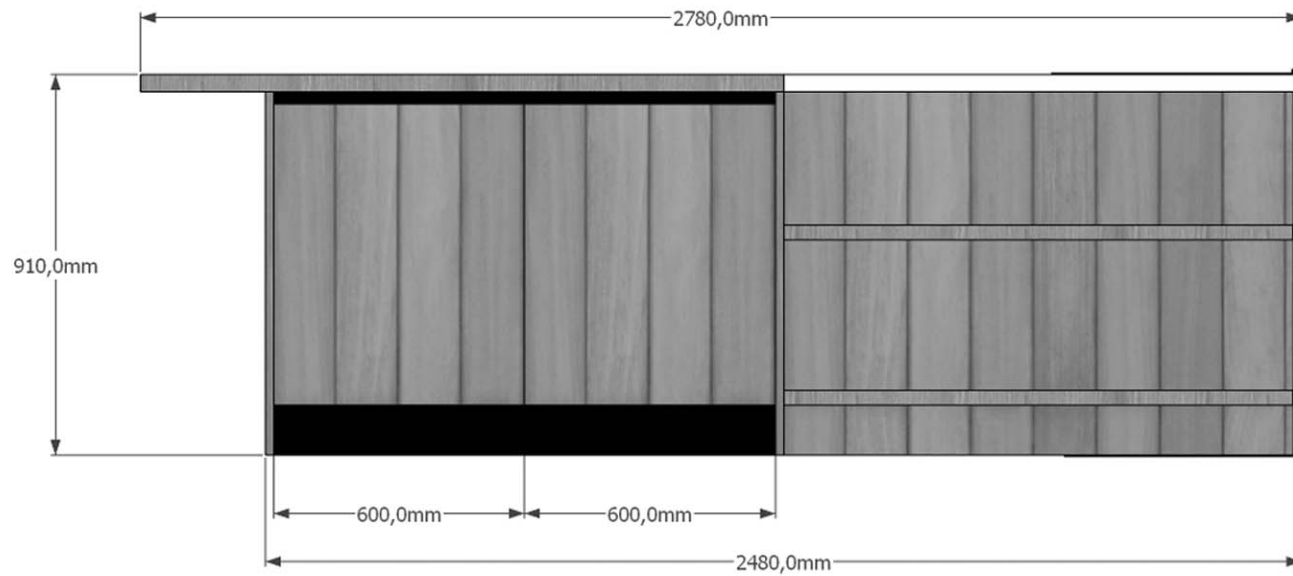

Rivenditore: Delta Design

Località: Lesmo (MB)

Marca: Arredo3

Modello: Kali

Rivenditore: Delta Design

Località: Lesmo (MB)

Marca: Arredo3

Modello: Kali