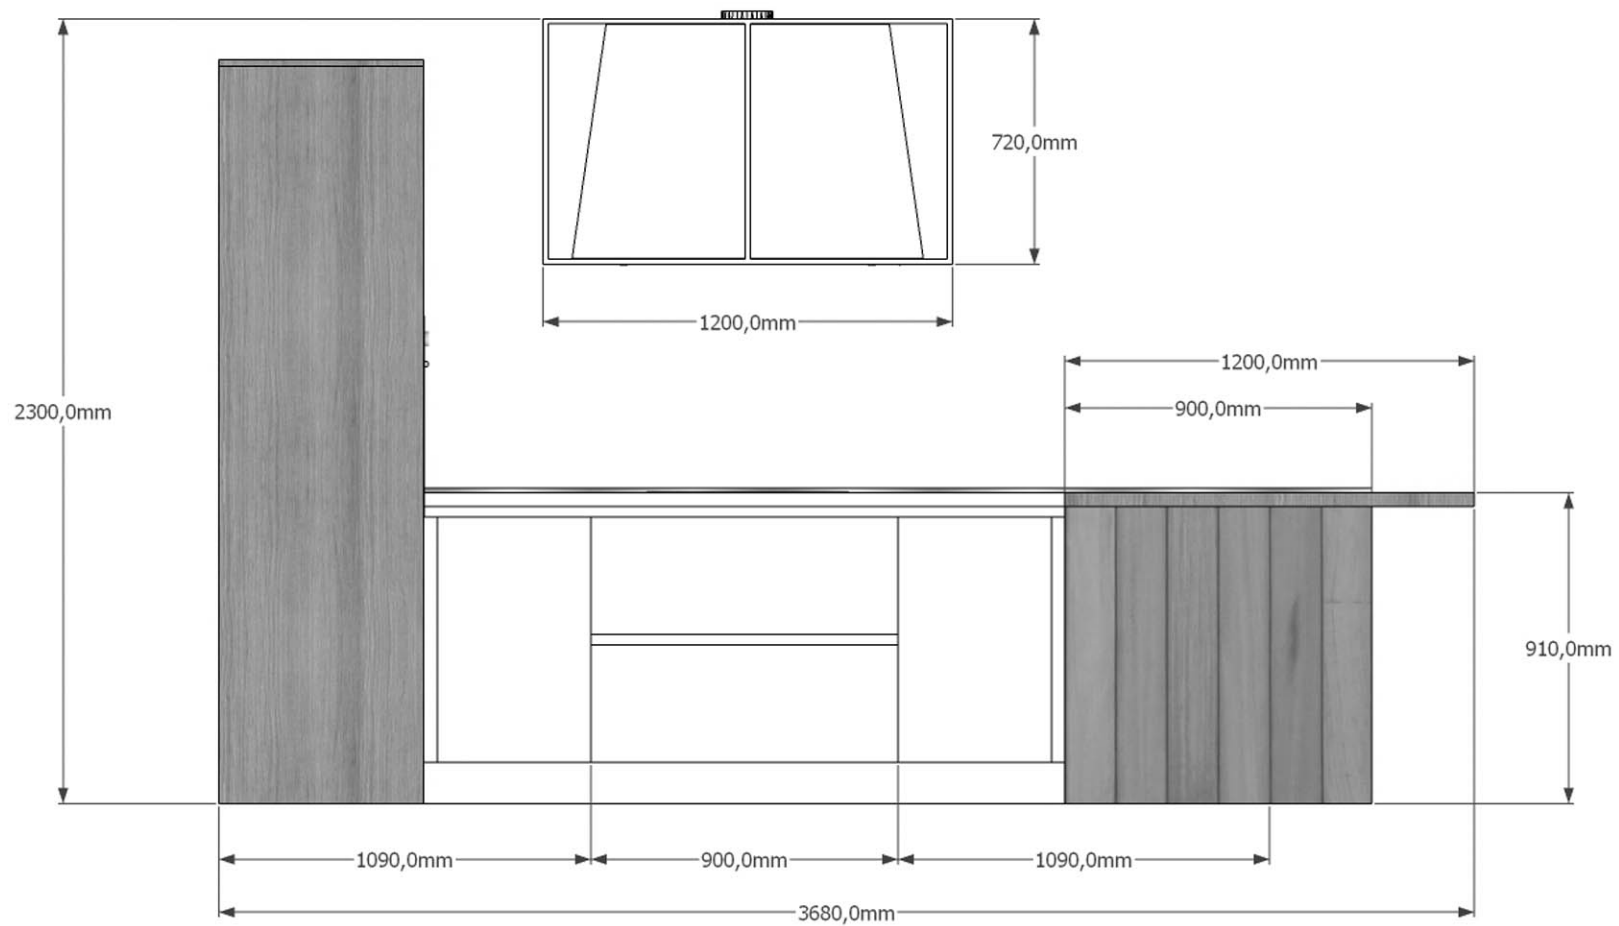

Rivenditore: Delta Design

Località: Lesmo (MB)

Marca: Arredo3

Modello: Kali

Rivenditore: Delta Design

Località: Lesmo (MB)

Marca: Arredo3

Modello: Kali