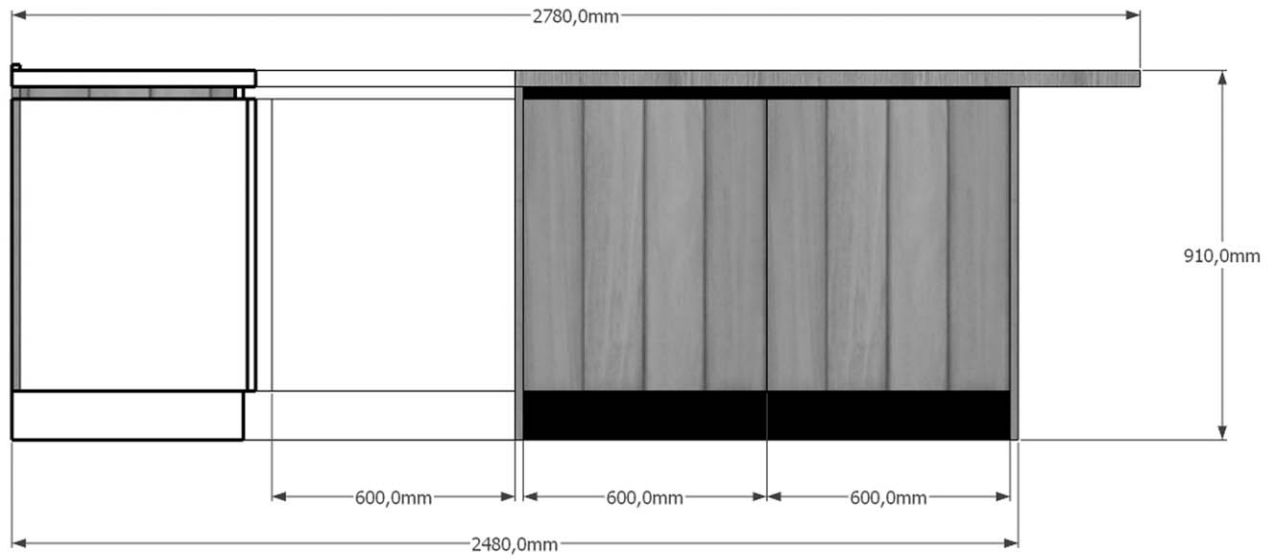

Rivenditore: Delta Design

Località: Lesmo (MB)

Marca: Arredo3

Modello: Kali

Rivenditore: Delta Design

Località: Lesmo (MB)

Marca: Arredo3

Modello: Kali