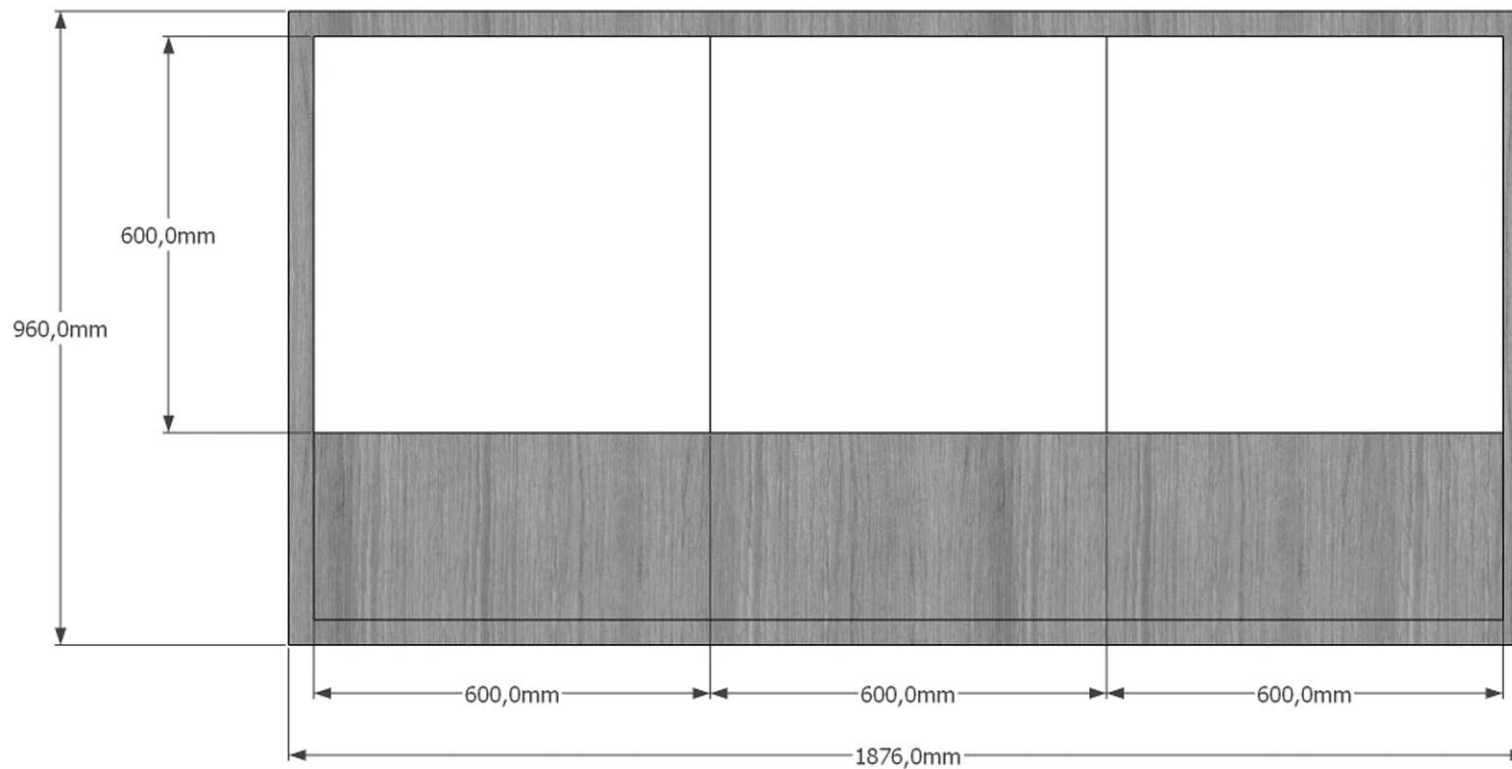

Rivenditore: Delta Design

Località: Lesmo (MB)

Marca: Arredo3

Modello: Kali