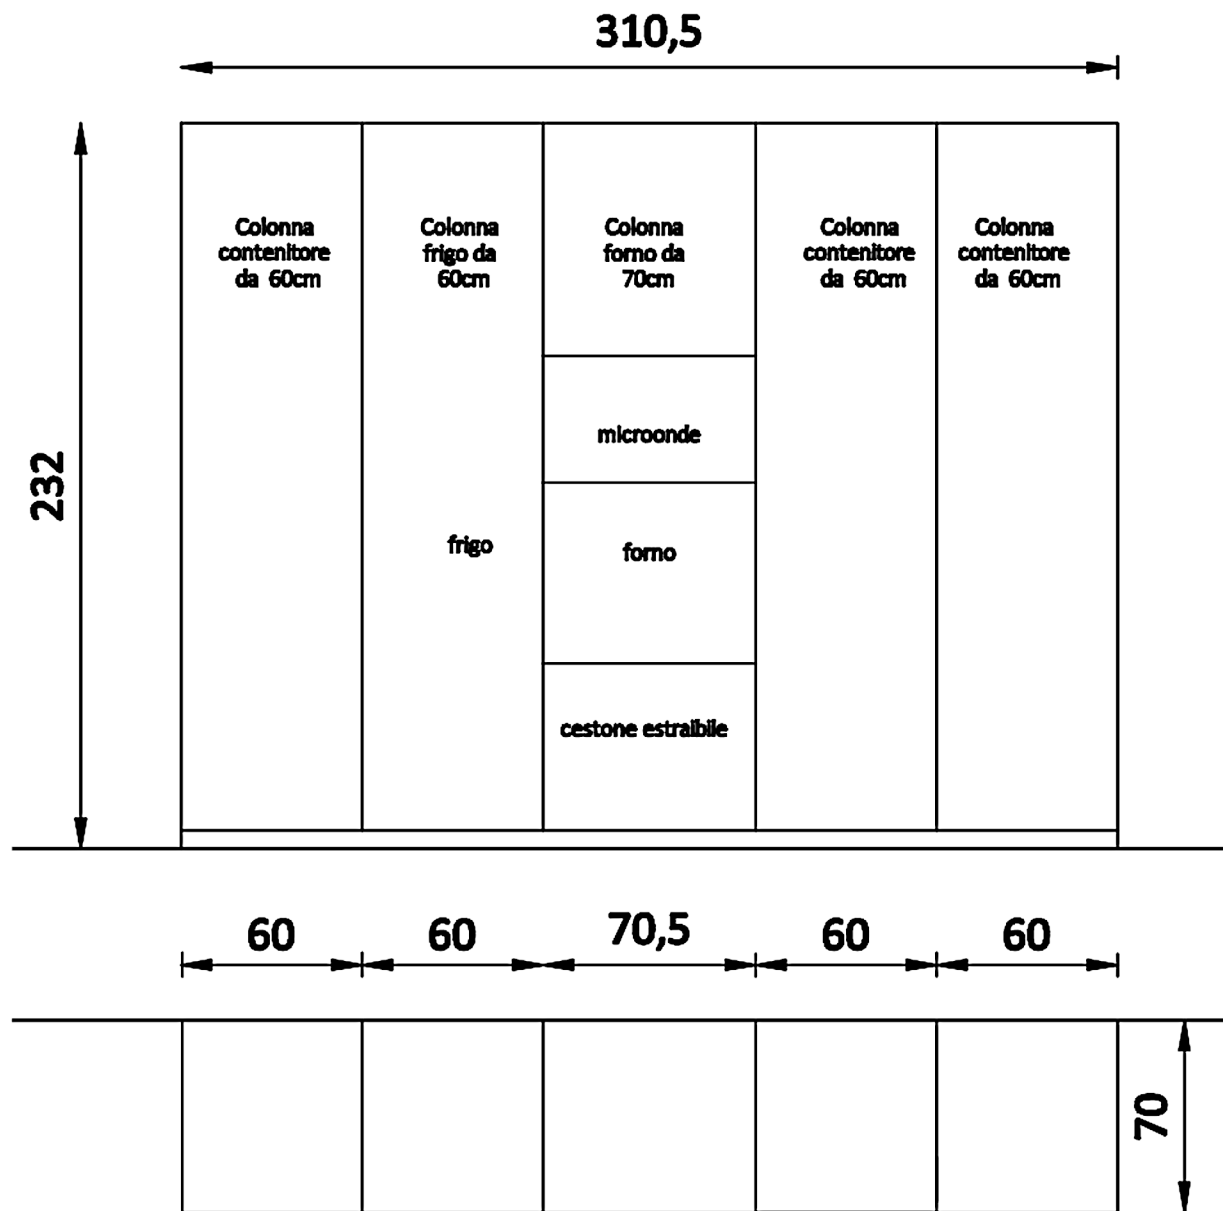

Rivenditore : Punto Arredo
 Località : Loreto Aprutino
 Marca : Zampieri Cucine
 Modello : Segni

Rivenditore : Punto Arredo _____

Località : Loreto Aprutino _____

Marca : Zampieri Cucine _____

Modello : Segni _____