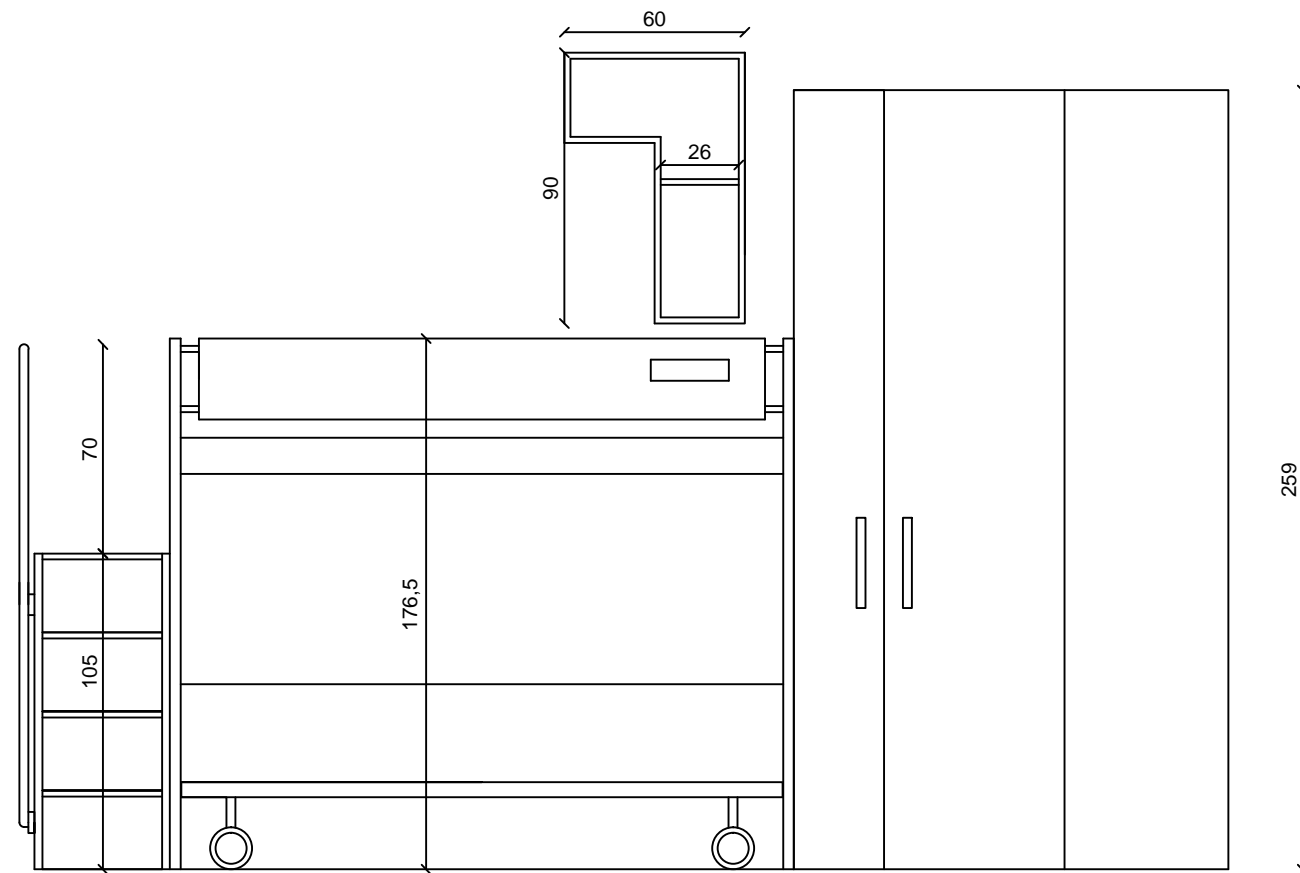

PROSPETTO CAMERETTA A

PROSPETTO CAMERETTA B

PIANTA CAMERETTA

Rivenditore	BERTANI ARREDAMENTI
Località	CASALOLDO
Marca	NARDI INTERNI
Modello	360°