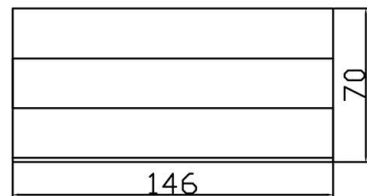

Armadio Esterno

Armadio Interno

Comò

Comodini

Letto con contenitore

Rivenditore: Mobili Ferrero

Località: Montechiaro D'asti (AT)

Marca: La Falegnami