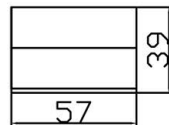

Armadio Esterno

Armadio Interno

Comò

Comodini

Letto con contenitore

Rivenditore: Mobili Ferrero

Località: Montechiaro D'asti (AT)

Marca: La Falegnami