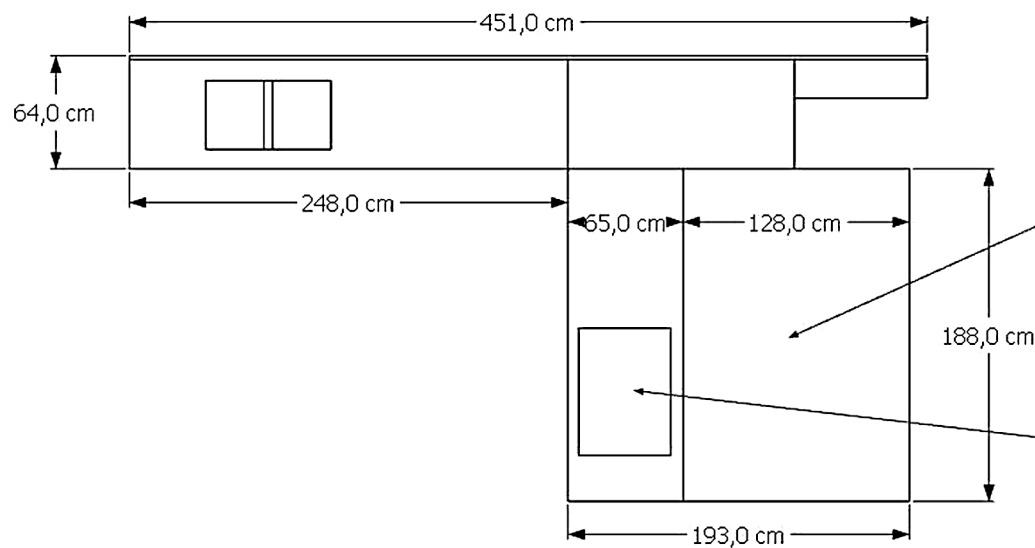

H. colonne 236 cm

Piano penisola aperto

Piano cottura a scomparsa

Rivenditore : Nardini Arredamenti

Località : Montefiascone

Marca : Binova

Modello : Bluna