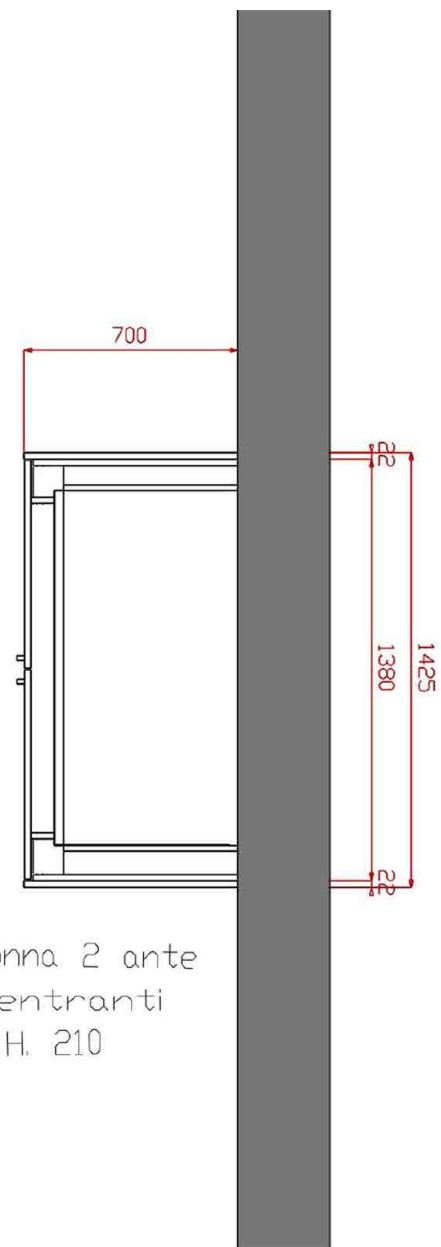

Isola mod. Unit

colonna 2 ante
rientranti
H. 210

Rivenditore: Metroquadro Progetto & Arredo

Località: Torino (TO)

Marca: Cesar

Modello: Unit e Maxima 2.2