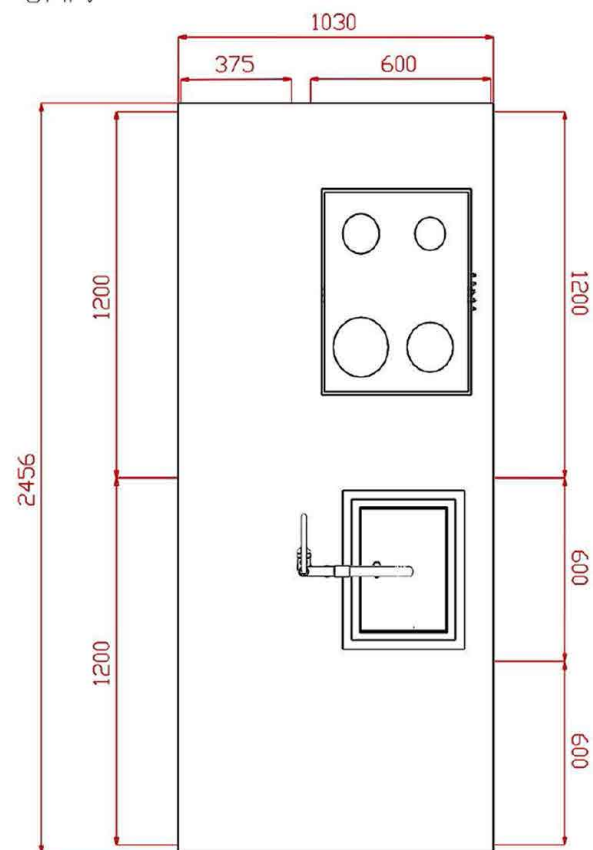

Isola mod. Unit

colonna 2 ante
rientranti
H. 210

Rivenditore: Metroquadro Progetto & Arredo

Località: Torino (TO)

Marca: Cesar

Modello: Unit e Maxima 2.2