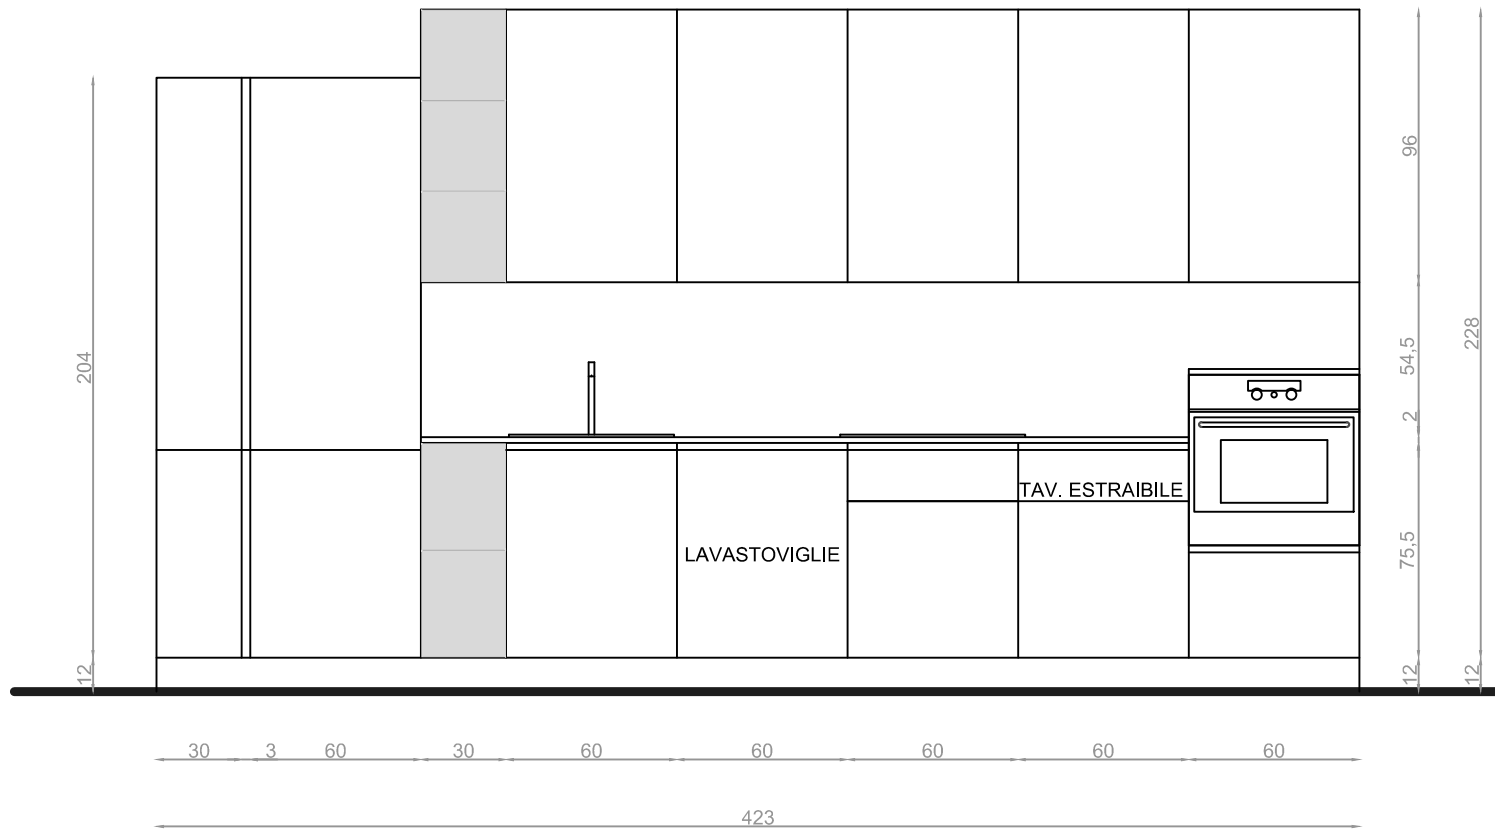

Rivenditore	Sangalli Interior Design
Località	Cassago Brianza
Marca	Ar-Tre
Modello	Sky

Rivenditore	Sangalli Interior Design
Località	Cassago Brianza
Marca	Ar-Tre
Modello	Sky