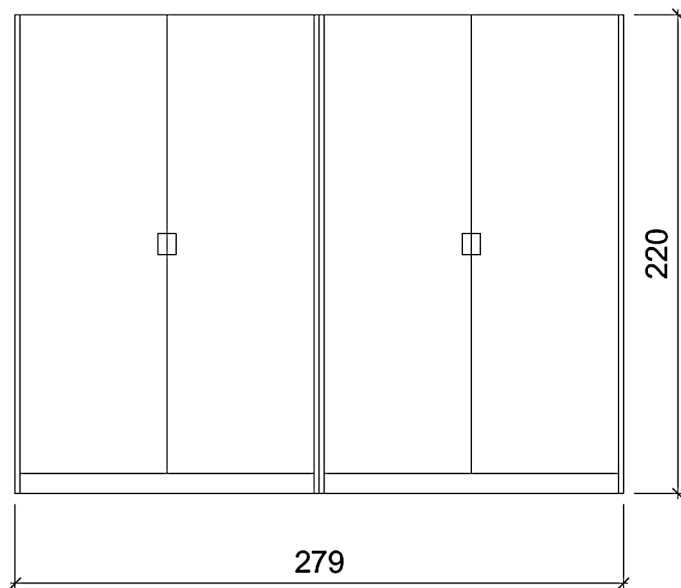

Prospetto A

ANTE CHIUSE