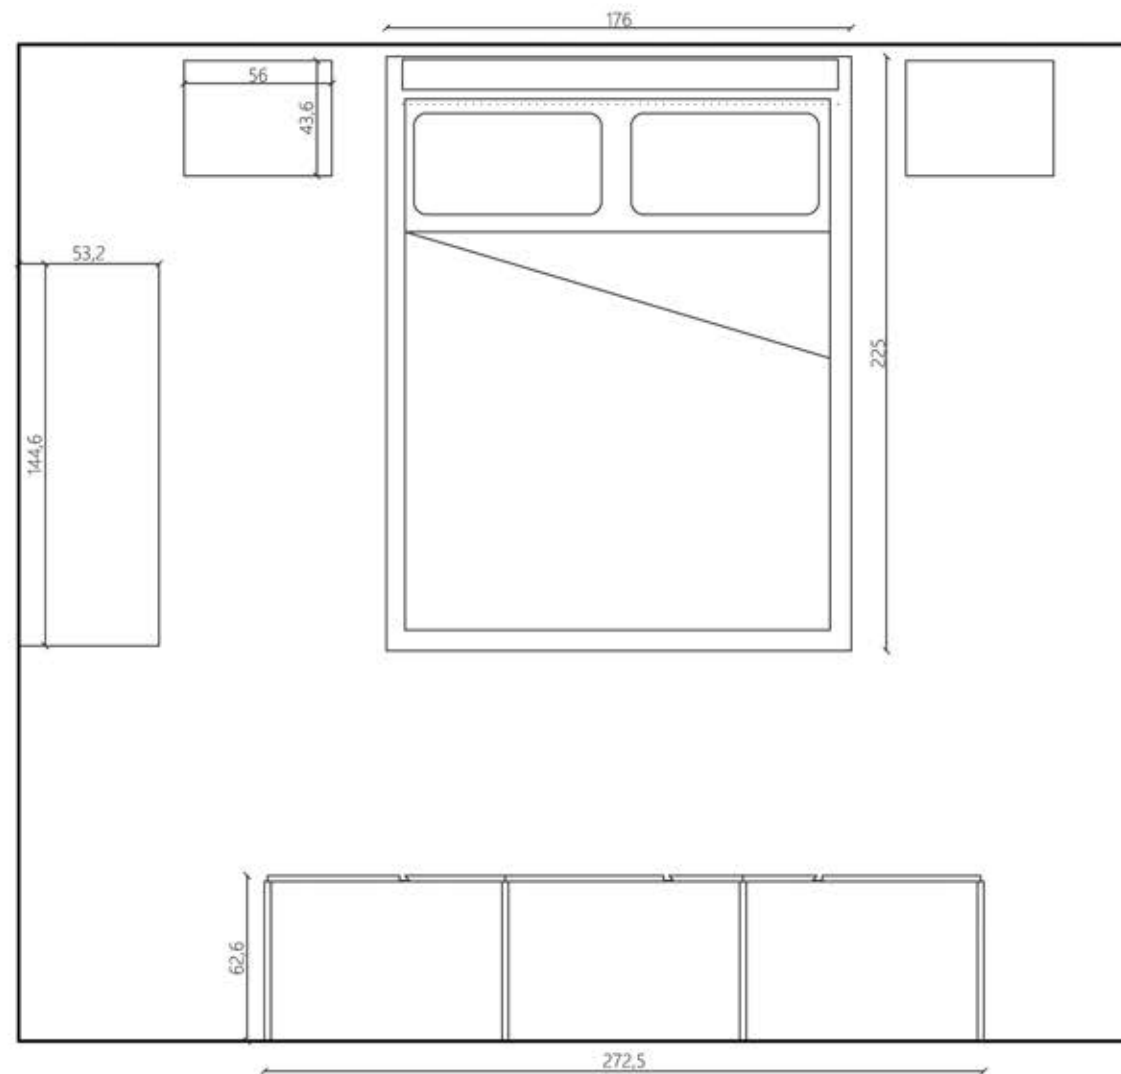

## PROSPETTO ARMADIO

## VISTA DALL'ALTO

**Rivenditore:** Arcade

**Località:** Sommacampagna (VR)

**Marca:** Presotto Italia

**Modello:** Tecnopolis e Twin