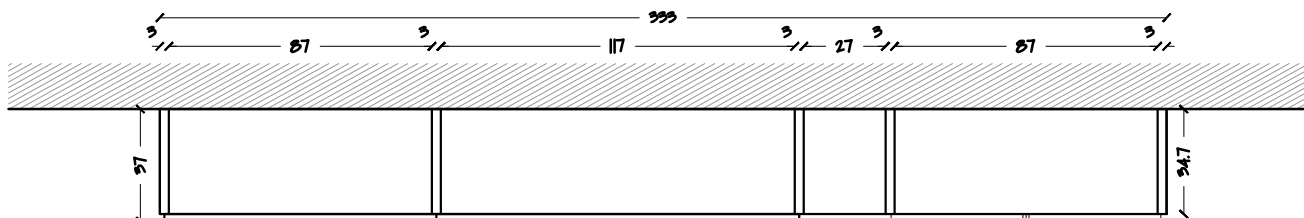

PROSPETTO

PIANTA

Rivenditore	DIOTTI PROPOSTE D'ARREDO
Località	CESANO MADERNO (MB)
Marca	NOVAMOBILI
Modello	WALL30