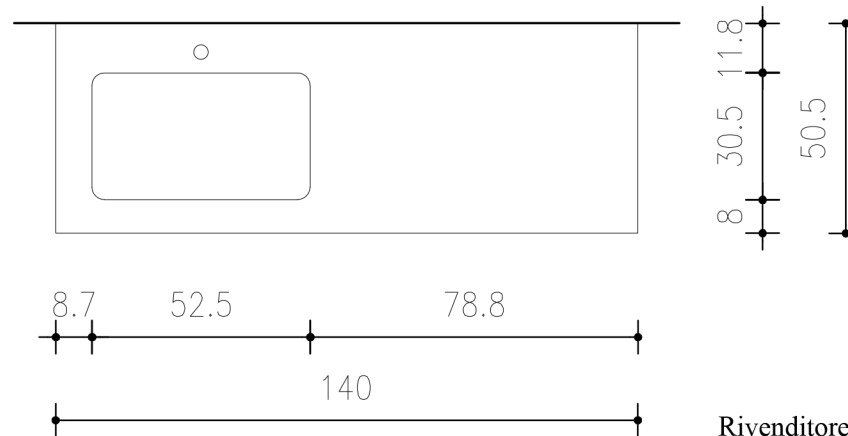

PROSPETTO

PIANTA | top

| | |
|-------------|-----------------------|
| Rivenditore | Spagnolo Arredamenti |
| Località | Pescantina -Vr- |
| Marca | Produzione sartoriale |
| Modello | Strato |