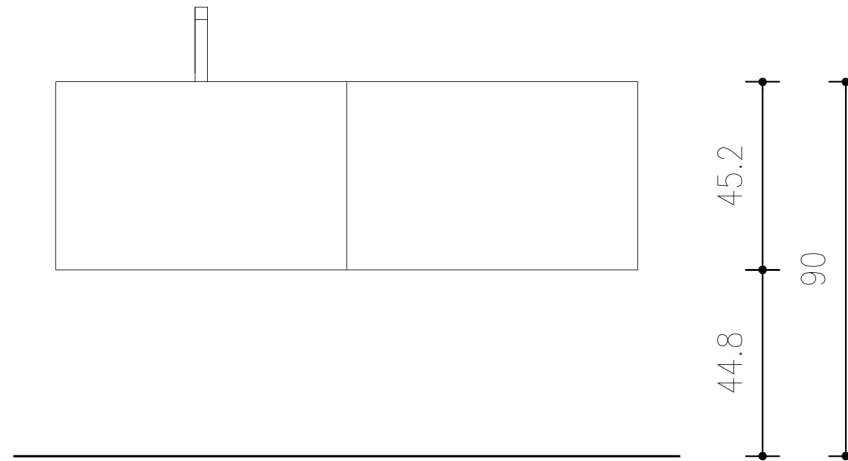

PROSPETTO

PIANTA | top

| | |
|-------------|-----------------------|
| Rivenditore | Spagnolo Arredamenti |
| Località | Pescantina -Vr- |
| Marca | Produzione sartoriale |
| Modello | Strato |