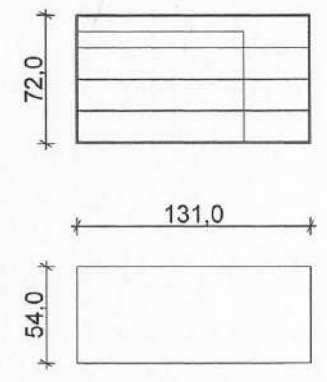

LETTO

COMO'

Rivenditore: Muselli Arredamenti
 Località: Stradella (PV)
 Marca: Novamobili
 Modello: Time / Tempo