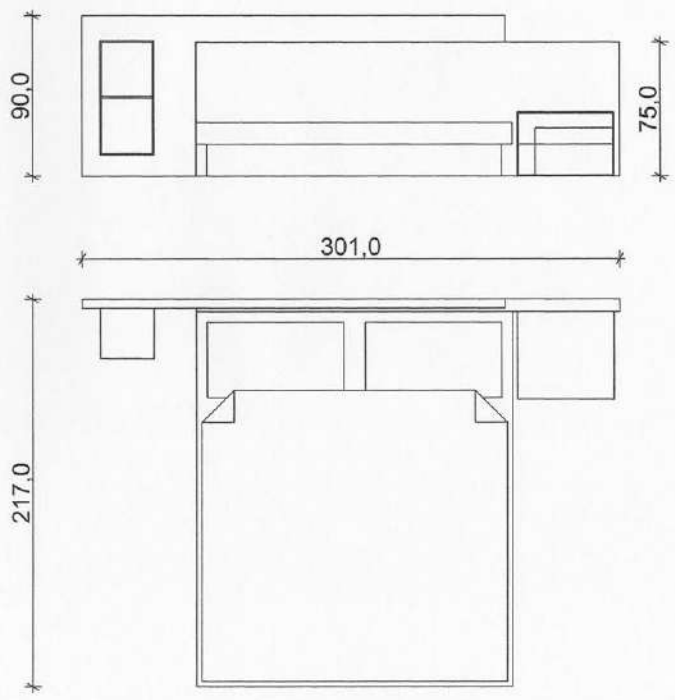

LETTO

COMO'

Rivenditore: Muselli Arredamenti
 Località: Stradella (PV)
 Marca: Novamobili
 Modello: Time / Tempo