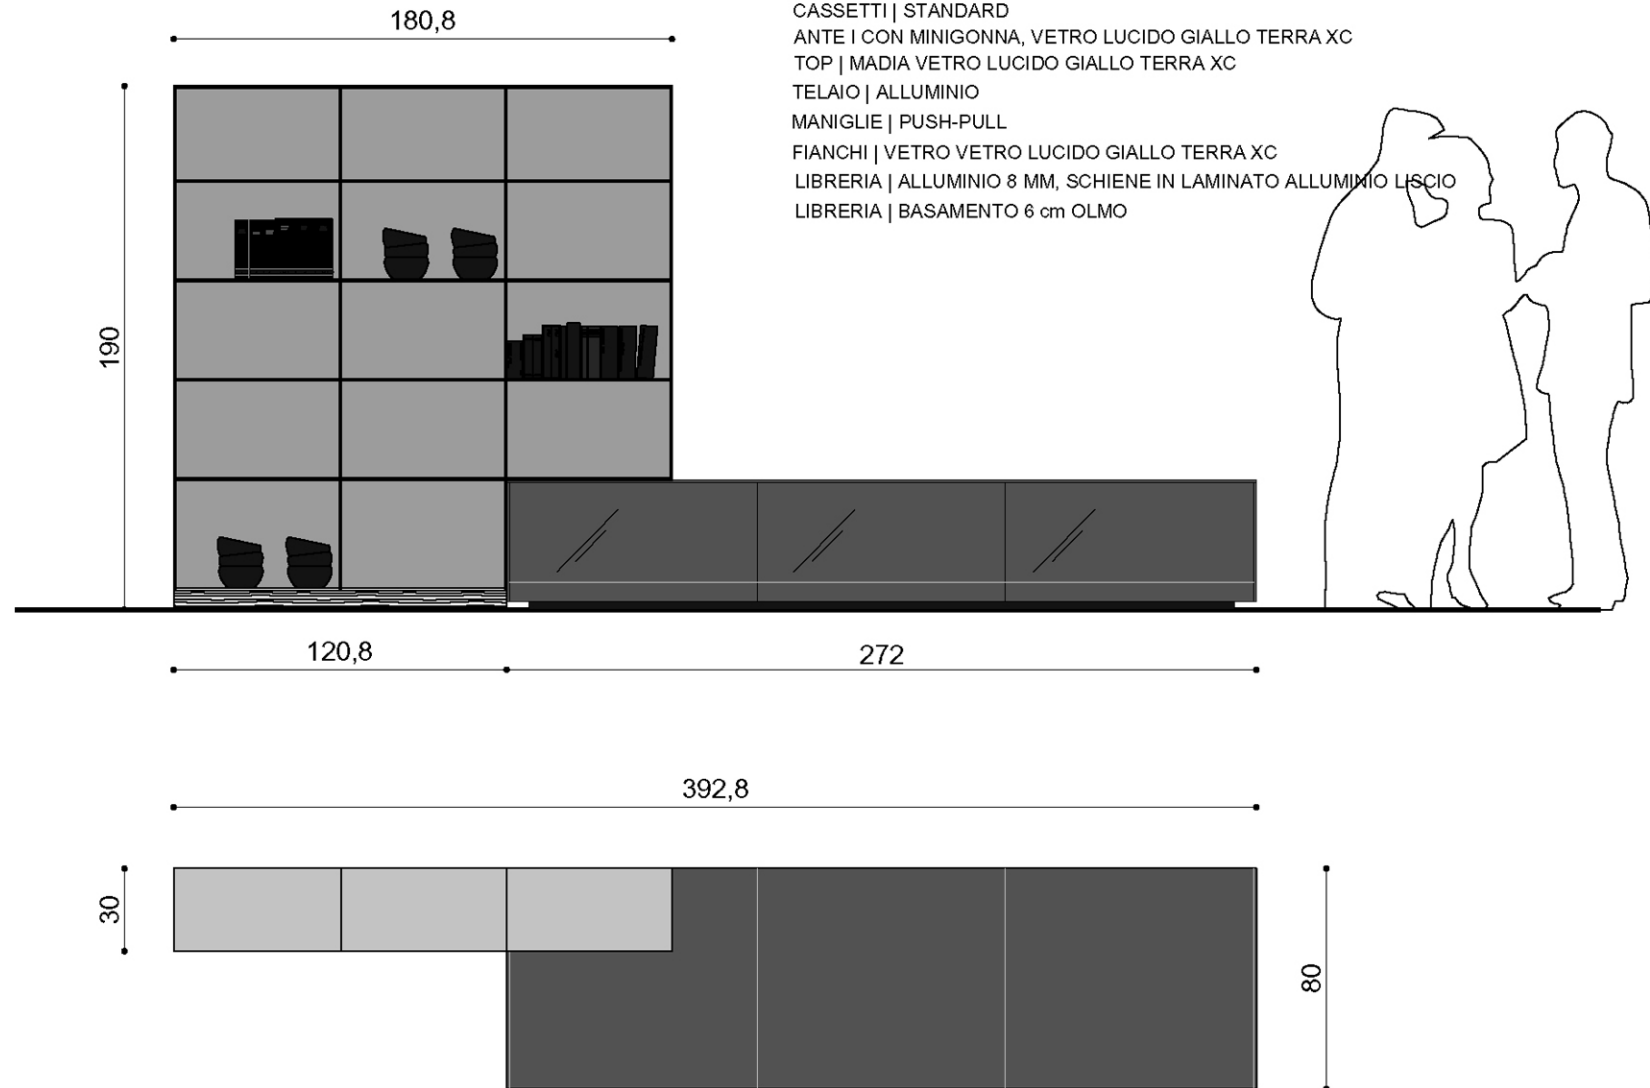

COMPOSIZIONE | LIVING - ARTEMATICA

ZOCCOLO | ALLUMINIO NERO H 10 RIENTRANTE

CASSETTI | STANDARD

ANTE I CON MINIGONNA, VETRO LUCIDO GIALLO TERRA XC

TOP | MADIA VETRO LUCIDO GIALLO TERRA XC

TELAIO | ALLUMINIO

MANIGLIE | PUSH-PULL

FIANCHI | VETRO VETRO LUCIDO GIALLO TERRA XC

LIBRERIA | ALLUMINIO 8 MM, SCHIENE IN LAMINATO ALLUMINIO LISCIO

LIBRERIA | BASAMENTO 6 cm OLMO

Rivenditore: Ellepi Arredamenti

Località: Varese