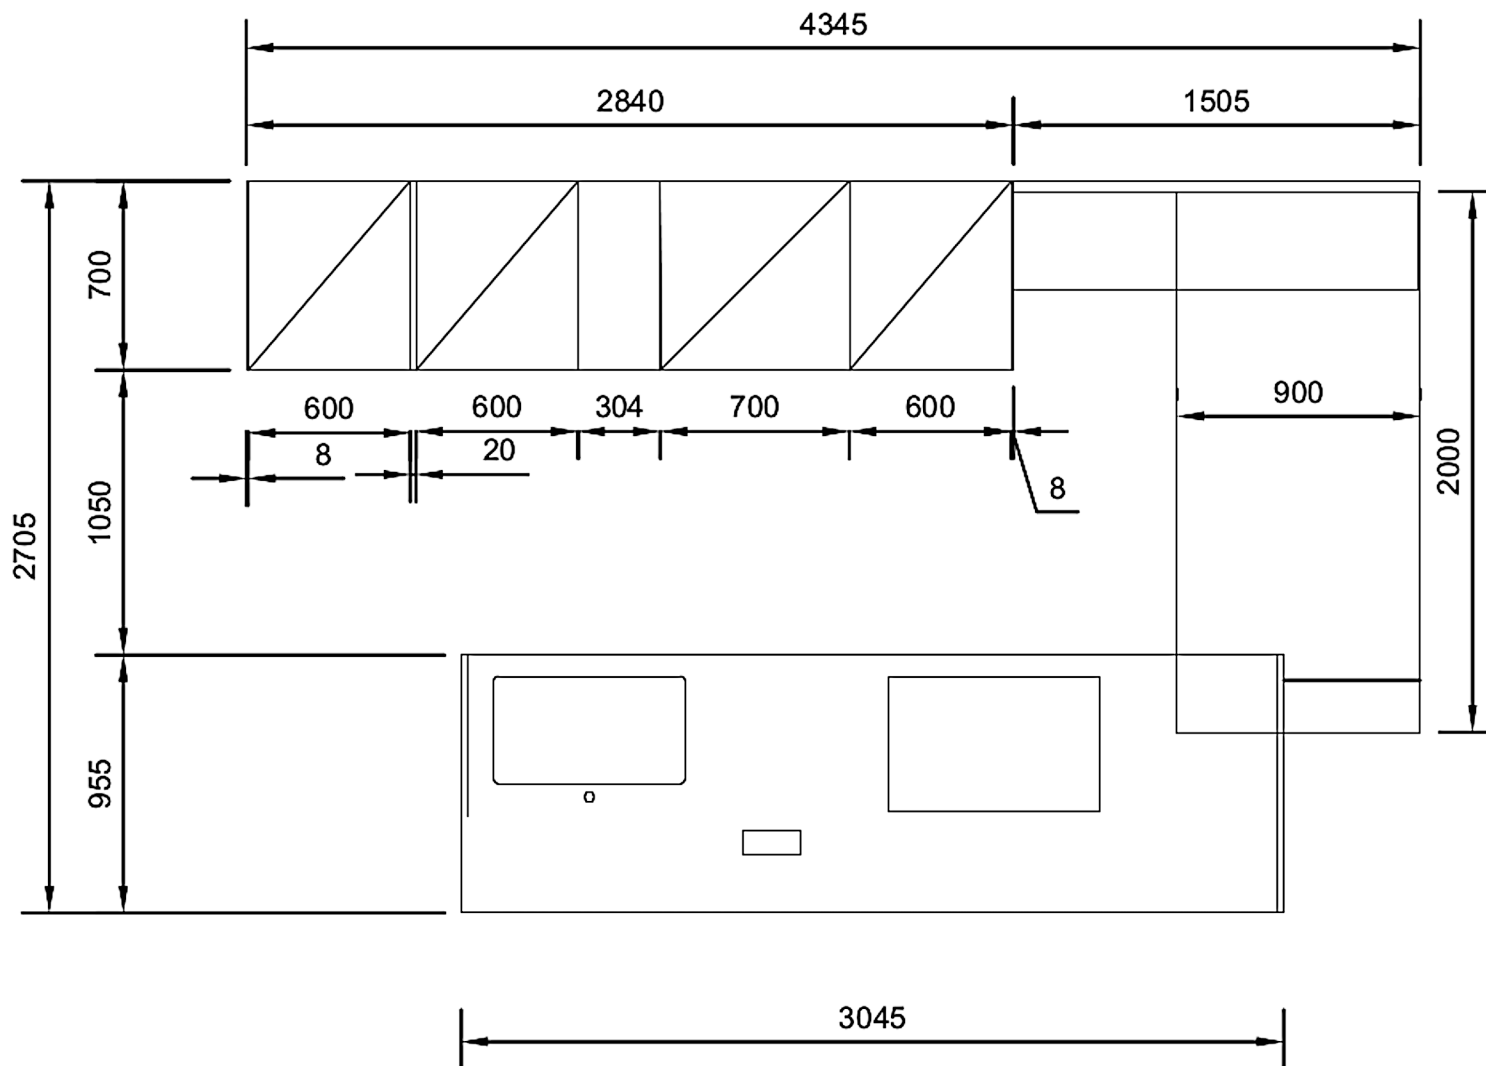

PIANTA

Rivenditore : Arredamenti Tosini _____

Località : Pressana _____

Marca : Zampieri Cucine _____

Modello : Irori _____