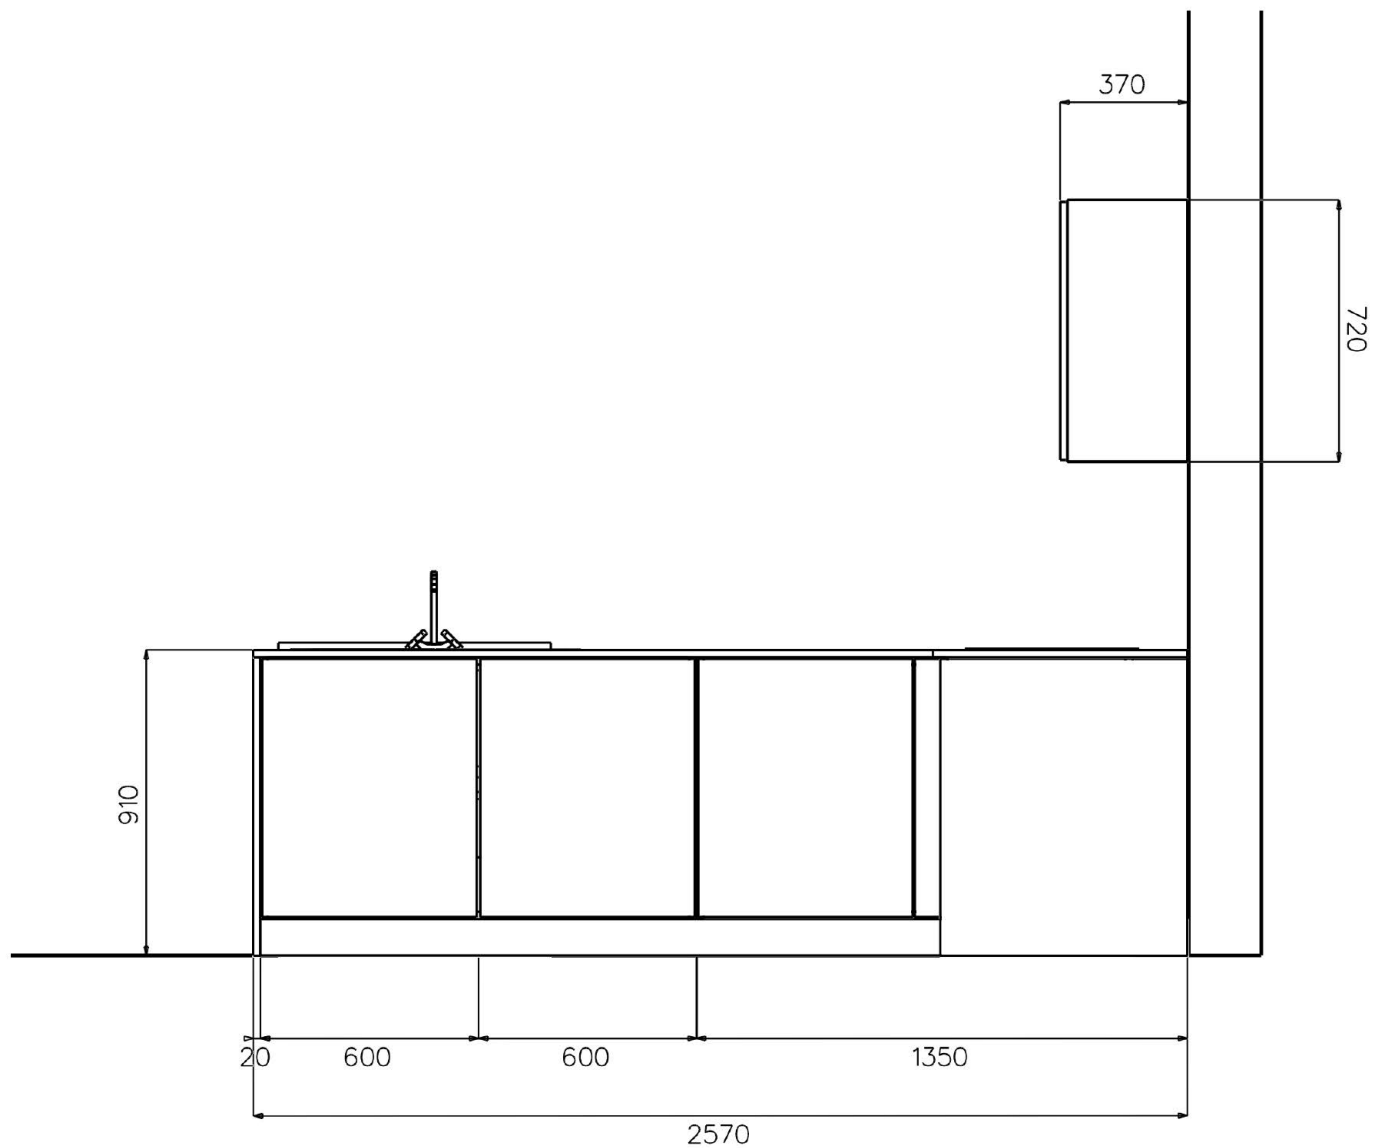

Rivenditore: Arlem Design

Località: Vinchiaturo (CB)

Marca: Boffi

Modello: Xila 09