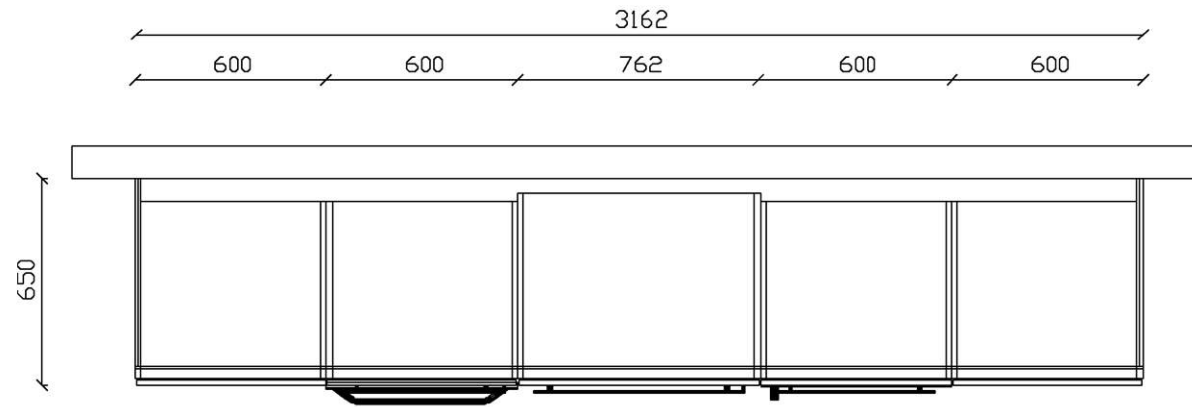

CUCINA ALLMILMÖ EXPO MODERN ART/RIVA

SCALA 1:25

Rivenditore: Kultur Design

Località: Milano

Marca: Allmilmö

Modello: Modern Art/Riva

www.mobilidesignoccasioni.com