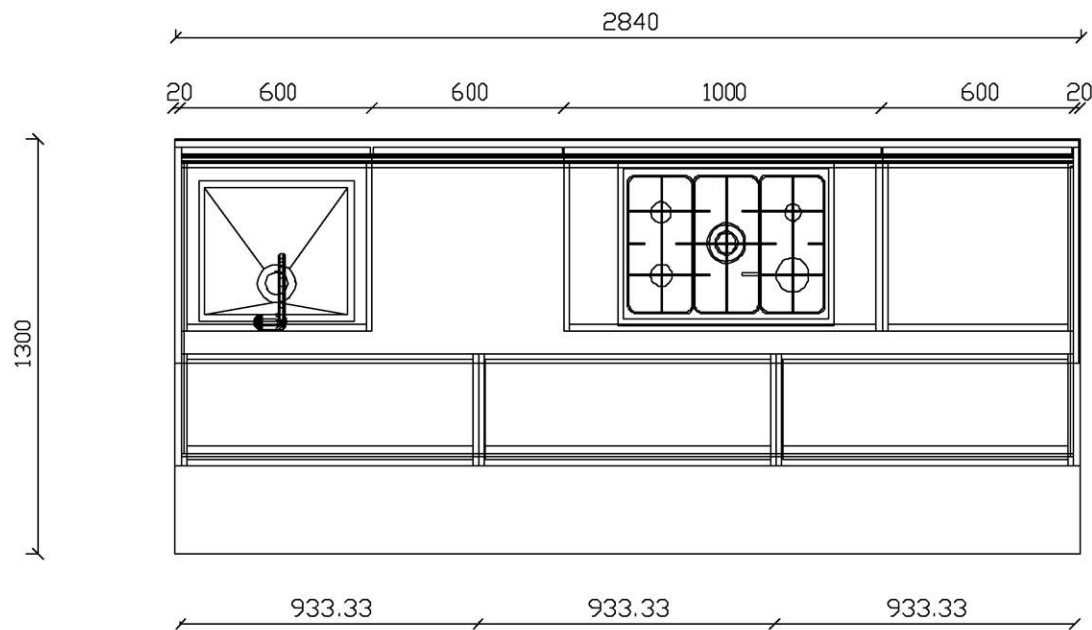

CUCINA ALLMILMÖ EXPO MODERN ART/RIVA

SCALA 1:25

Rivenditore: Kultur Design

Località: Milano

Marca: Allmilmö

Modello: Modern Art/Riva

www.mobilidesignoccasioni.com