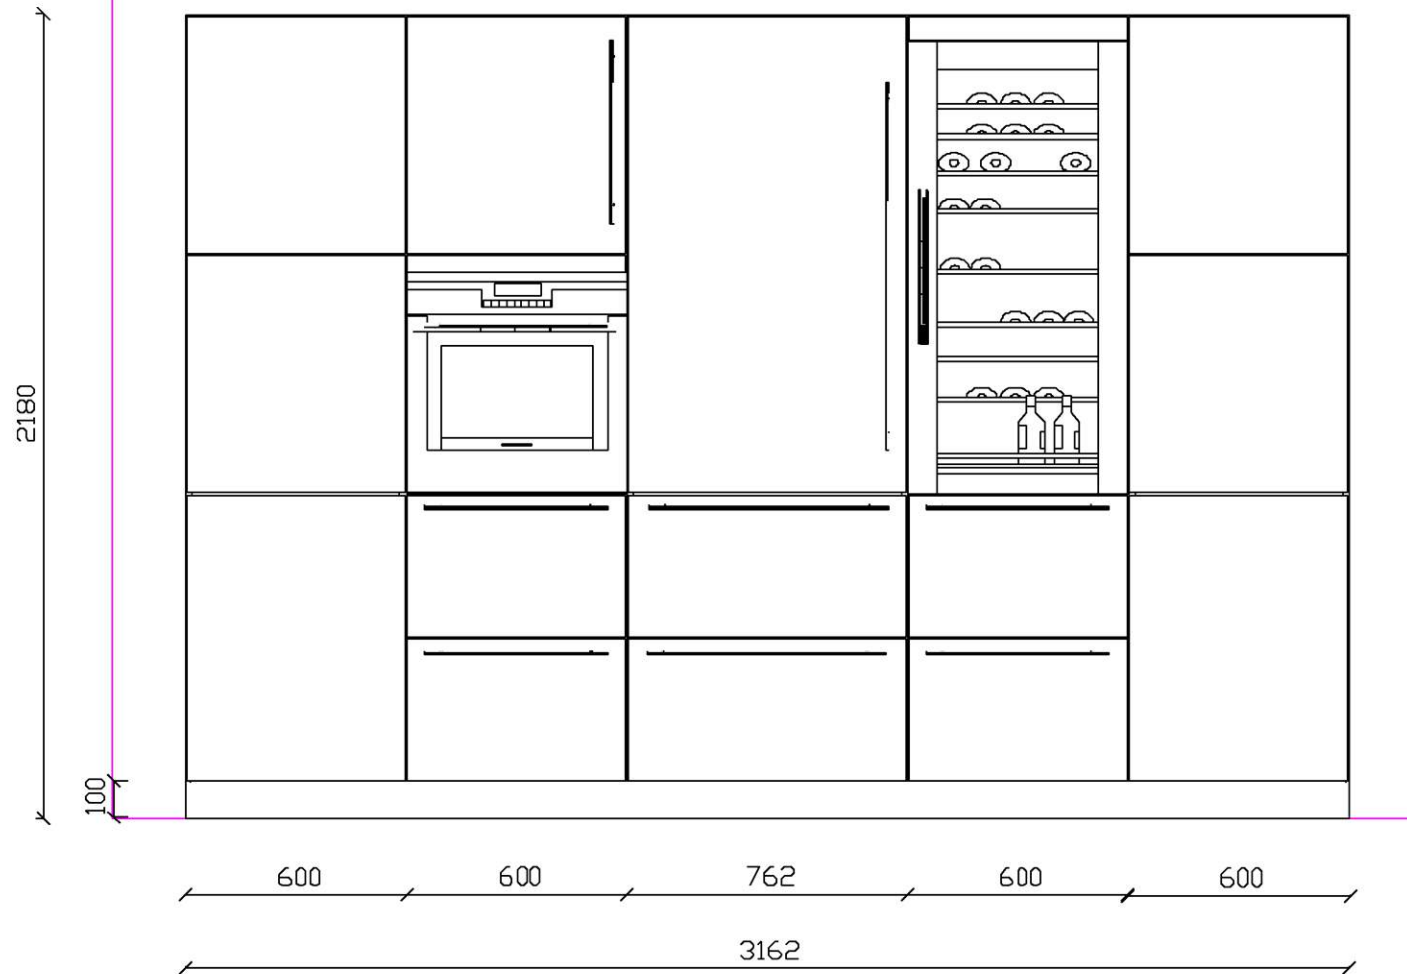

ISOLA LATO SNACK SCALA 1:25

Rivenditore: Kultur Design

Località: Milano

Marca: Allmilmö

Modello: Modern Art/Riva

PARETE COLONNE SCALA 1:25

Rivenditore: Kultur Design

Località: Milano