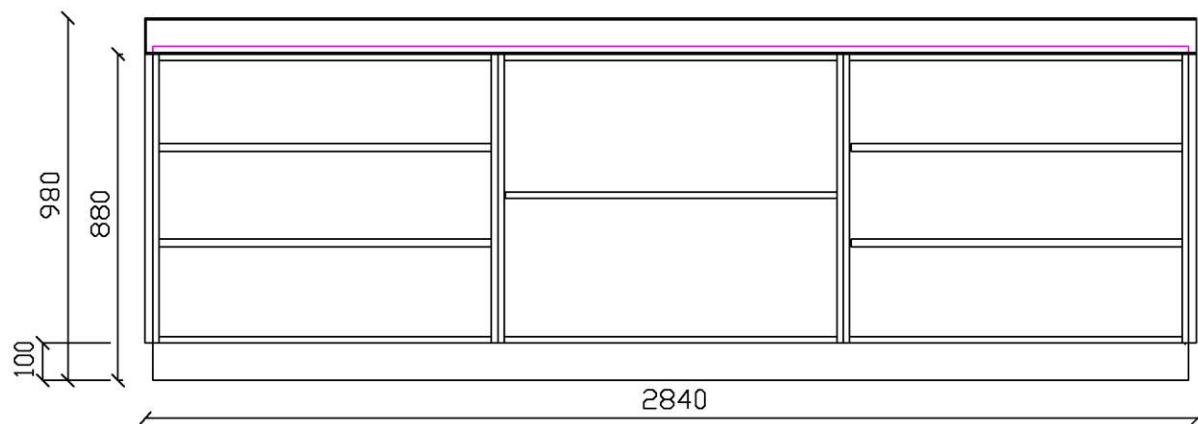

CUCINA ALLMILMÖ EXPO MODERN ART/RIVA

SCALA 1:25

Rivenditore: Kultur Design

Località: Milano

Marca: Allmilmö

Modello: Modern Art/Riva

www.mobilidesignoccasioni.com

ISOLA LATO COTTURA/LAVAGGIO SCALA 1:25

ISOLA LATO SNACK SCALA 1:25

Rivenditore: Kultur Design

Località: Milano

Marca: Allmilmö

Modello: Modern Art/Riva

PARETE COLONNE SCALA 1:25

Rivenditore: Kultur Design

Località: Milano