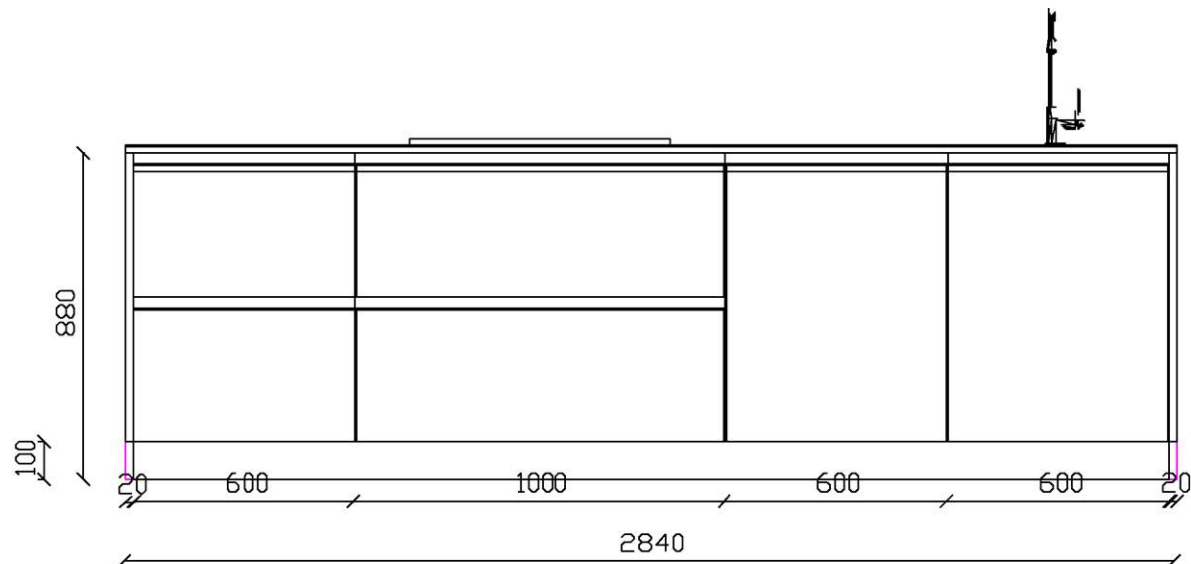

ISOLA LATO SNACK SCALA 1:25

Rivenditore: Kultur Design

Località: Milano

Marca: Allmilmö

Modello: Modern Art/Riva

PARETE COLONNE SCALA 1:25

Rivenditore: Kultur Design

Località: Milano