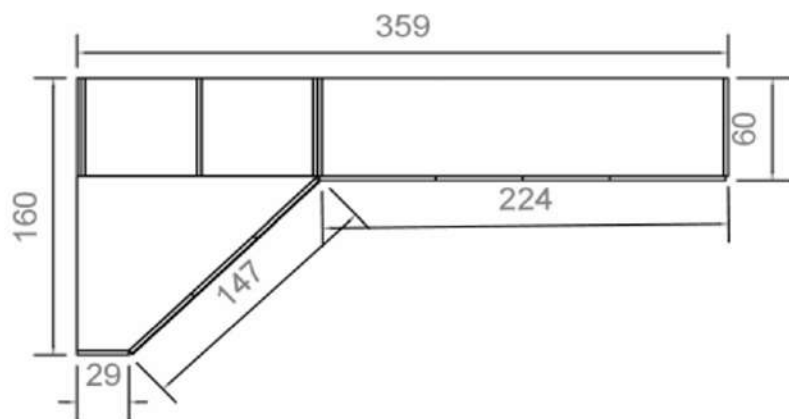

Armadio spogliatoio e ponte

Letto doppio

Scrivania

Sedia

**Rivenditore:** Le Fanta Camerette

**Località:** Lissone

**Produttore:** Produzione Artigianale

**Modello:** Zoe