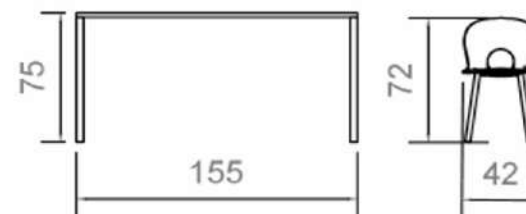

Armadio spogliatoio e ponte

Letto doppio

Scrivania

Sedia

**Rivenditore:** Le Fanta Camerette

**Località:** Lissone

**Produttore:** Produzione Artigianale

**Modello:** Zoe