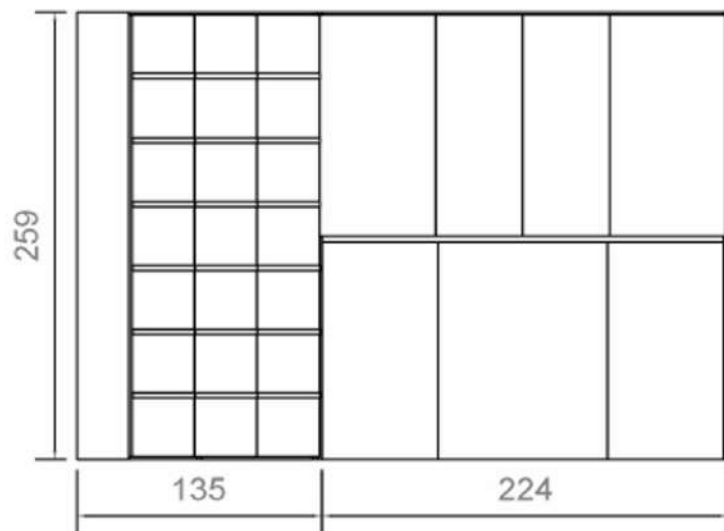

Armadio spogliatoio e ponte

Letto doppio

Scrivania

Sedia

**Rivenditore:** Le Fanta Camerette

**Località:** Lissone

**Produttore:** Produzione Artigianale

**Modello:** Zoe