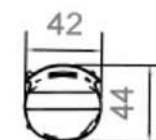

Armadio spogliatoio e ponte

Letto doppio

Scrivania

Sedia

**Rivenditore:** Le Fanta Camerette

**Località:** Lissone

**Produttore:** Produzione Artigianale

**Modello:** Zoe