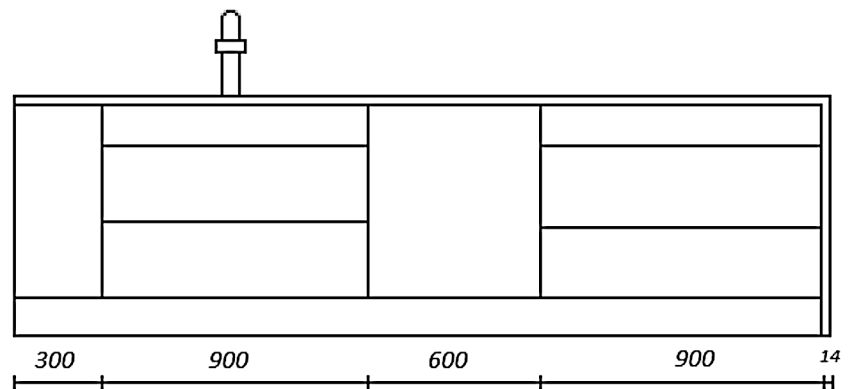

Rivenditore : Abitare il tempo \_\_\_\_\_

Località : San Martino Siccomario \_\_\_\_\_

Marca : Cucina Tedesca \_\_\_\_\_

Modello : Feel laccato sabbia opaco \_\_\_\_\_

Rivenditore : Abitare il tempo

Località : San Martino Siccomario