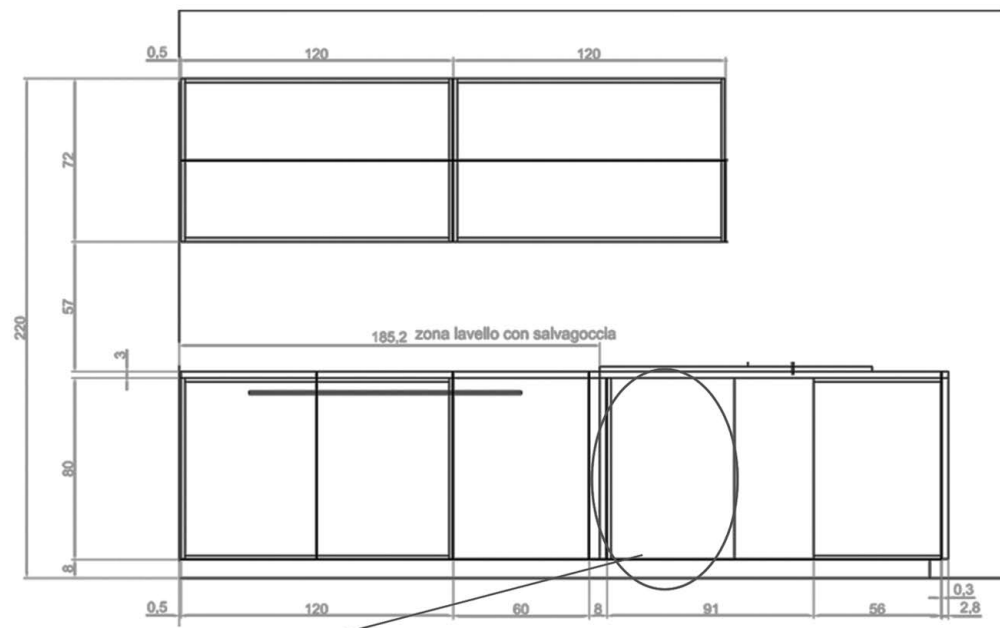

LINEACONTINUA

Rivenditore: Segala

Località: Zanè (VI)

Marca: MVK+Italia

Modello: Lineacontinua