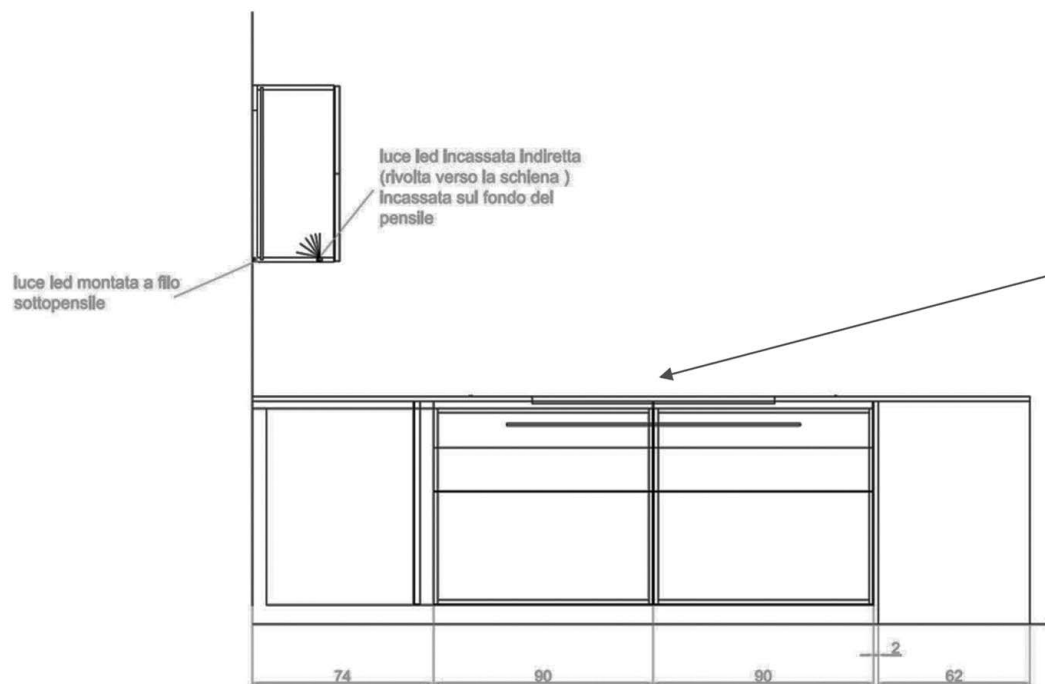

LINEACONTINUA

Rivenditore: Segala

Località: Zanè (VI)

Marca: MVK+Italia

Modello: Lineacontinua