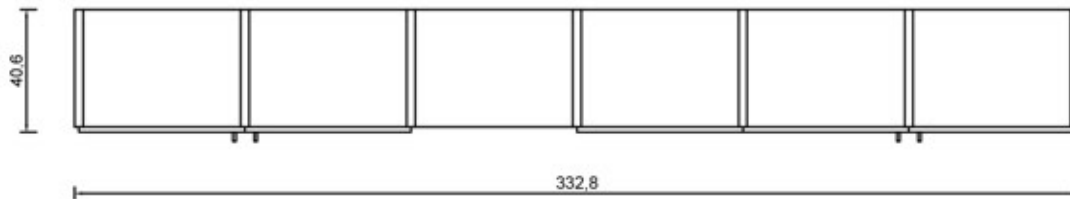

anta scorrevole
con telaio

elemento
contenitivo
2 cassetti

Rivenditore : TKA

Località : Verona (VR)

Marca : Zalf Mobili

Modello : Link