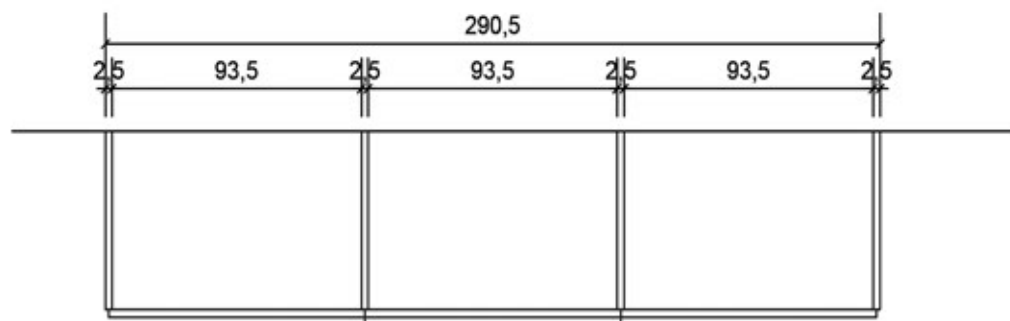

Prospecto A

Rivenditore: Cavallini Linea C

Località: Varedo (MB)

Marca: Doimo Design

Modello: Luxor