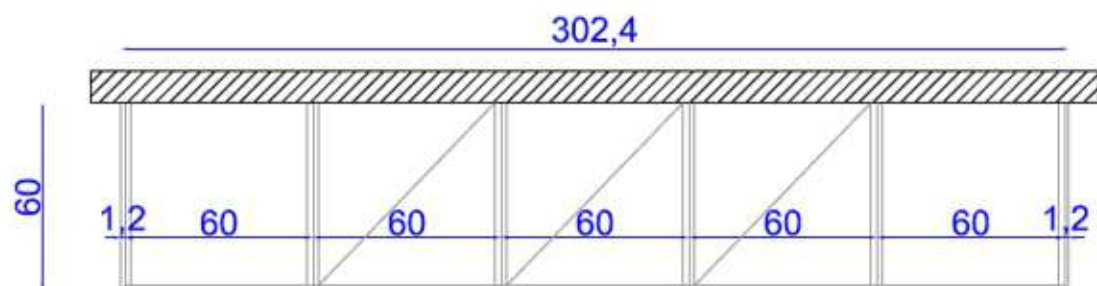

PIANTA CUCINA AKB08

Rivenditore: Mobili Rota s.n.c

Località: Almenno San Bartolomeo (BG)

Marca: Arrital

Modello: AKB08

Rivenditore: Mobili Rota s.n.c
Località: Almenno San Bartolomeo (BG)
Marca: Arrital
Modello: AKB08