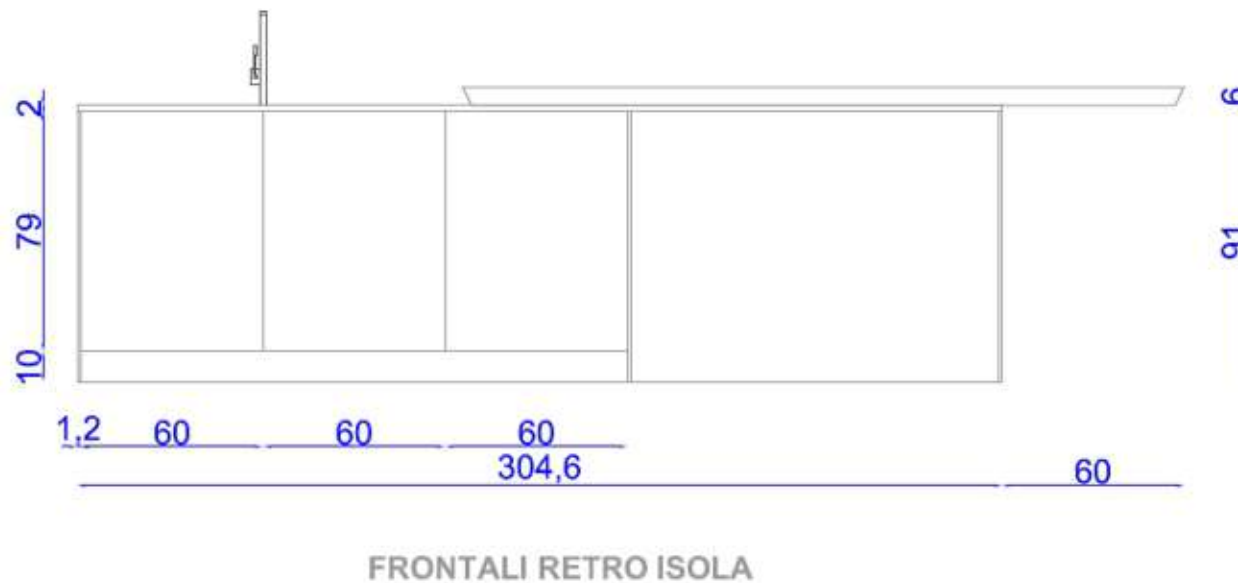

PIANTA CUCINA AKB08

Rivenditore: Mobili Rota s.n.c

Località: Almenno San Bartolomeo (BG)

Marca: Arrital

Modello: AKB08

Rivenditore: Mobili Rota s.n.c
Località: Almenno San Bartolomeo (BG)
Marca: Arrital
Modello: AKB08

Rivenditore: Mobili Rota s.n.c
Località: Almenno San Bartolomeo (BG)
Marca: Arrital
Modello: AKB08