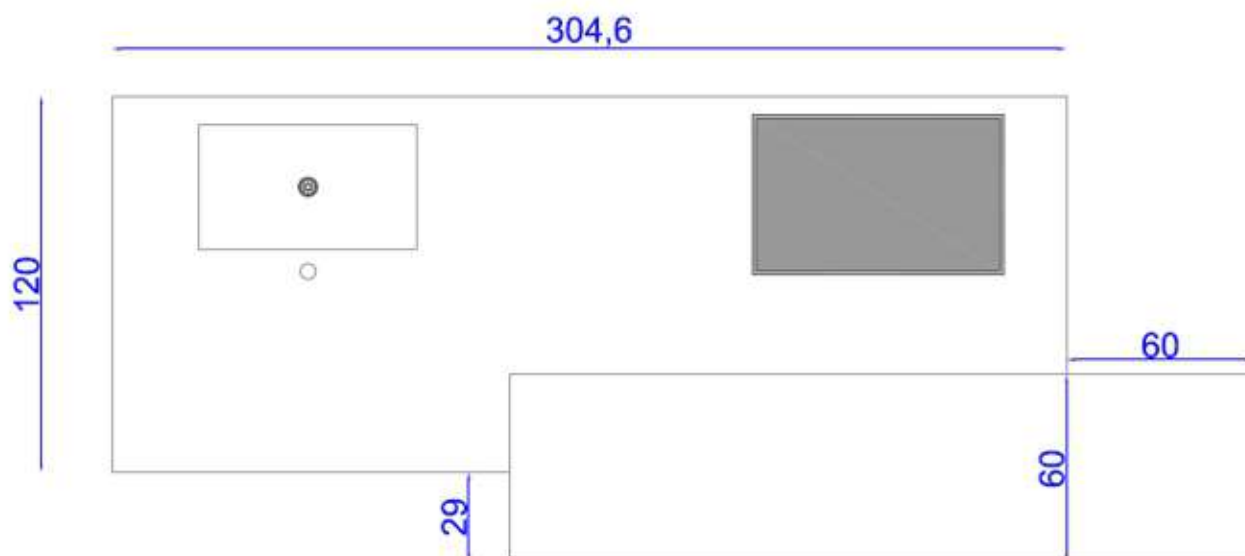

PIANTA CUCINA AKB08

Rivenditore: Mobili Rota s.n.c

Località: Almenno San Bartolomeo (BG)

Marca: Arrital

Modello: AKB08

Rivenditore: Mobili Rota s.n.c
Località: Almenno San Bartolomeo (BG)
Marca: Arrital
Modello: AKB08