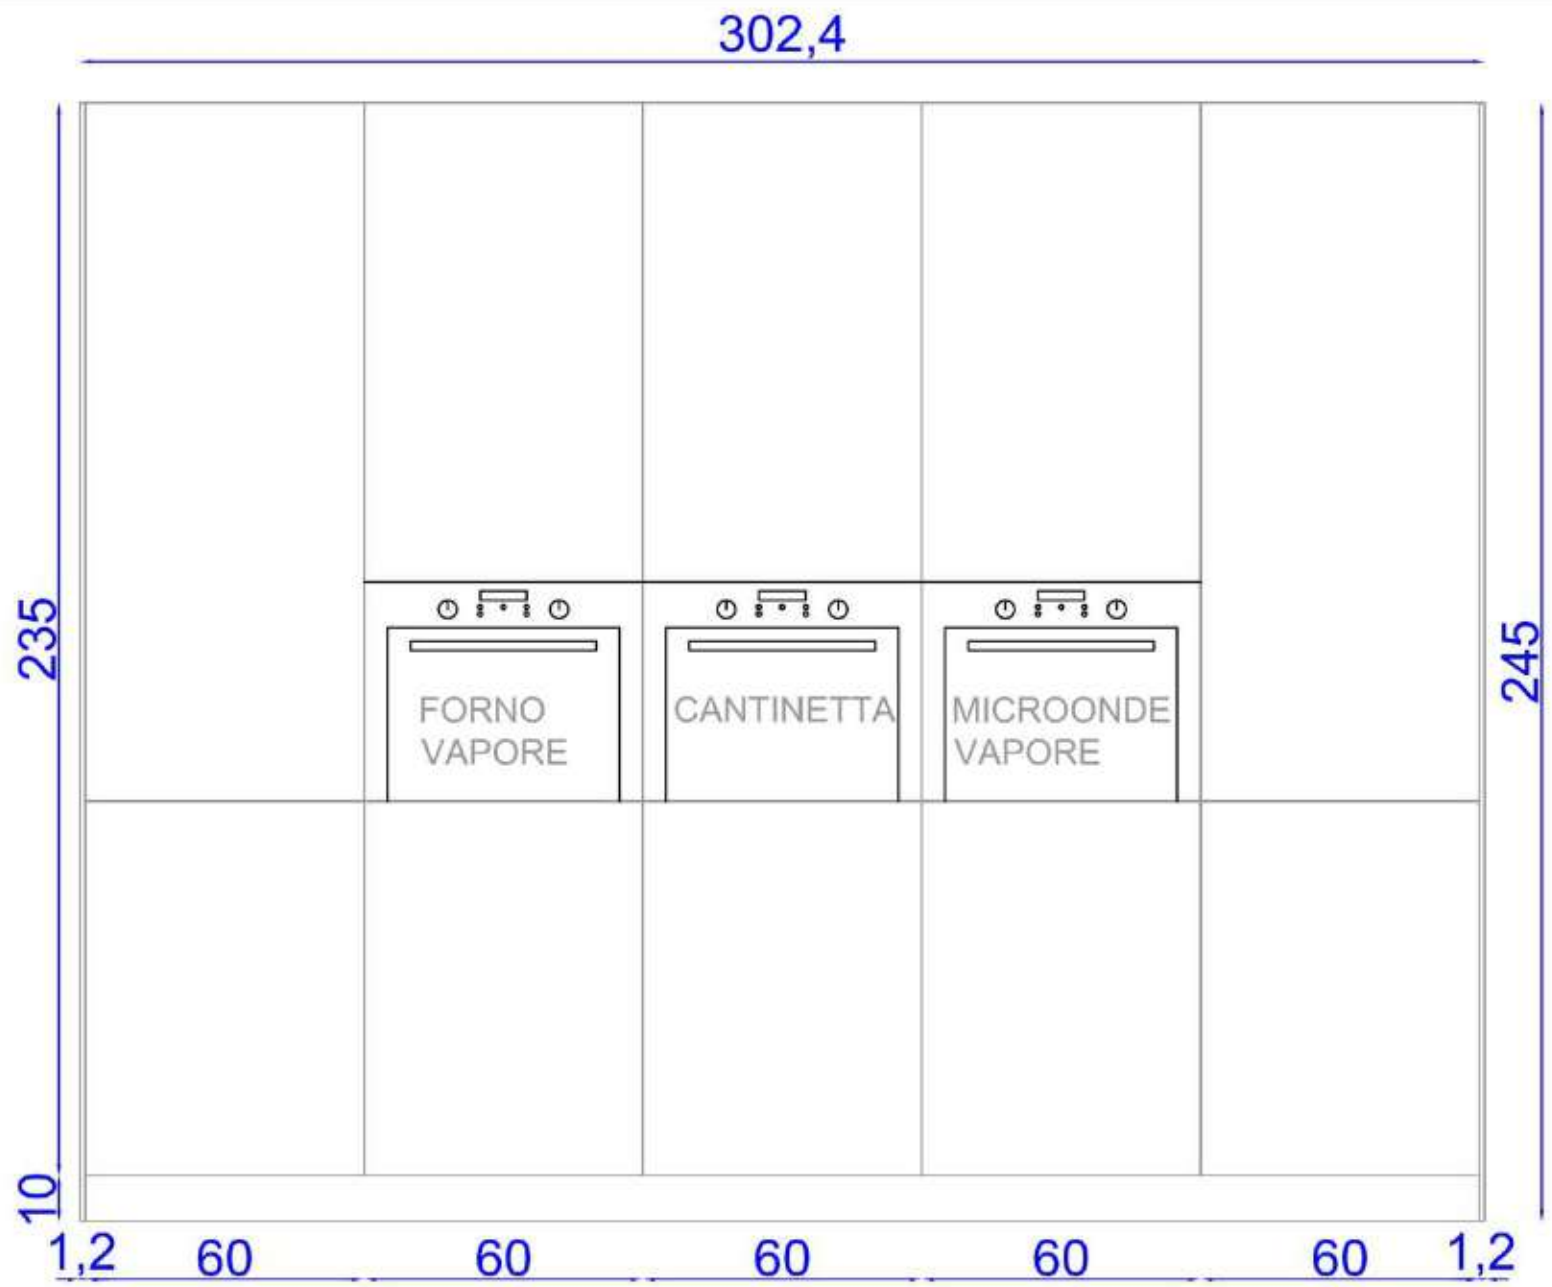

PIANTA CUCINA AKB08

Rivenditore: Mobili Rota s.n.c

Località: Almenno San Bartolomeo (BG)

Marca: Arrital

Modello: AKB08

Rivenditore: Mobili Rota s.n.c
Località: Almenno San Bartolomeo (BG)
Marca: Arrital
Modello: AKB08

Rivenditore: Mobili Rota s.n.c
Località: Almenno San Bartolomeo (BG)
Marca: Arrital
Modello: AKB08