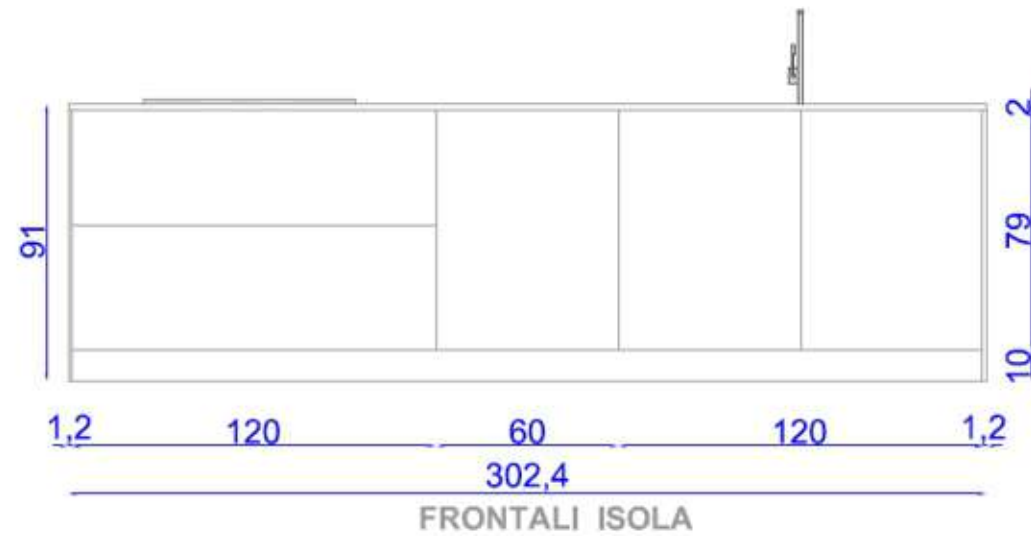

PIANTA CUCINA AKB08

Rivenditore: Mobili Rota s.n.c

Località: Almenno San Bartolomeo (BG)

Marca: Arrital

Modello: AKB08

Rivenditore: Mobili Rota s.n.c
Località: Almenno San Bartolomeo (BG)
Marca: Arrital
Modello: AKB08

Rivenditore: Mobili Rota s.n.c
Località: Almenno San Bartolomeo (BG)
Marca: Arrital
Modello: AKB08