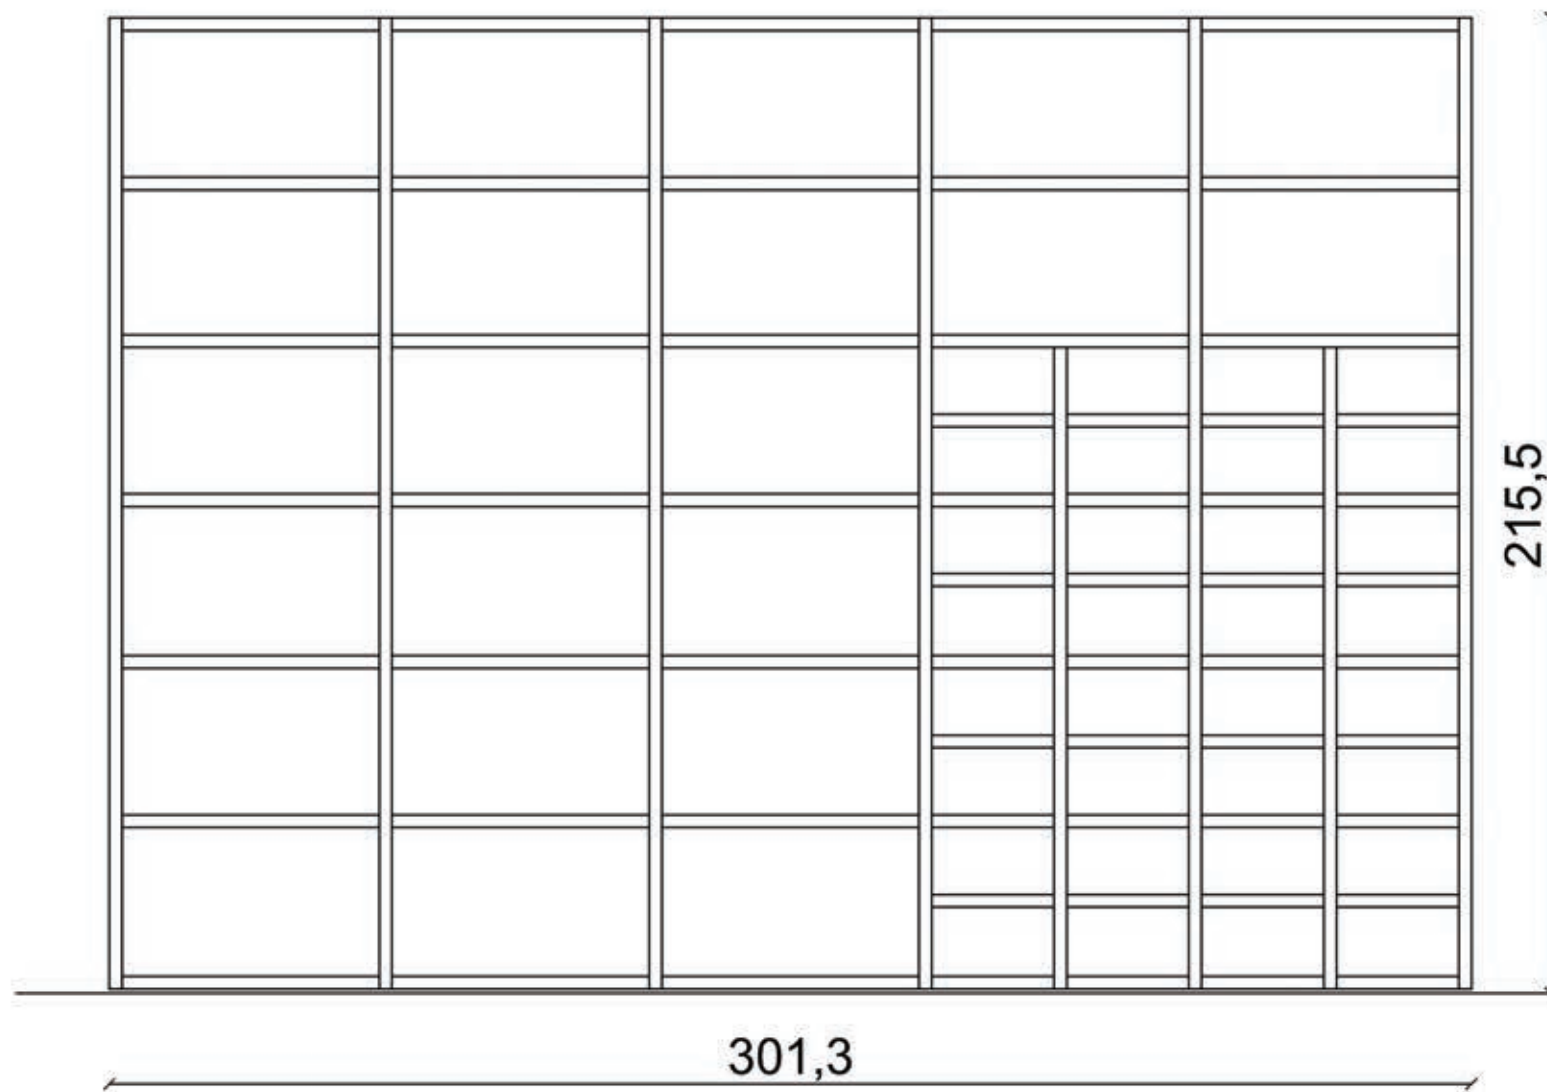

Libreria Selecta prof. cm 34,6

Rivenditore: Bellotti Interni

Località: Trento (TN)

Marca: Lema

Modello: Selecta