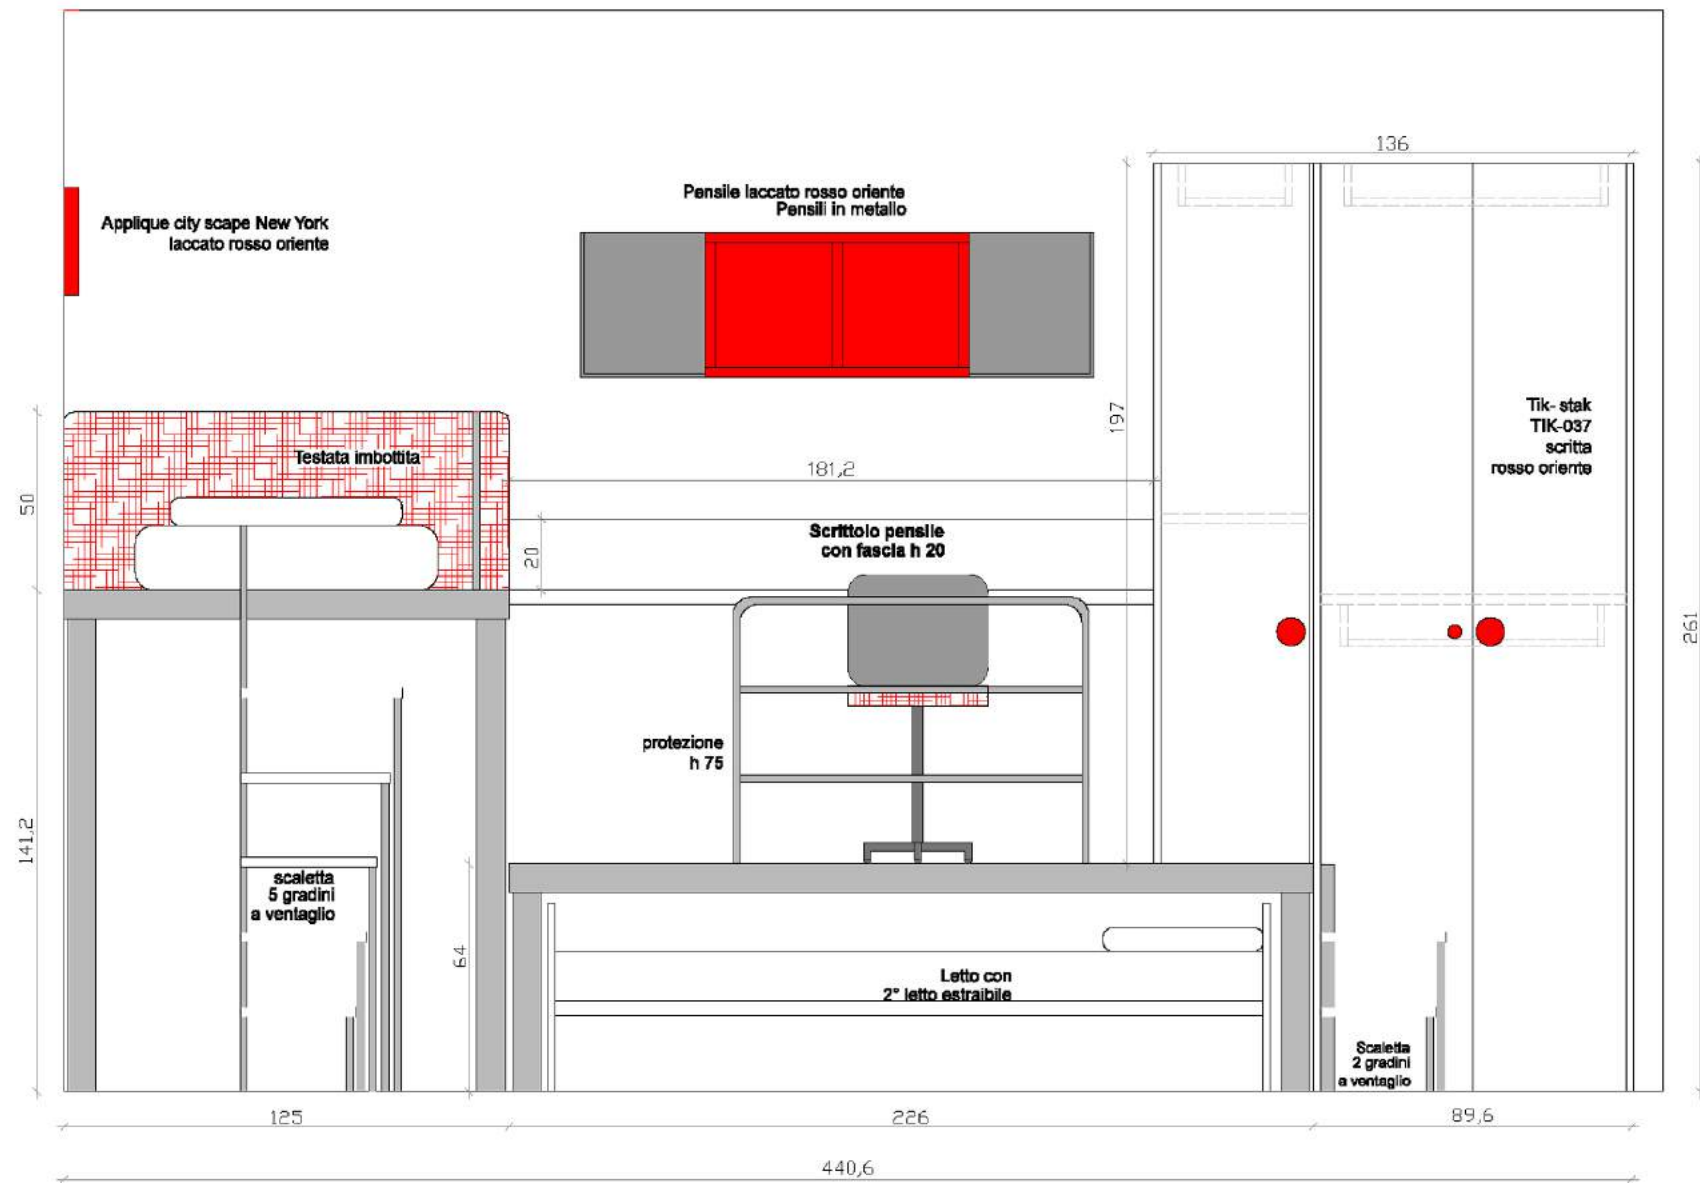

## PLANIMETRIA COMPOSIZIONE

Rivenditore: Molino 48 - Armadi&Cucine

Località: Milano

Marca: Tumidei

Modello: Tiramolla

[www.mobilidesignoccasioni.com](http://www.mobilidesignoccasioni.com)

## VISTA FRONTALE COMPOSIZIONE

Rivenditore: Molino 48 - Armadi&Cucine

Località: Milano

Marca: Tumidei

Modello: Tiramolla

[www.mobiledesignoccasioni.com](http://www.mobiledesignoccasioni.com)