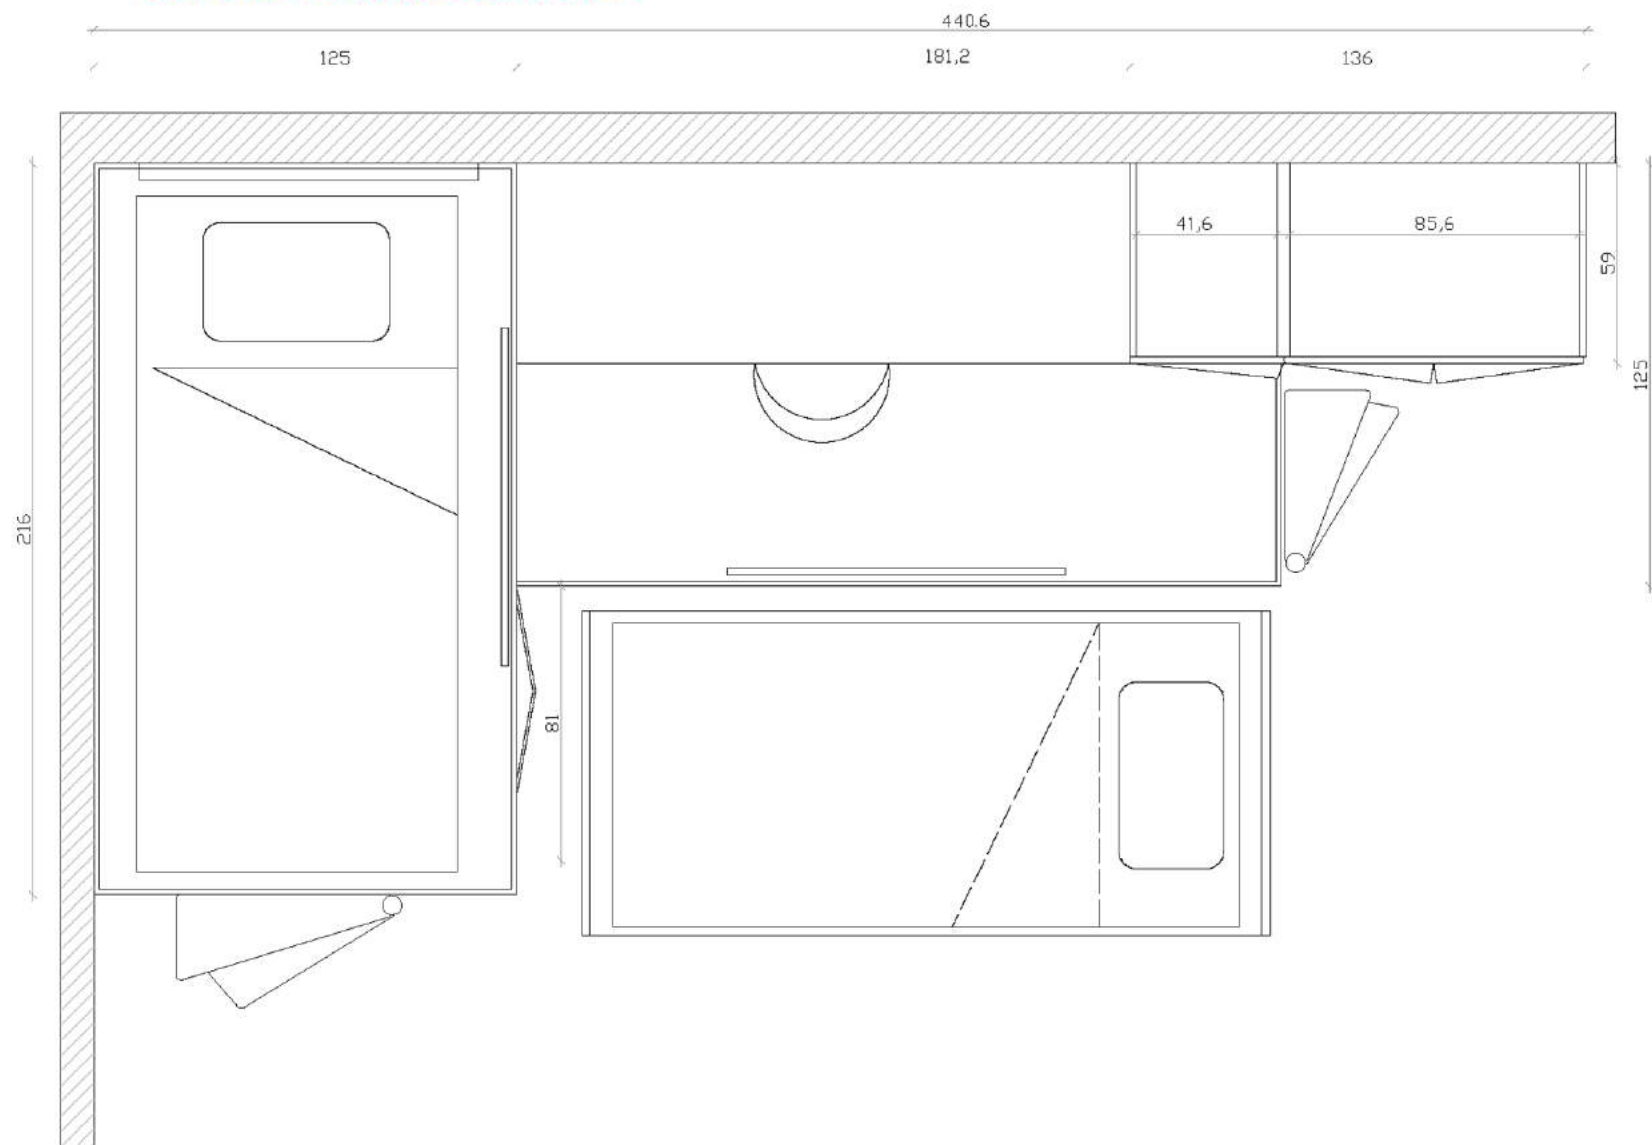

## PLANIMETRIA COMPOSIZIONE

Rivenditore: Molino 48 - Armadi&Cucine

Località: Milano

Marca: Tumidei

Modello: Tiramolla

[www.mobilidesignoccasioni.com](http://www.mobilidesignoccasioni.com)

## VISTA FRONTALE COMPOSIZIONE

Rivenditore: Molino 48 - Armadi&Cucine

Località: Milano

Marca: Tumidei

Modello: Tiramolla

[www.mobiledesignoccasioni.com](http://www.mobiledesignoccasioni.com)