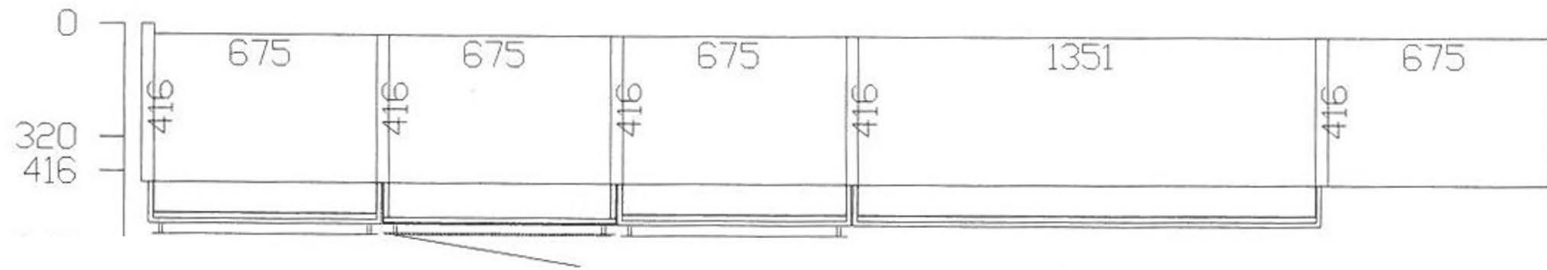

LARGHEZZA 4086

Rivenditore: Arredamenti Parravicini

Località: Casale Monferrato (AL)

Marca: Poliform

Modello: Wall System