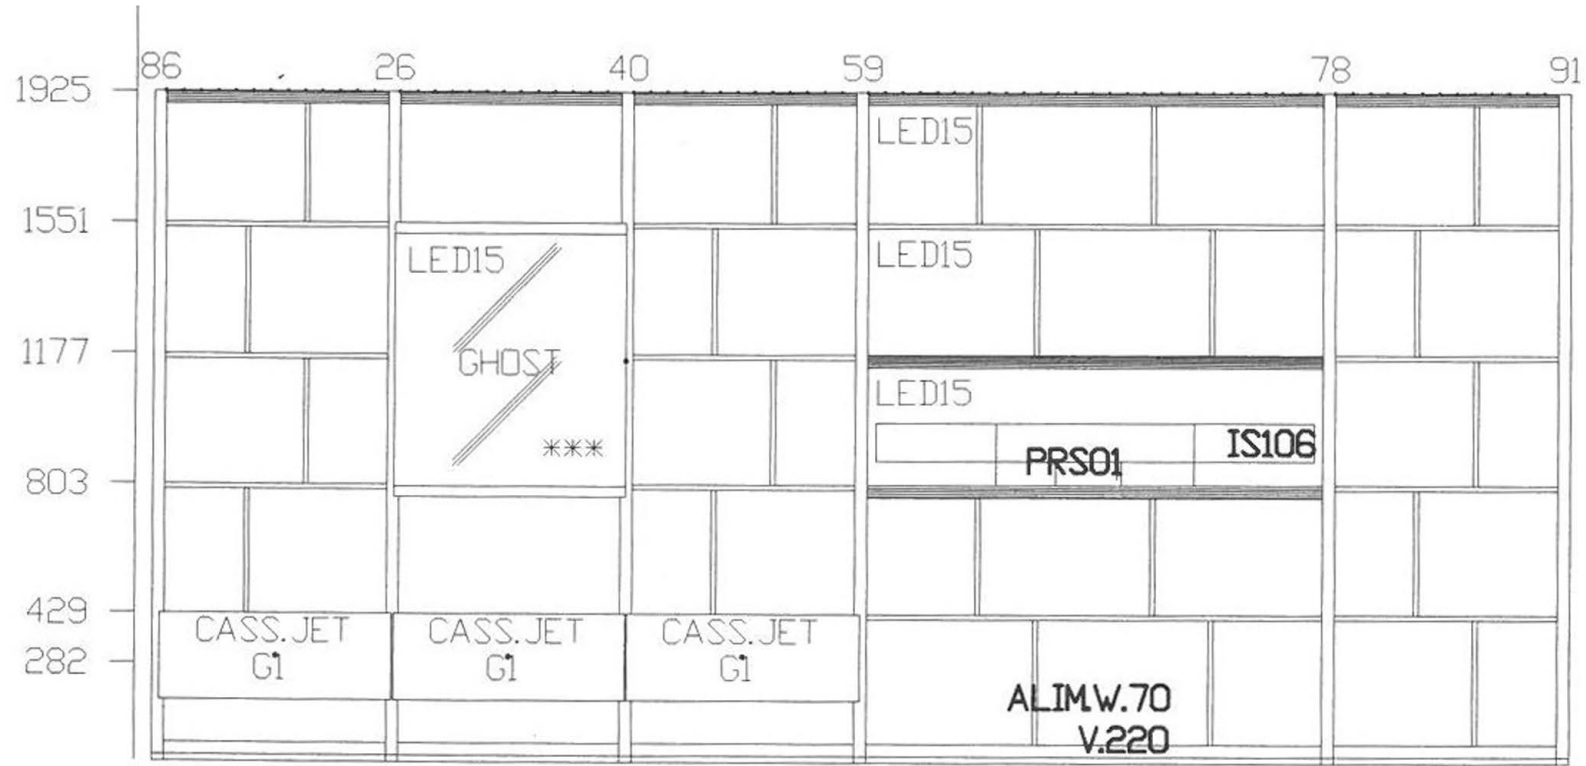

LARGHEZZA 4086

Rivenditore: Arredamenti Parravicini

Località: Casale Monferrato (AL)

Marca: Poliform

Modello: Wall System