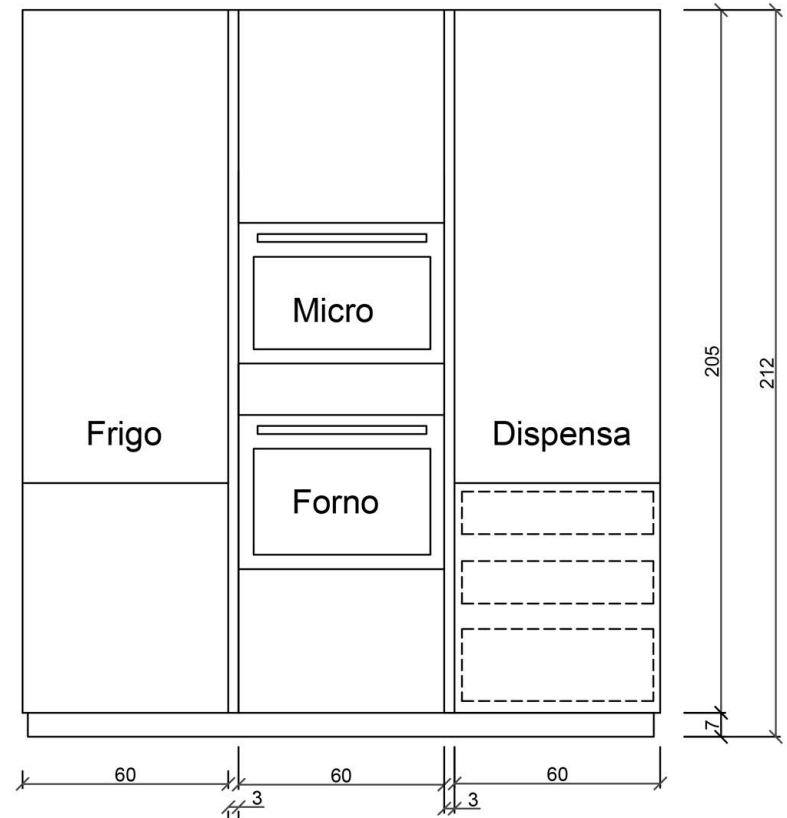

60,1

120 60 120 300

63,2

**Rivenditore:** Cushtome  
**Località:** Bergamo (BG)  
**Marca:** Rossana  
**Modello:** HD23