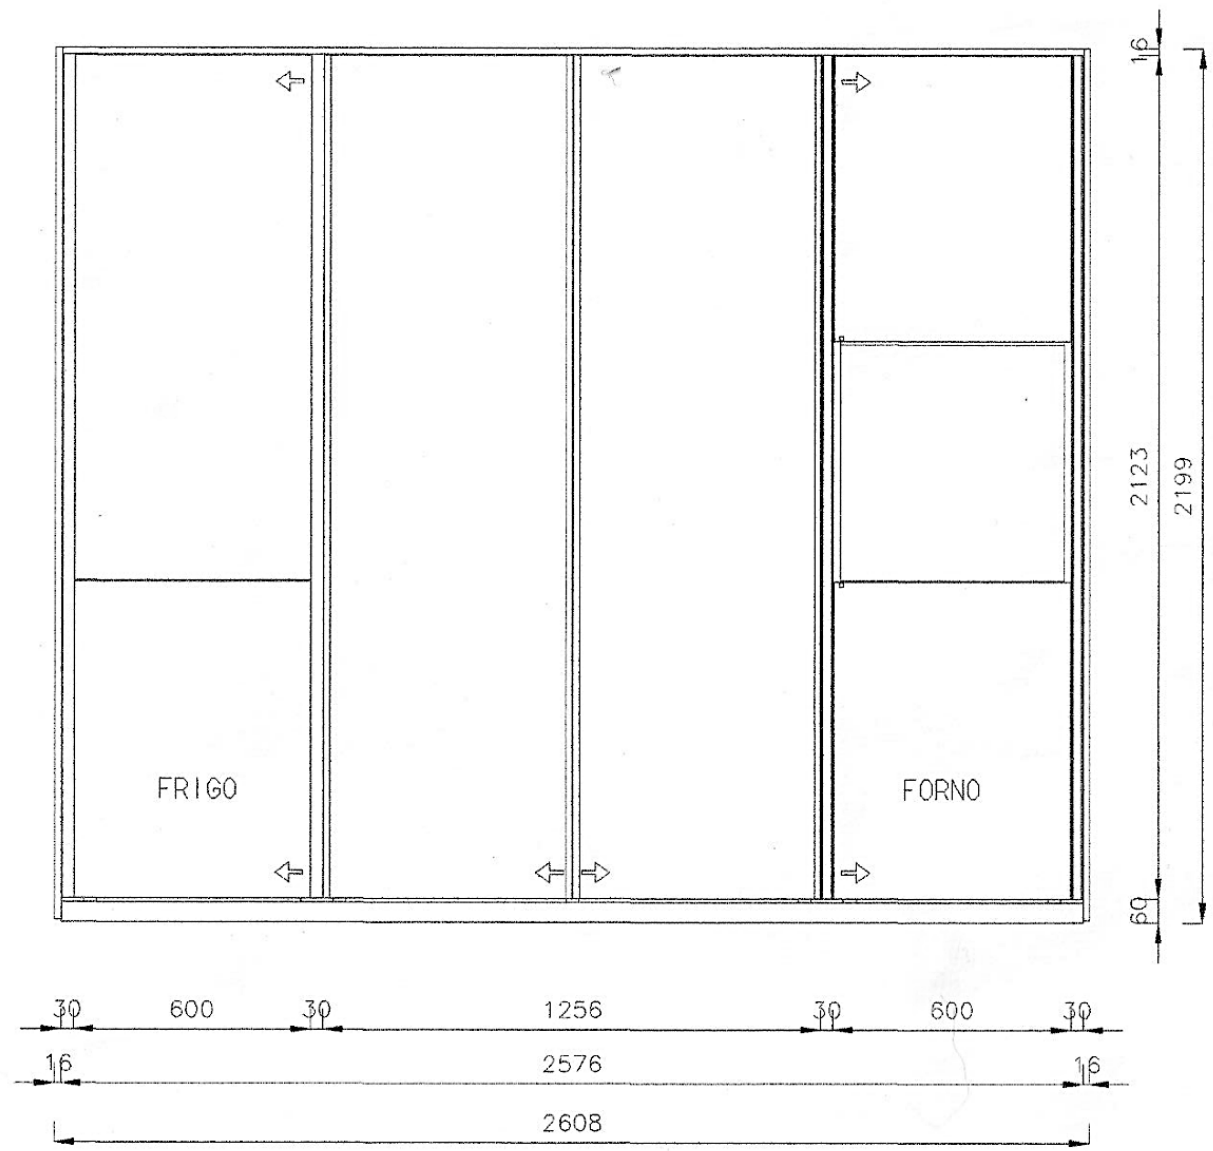

ISOLA

COLONNE

Rivenditore : Salvò Arredamenti

Località : Masera' Di Padova

Marca : Dada

Modello : VVD

Rivenditore : Salvò Arredamenti

Località : Masera' Di Padova

Marca : Dada

Modello : VVD

Rivenditore : Salvò Arredamenti

Località : Masera' Di Padova

Marca : Dada

Modello : VVD