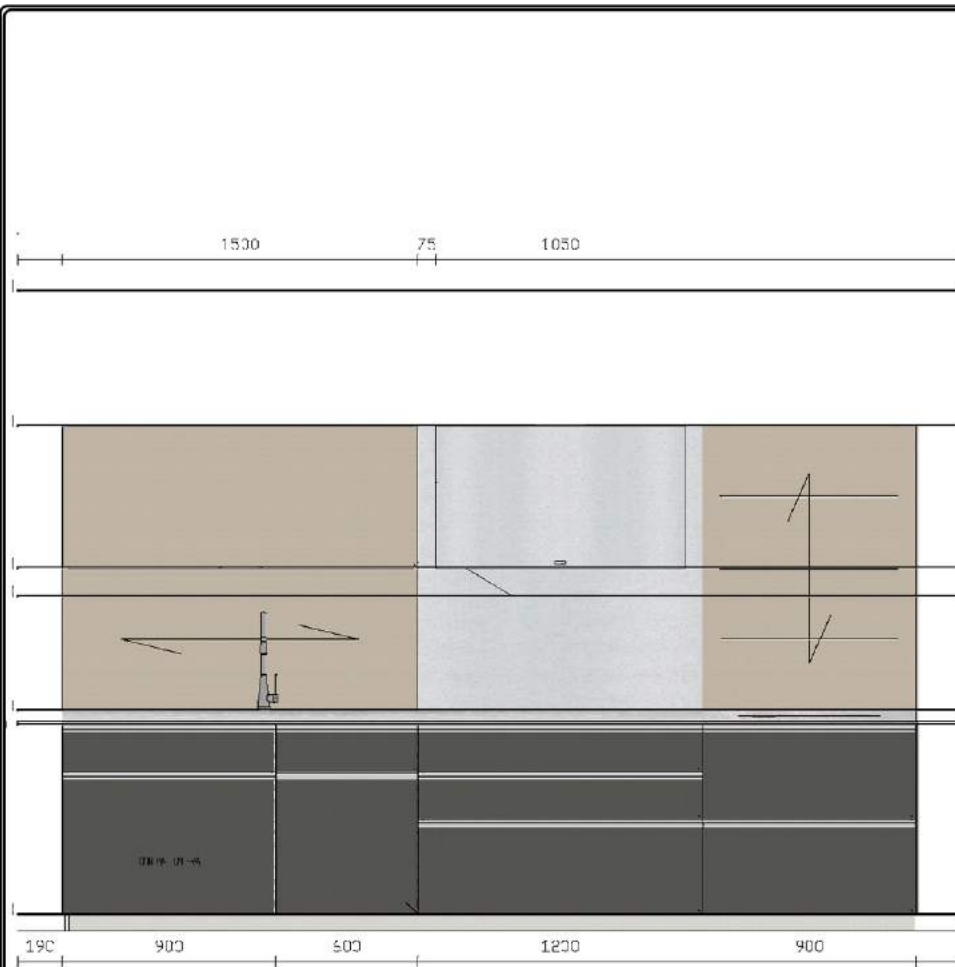

Rivenditore: Arredamenti Rossi
 Località: Schio (VI)
 Marca: Ernestomeda
 Modello: Icon

Rivenditore: Arredamenti Rossi

Località: Schio (VI)

Marca: Ernestomeda

Modello: Icon