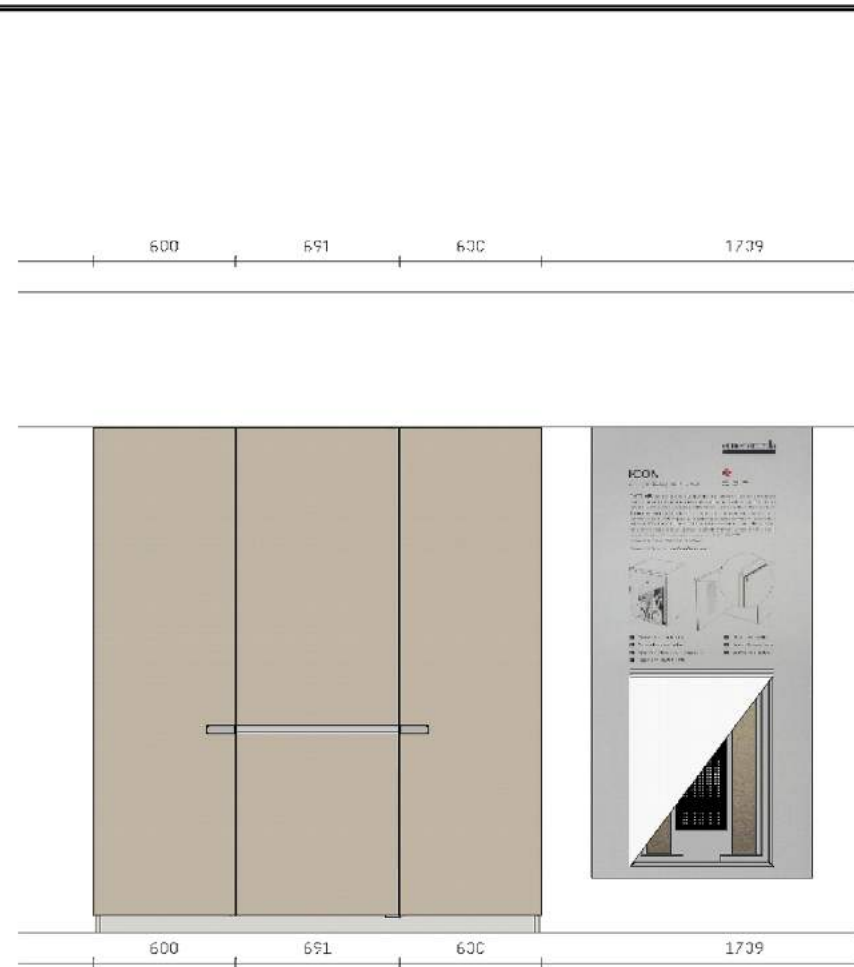

Rivenditore: Arredamenti Rossi
 Località: Schio (VI)
 Marca: Ernestomeda
 Modello: Icon

Rivenditore: Arredamenti Rossi

Località: Schio (VI)

Marca: Ernestomeda

Modello: Icon