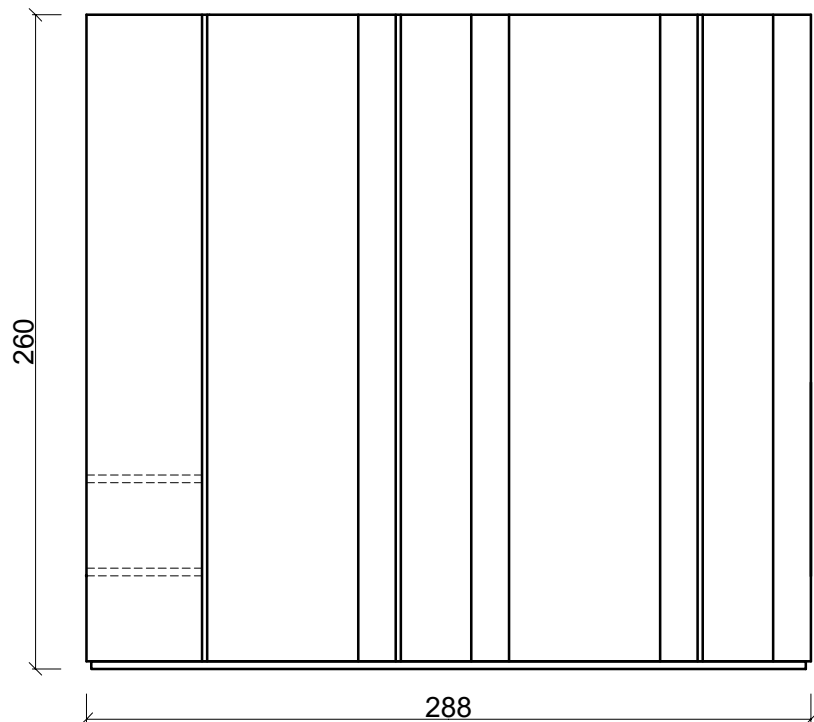

LIBRERIA LATERALE

Rivenditore : Le Tre Erre Piemonte

Località : Cambiano

Marca : Clever

Modello : Start Letto Singolo