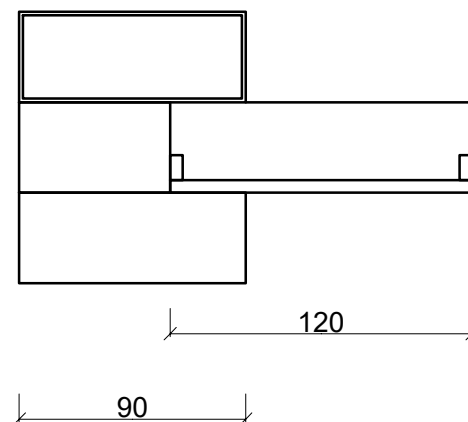

LIBRERIA LATERALE

Rivenditore : Le Tre Erre Piemonte

Località : Cambiano

Marca : Clever

Modello : Start Letto Singolo