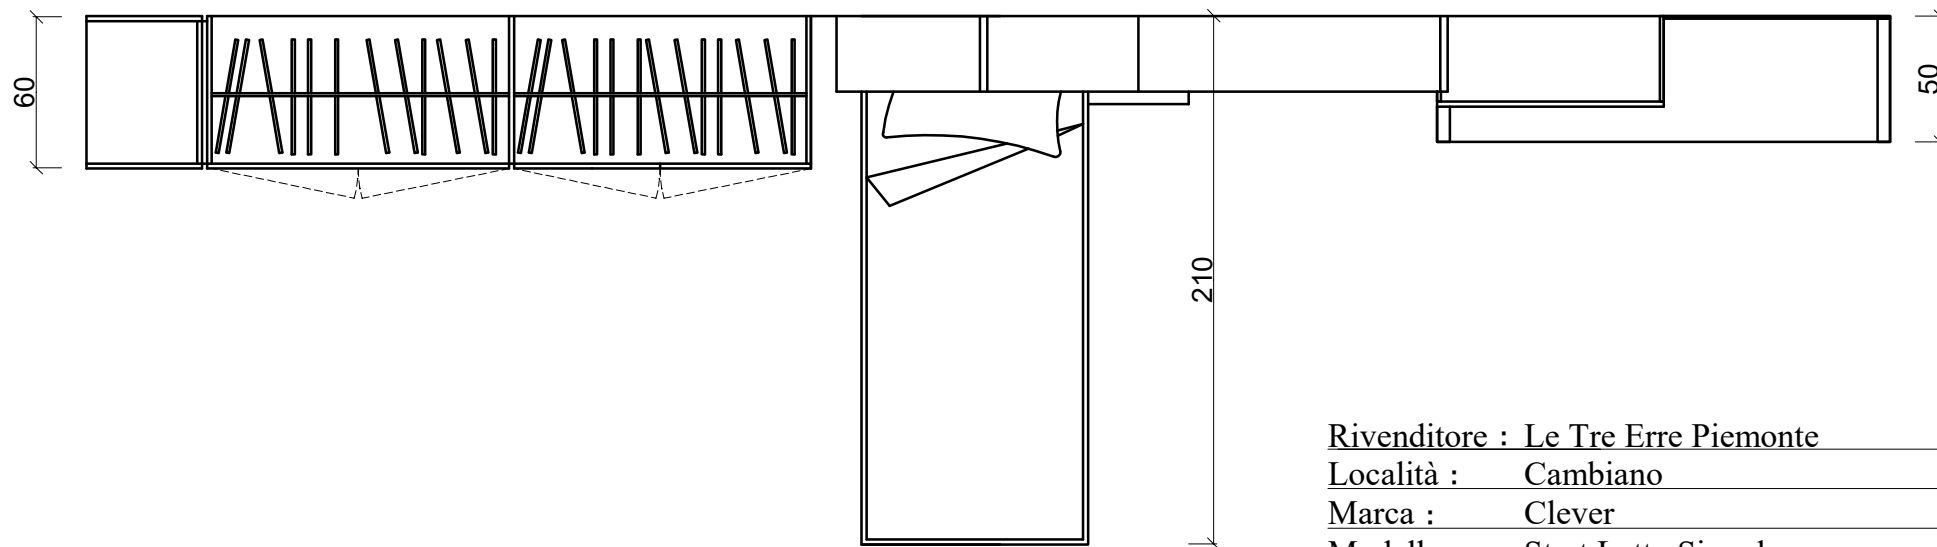

LIBRERIA LATERALE

Rivenditore : Le Tre Erre Piemonte

Località : Cambiano

Marca : Clever

Modello : Start Letto Singolo