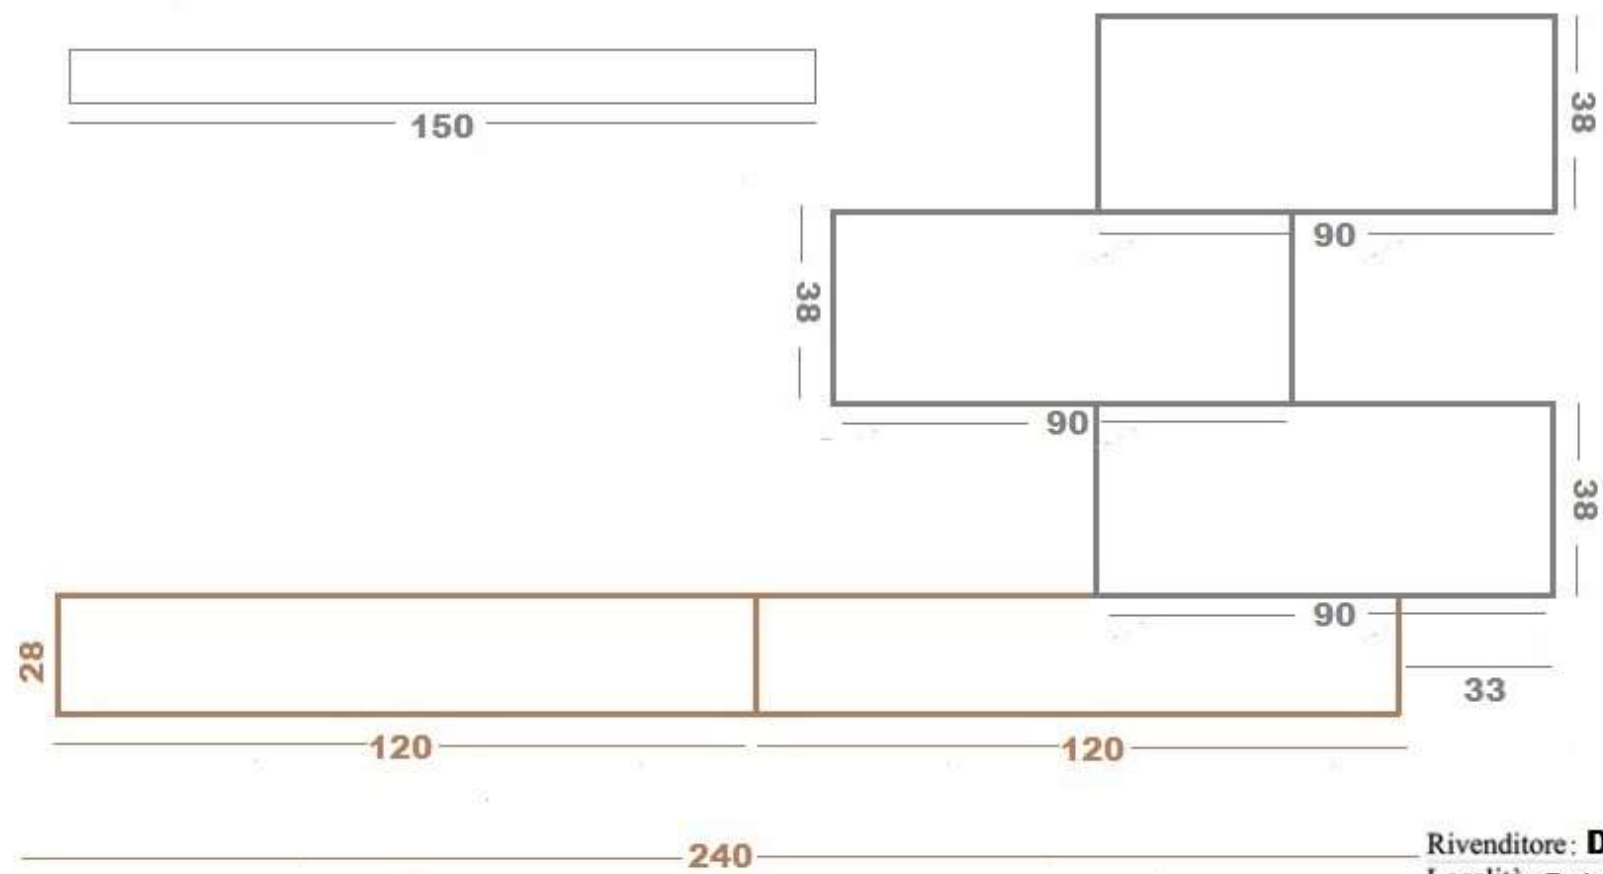

**VISTA DALL'ALTO**

**VISTA FRONTALE**

Rivenditore: **Di Chio Arredamenti**  
 Località: Torino  
 Marca: Presotto  
 Modello: InclinART