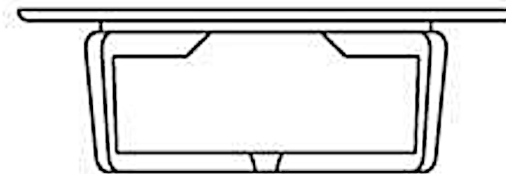

30 / 11" <sup>3</sup>/<sub>4</sub>

90 / 35" <sup>1</sup>/<sub>2</sub>

90 / 35" <sup>1</sup>/<sub>2</sub>

Rivenditore : Home, Made \_\_\_\_\_

Località : L'Aquila \_\_\_\_\_

Marca : Poltrona Frau \_\_\_\_\_

Modello : Fidelio D90 \_\_\_\_\_