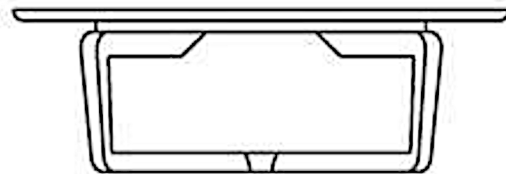

30 / 11" <sup>3</sup>/<sub>4</sub>

90 / 35" <sup>1</sup>/<sub>2</sub>

90 / 35" <sup>1</sup>/<sub>2</sub>

Rivenditore : Home, Made \_\_\_\_\_

Località : L'Aquila \_\_\_\_\_

Marca : Poltrona Frau \_\_\_\_\_

Modello : Fidelio D90 \_\_\_\_\_