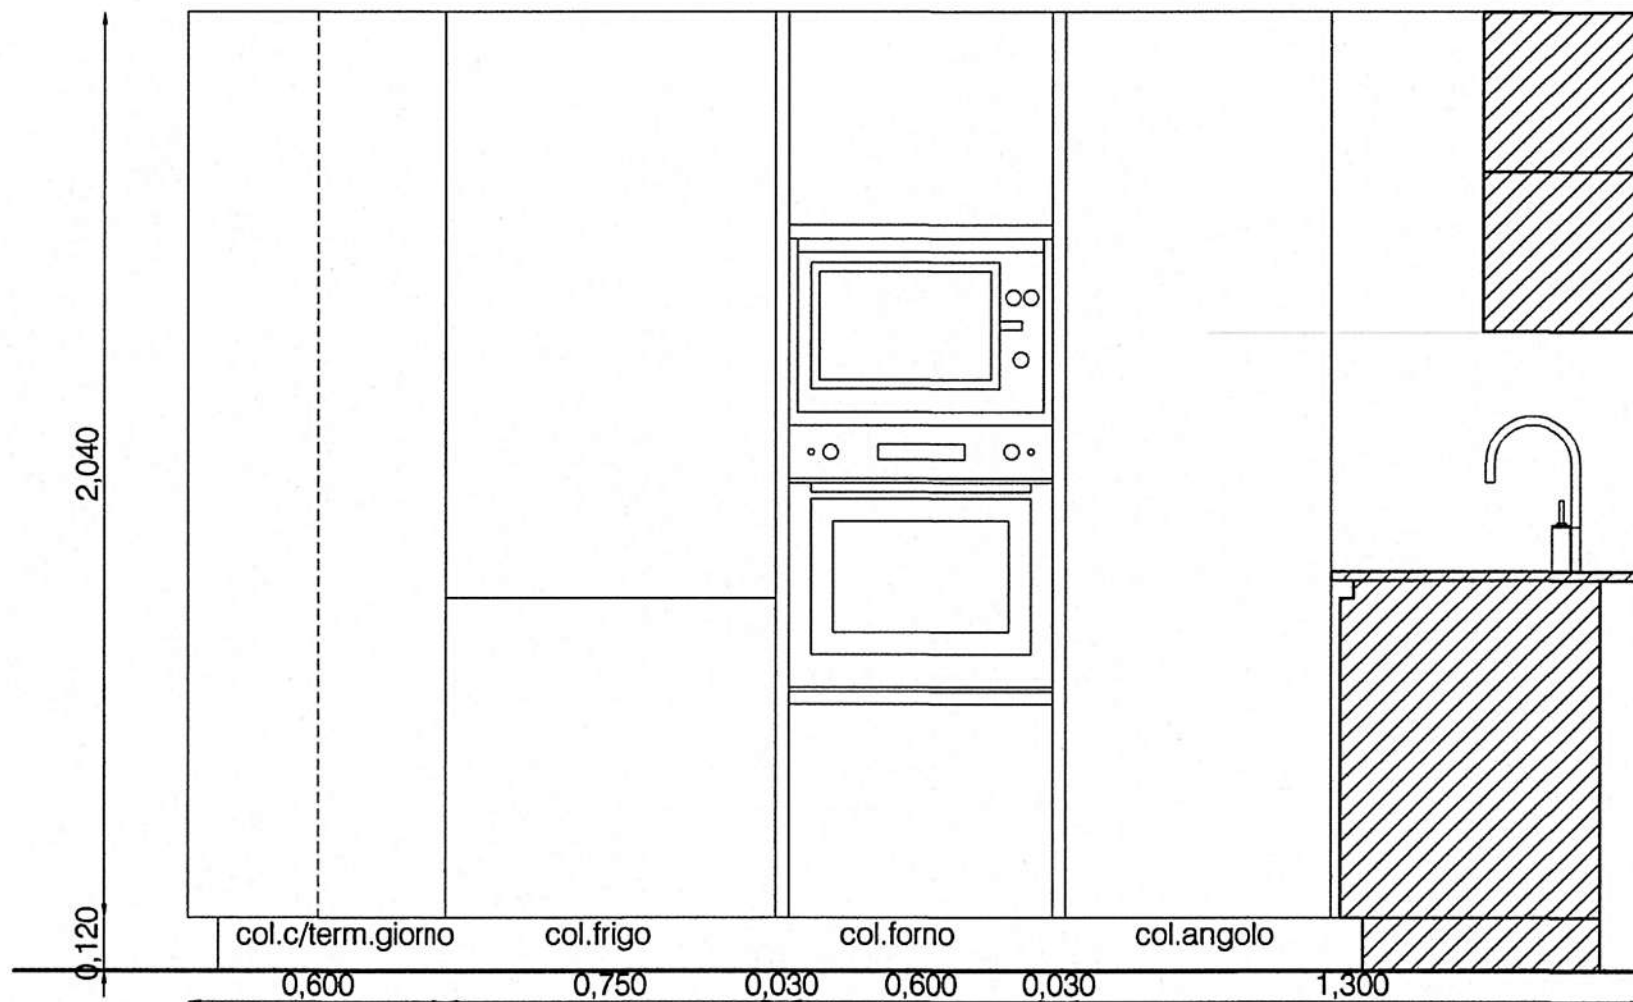

prospetto A

Rivenditore : Logo Interiors

Località : Polverara

Marca : Time for Kitchen

Modello : Gold