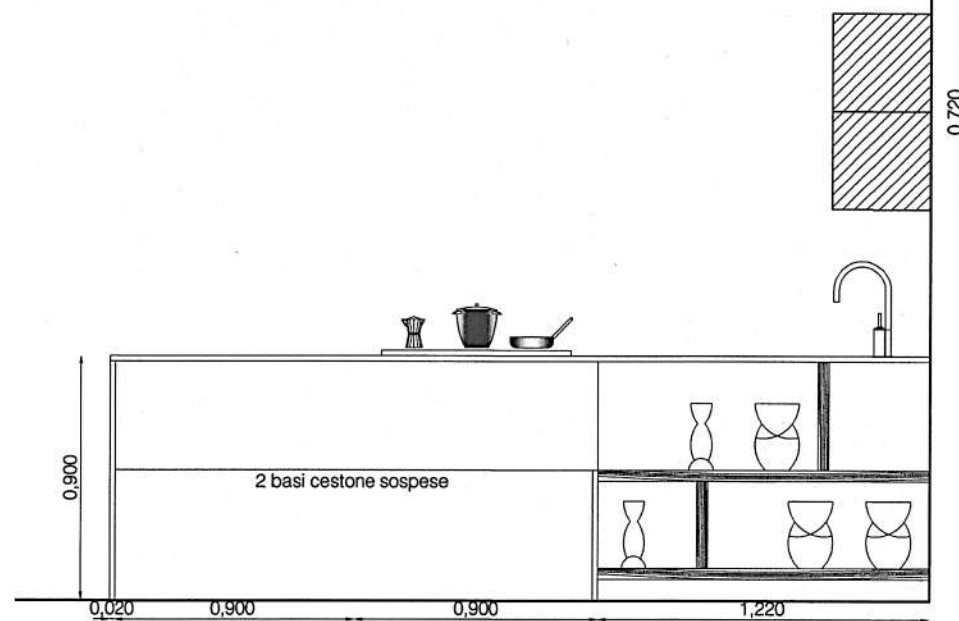

Marca : Time for Kitchen

Modello : Gold

prospetto B

Rivenditore : Logo Interiors

Località : Polverara

Marca : Time for Kitchen

Modello : Gold

prospetto C interno penisola

prospetto C esterno penisola

Rivenditore : Logo Interiors

Località : Polverara

Marca : Time for Kitchen

Modello : Gold