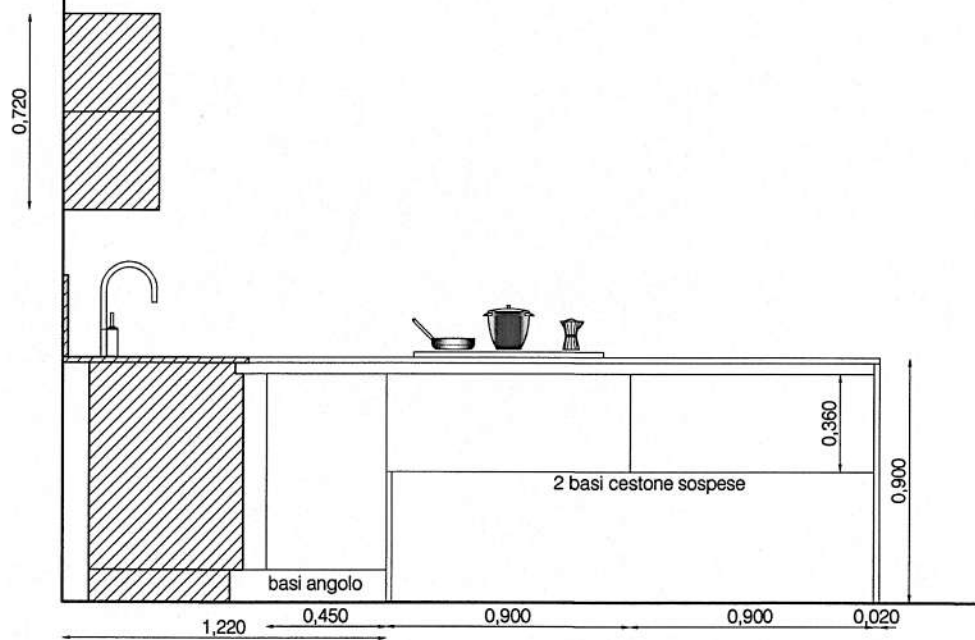

Marca : Time for Kitchen

Modello : Gold

prospetto B

Rivenditore : Logo Interiors

Località : Polverara

Marca : Time for Kitchen

Modello : Gold

prospetto C interno penisola

prospetto C esterno penisola

Rivenditore : Logo Interiors

Località : Polverara

Marca : Time for Kitchen

Modello : Gold