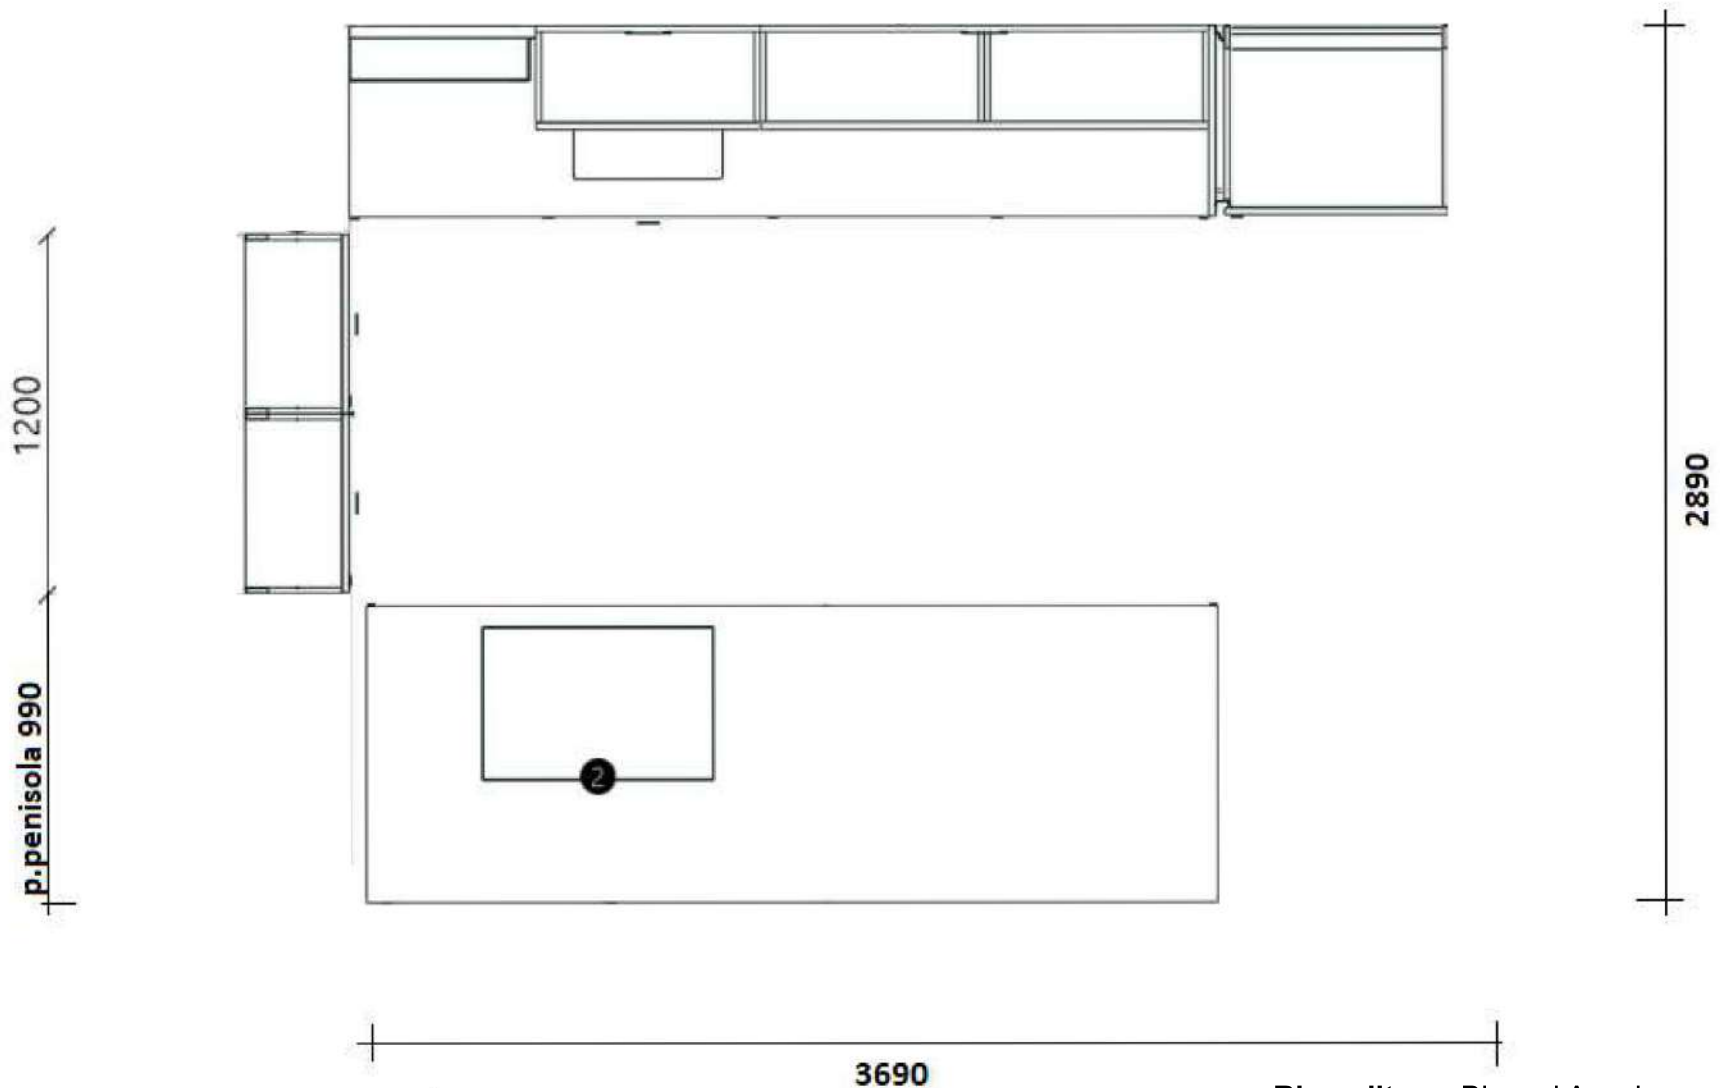

622 750 1500 22 780 8 PENSILI  
 22 600 750 750 750 22 780 8 BASI

**Rivenditore:** Binacci Arredamenti

**Località:** Roma (RM)

**Marca:** Veneta Cucine

**Modello:** Lounge Camoscio

3690

**Rivenditore:** Binacci Arredamenti