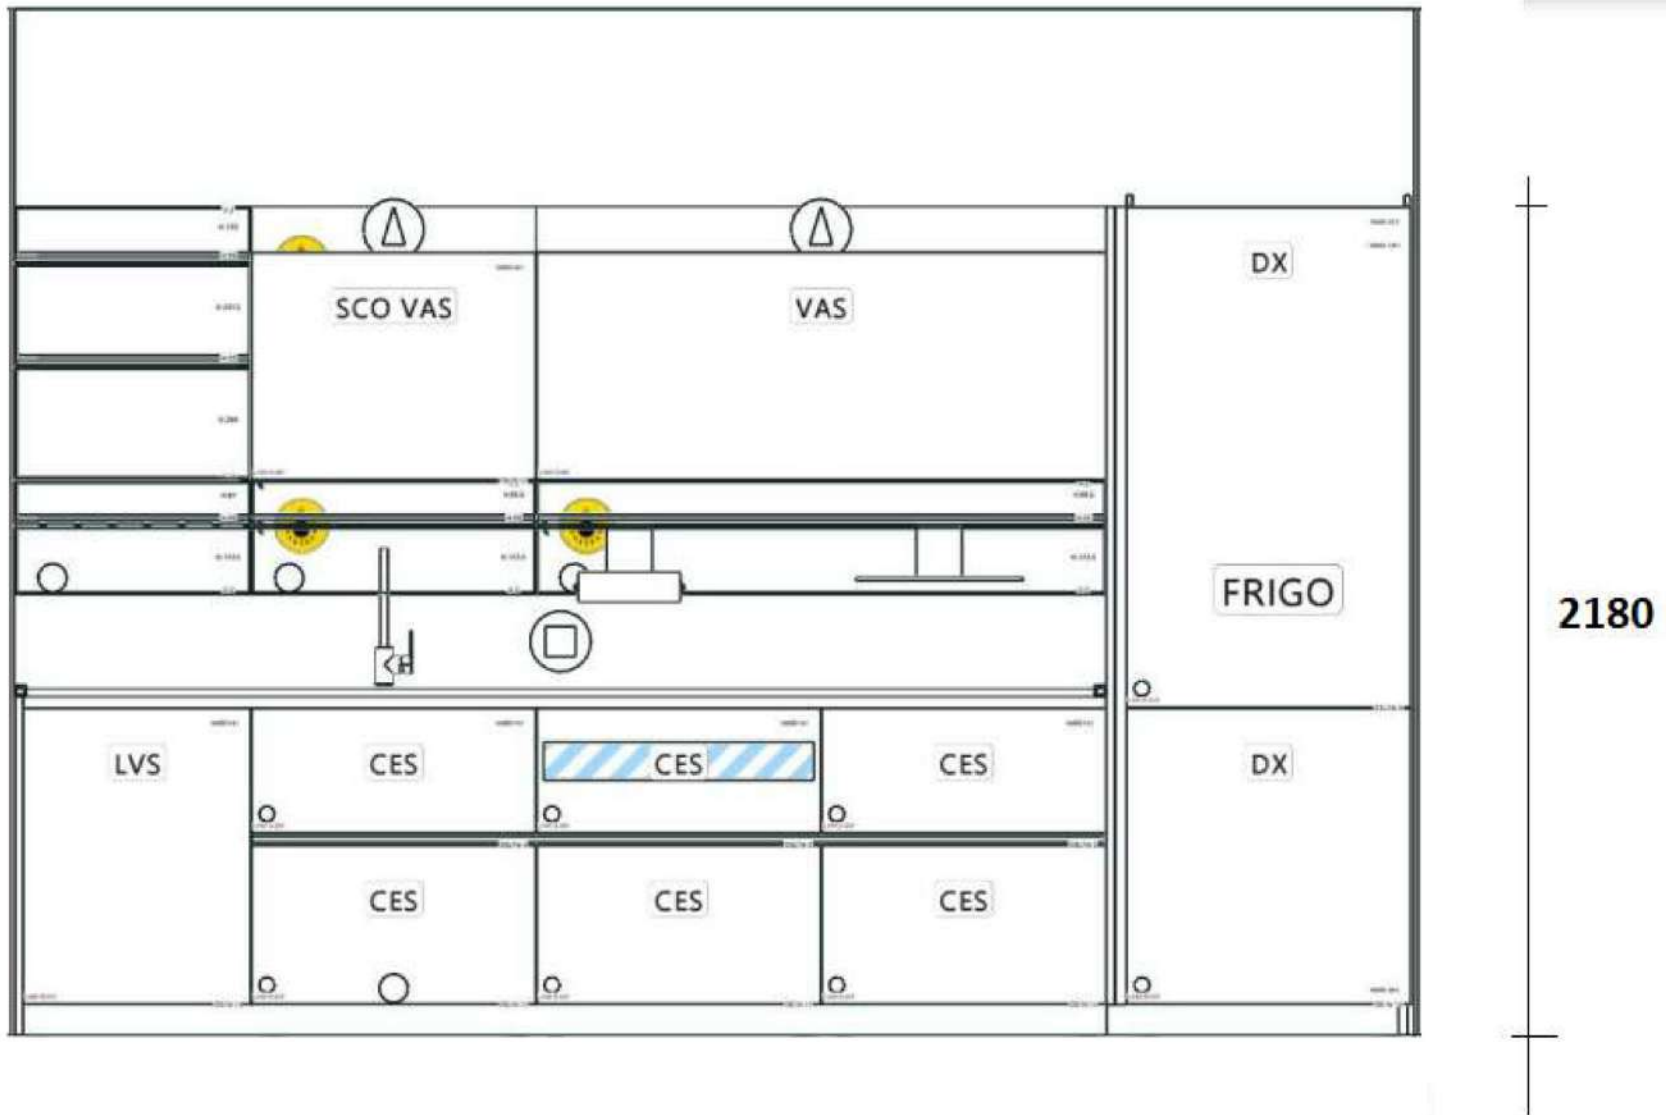

622 750 1500 22 780 8 PENSILI  
 22 600 750 750 750 22 780 8 BASI

**Rivenditore:** Binacci Arredamenti

**Località:** Roma (RM)

**Marca:** Veneta Cucine

**Modello:** Lounge Camoscio

3690

**Rivenditore:** Binacci Arredamenti