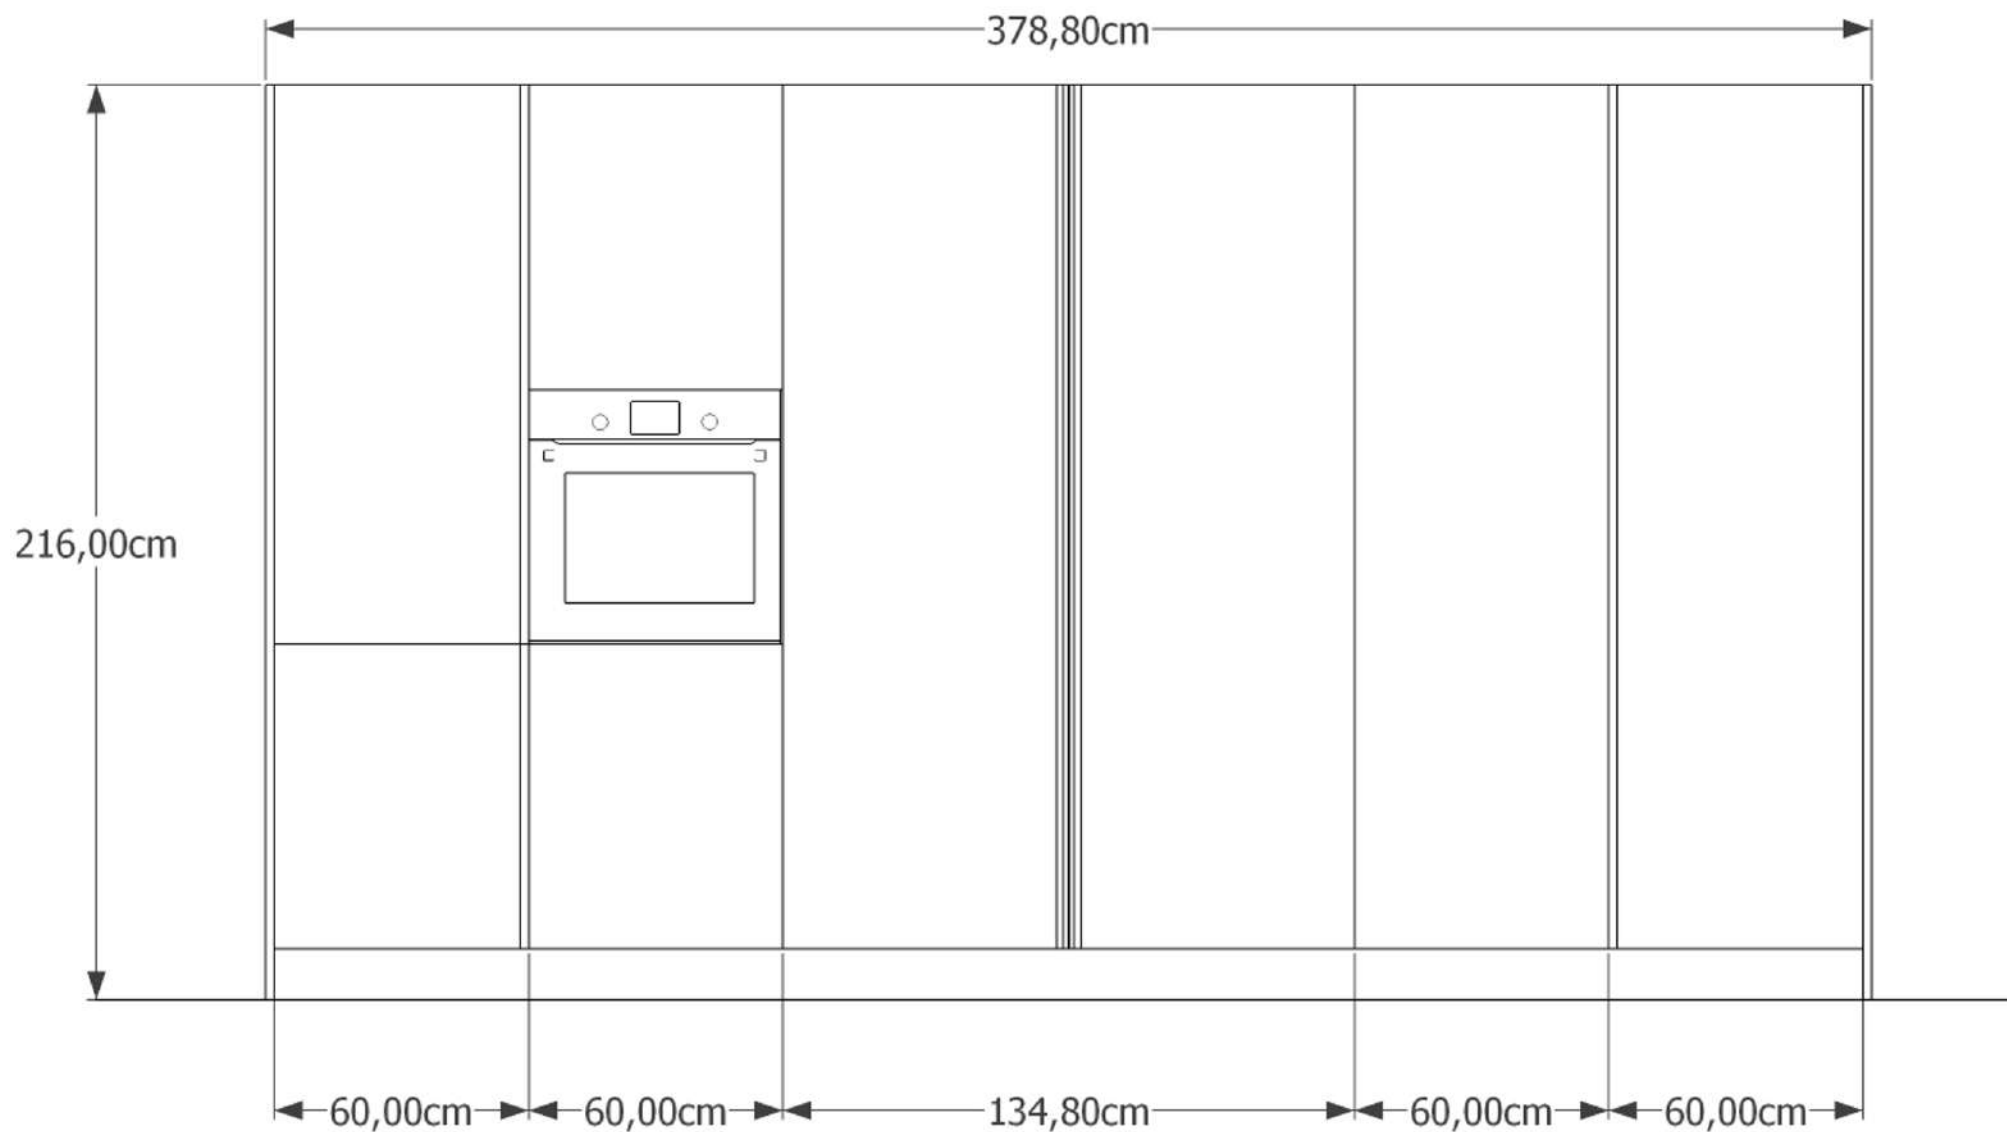

Rivenditore: Arredo Design Barzaghi

Località: Milano

Produttore: Stosa Cucine

Modello: Aleve / Infinity

Rivenditore: Arredo Design Barzaghi

Località: Milano

Produttore: Stosa Cucine

Modello: Aleve / Infinity