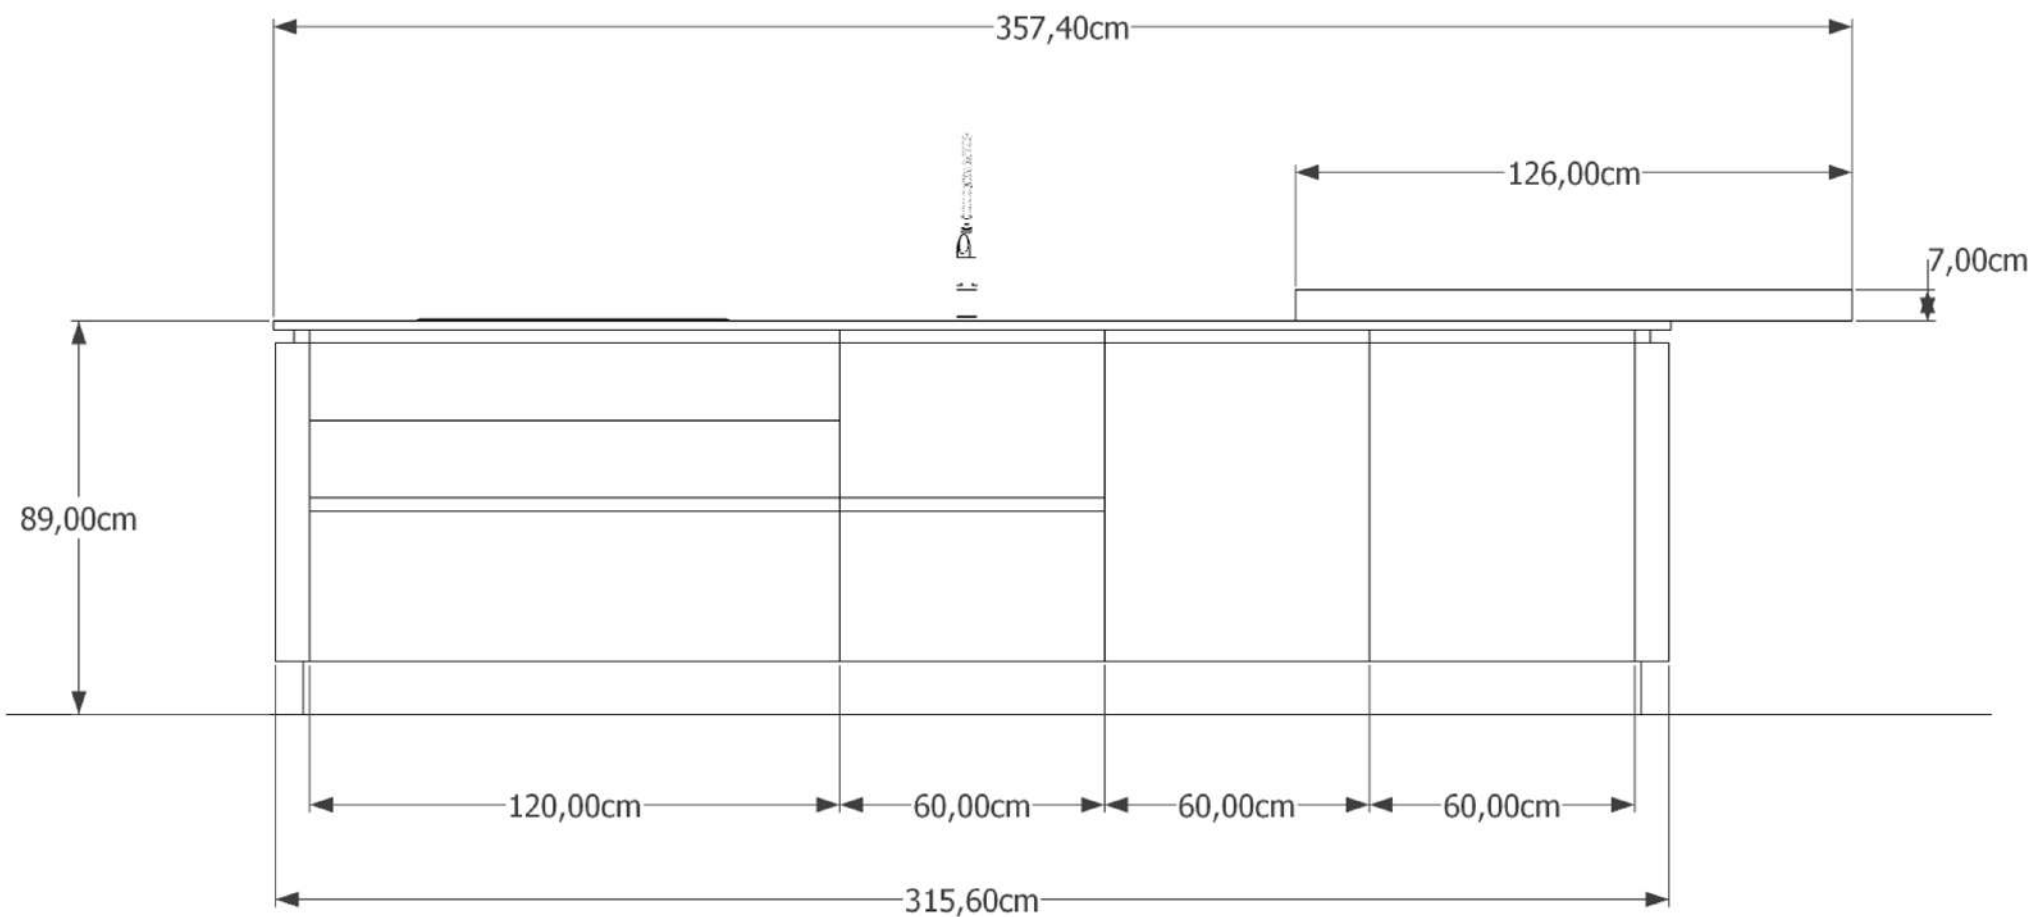

Rivenditore: Arredo Design Barzaghi

Località: Milano

Produttore: Stosa Cucine

Modello: Aleve / Infinity

Rivenditore: Arredo Design Barzaghi

Località: Milano

Produttore: Stosa Cucine

Modello: Aleve / Infinity