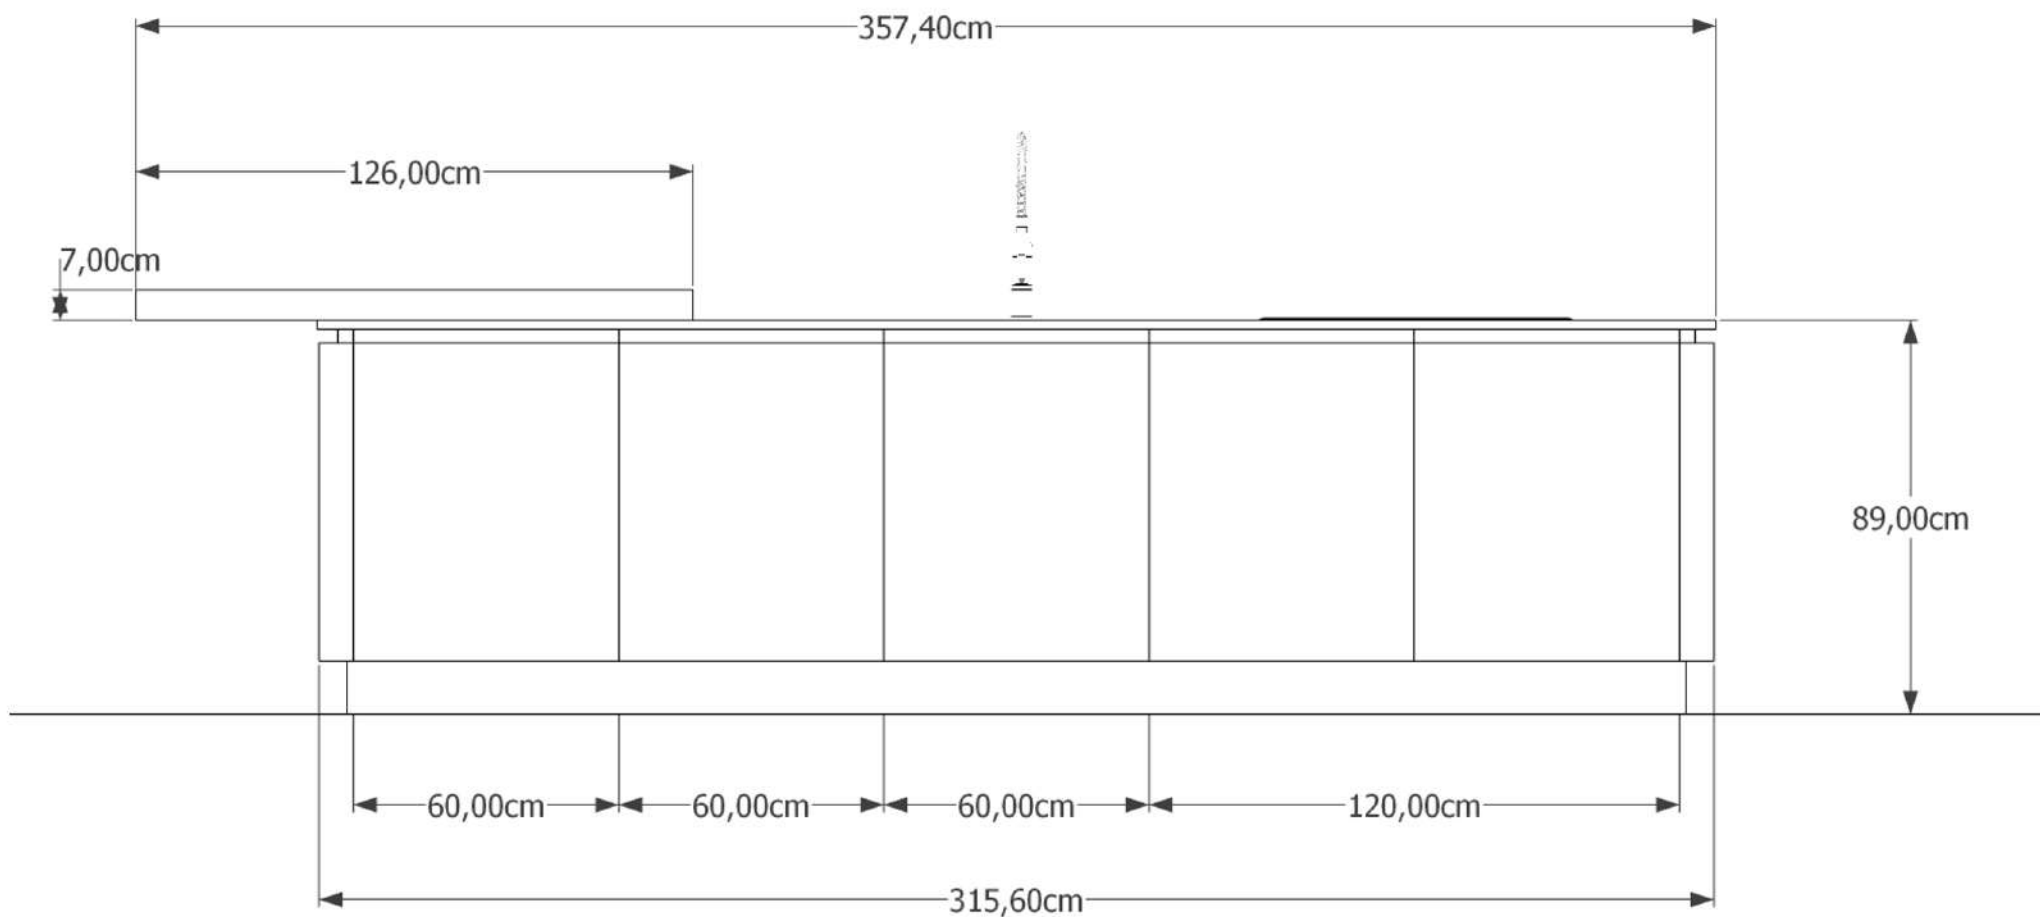

Rivenditore: Arredo Design Barzaghi

Località: Milano

Produttore: Stosa Cucine

Modello: Aleve / Infinity

Rivenditore: Arredo Design Barzaghi

Località: Milano

Produttore: Stosa Cucine

Modello: Aleve / Infinity